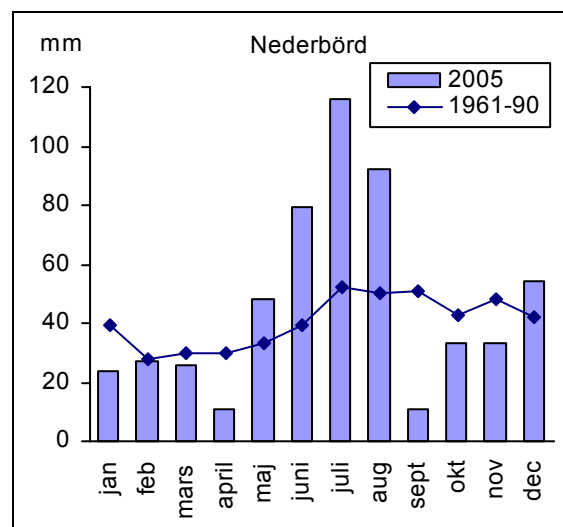

Nederbörd	2005	1961-90	Nederbörd	2005	1961-90	Nederbörd	2005	1961-90
jan	24	32	jan	13	35	jan	24	39
feb	26	24	feb	18	24	feb	27	28
mars	29	26	mars	42	29	mars	26	30
april	17	29	april	18	31	april	11	30
maj	54	31	maj	74	38	maj	48	33
juni	51	43	juni	60	45	juni	79,0	39
juli	100	57	juli	73	66	juli	116	52
aug	77	52	aug	43	61	aug	92	50
sept	14	51	sept	13	59	sept	11	51
okt	33	42	okt	30	44	okt	33	43
nov	26	45	nov	26	46	nov	33	48
dec	55	39	dec	50	39	dec	54	42

Nederbörd	2005	1961-90	Nederbörd	2005	1961-90
jan	58	63	jan	14	42
feb	56	41	feb	83	32
mars	29	48	mars	21	34
april	42	49	april	9	37
maj	62	52	maj	39	45
juni	47	63	juni	109	50
juli	137	86	juli	87	64
aug	75	78	aug	71	61
sept	21	87	sept	8	60
okt	64	74	okt	31	47
nov	47	77	nov	20	49
dec	64	69	dec	72	49

Norrköping

Linköping

Harstena

Jönköping

Målilla