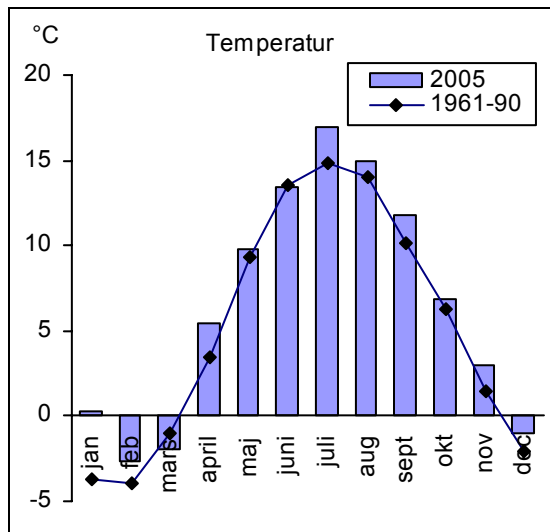

Nederbörd	2005	1961-90	Nederbörd	2005	1961-90	Nederbörd	2005	1961-90
jan	24	32	jan	13	35	jan	24	39
feb	26	24	feb	18	24	feb	27	28
mars	29	26	mars	42	29	mars	26	30
april	17	29	april	18	31	april	11	30
maj	54	31	maj	74	38	maj	48	33
juni	51	43	juni	60	45	juni	79,0	39
juli	100	57	juli	73	66	juli	116	52
aug	77	52	aug	43	61	aug	92	50
sept	14	51	sept	13	59	sept	11	51
okt	33	42	okt	30	44	okt	33	43
nov	26	45	nov	26	46	nov	33	48
dec	55	39	dec	50	39	dec	54	42

Nederbörd	2005	1961-90	Nederbörd	2005	1961-90
jan	58	63	jan	14	42
feb	56	41	feb	83	32
mars	29	48	mars	21	34
april	42	49	april	9	37
maj	62	52	maj	39	45
juni	47	63	juni	109	50
juli	137	86	juli	87	64
aug	75	78	aug	71	61
sept	21	87	sept	8	60
okt	64	74	okt	31	47
nov	47	77	nov	20	49
dec	64	69	dec	72	49

Norrköping

Linköping

Harstena

Jönköping

Målilla