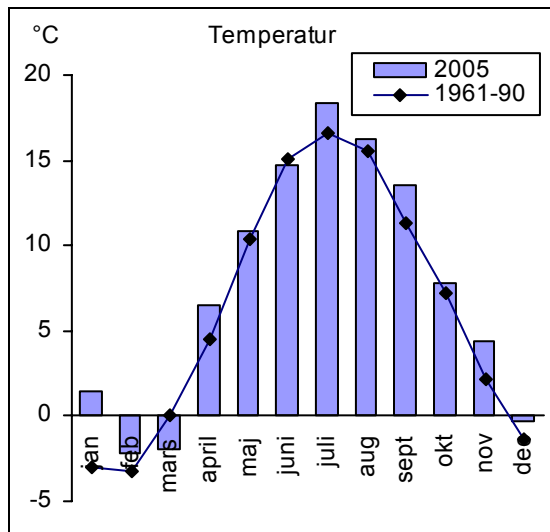

Norrköping