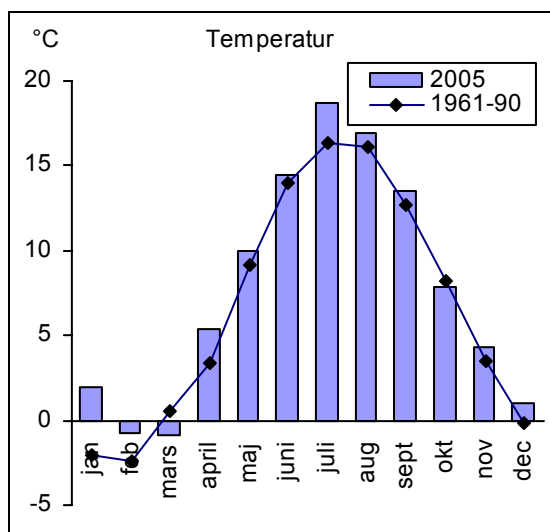

Norrköping

Linköping

Harstena