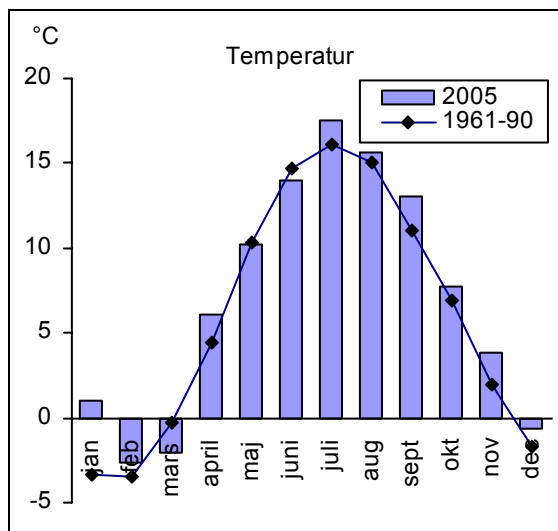

Norrköping

Linköping

Harstena