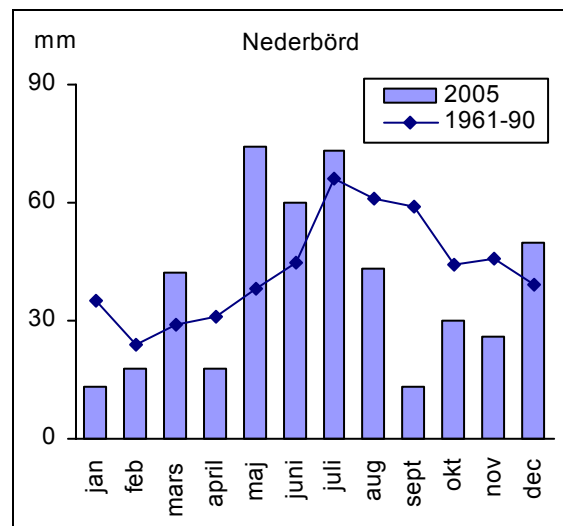

Norrköping

Linköping

Harstena