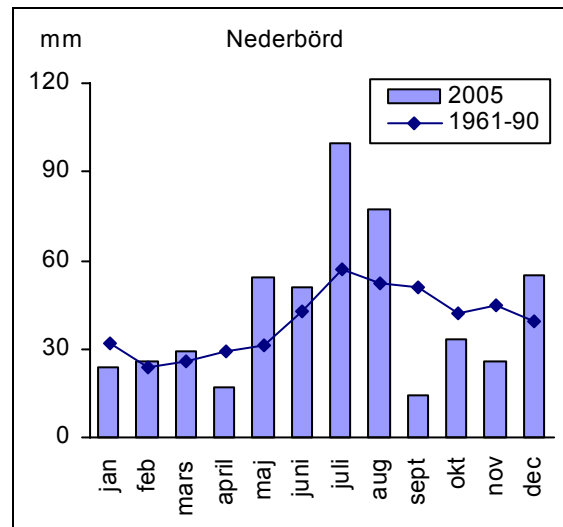

Norrköping