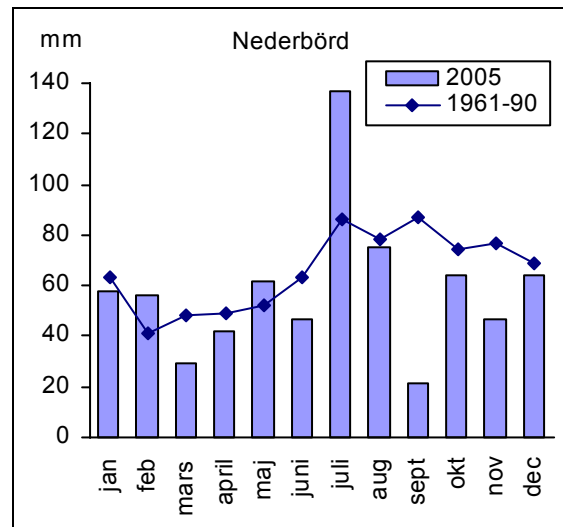

Nederbörd	2005	1961-90	Nederbörd	2005	1961-90	Nederbörd	2005	1961-90
jan	24	32	jan	13	35	jan	24	39
feb	26	24	feb	18	24	feb	27	28
mars	29	26	mars	42	29	mars	26	30
april	17	29	april	18	31	april	11	30
maj	54	31	maj	74	38	maj	48	33
juni	51	43	juni	60	45	juni	79,0	39
juli	100	57	juli	73	66	juli	116	52
aug	77	52	aug	43	61	aug	92	50
sept	14	51	sept	13	59	sept	11	51
okt	33	42	okt	30	44	okt	33	43
nov	26	45	nov	26	46	nov	33	48
dec	55	39	dec	50	39	dec	54	42

Nederbörd	2005	1961-90	Nederbörd	2005	1961-90
jan	58	63	jan	14	42
feb	56	41	feb	83	32
mars	29	48	mars	21	34
april	42	49	april	9	37
maj	62	52	maj	39	45
juni	47	63	juni	109	50
juli	137	86	juli	87	64
aug	75	78	aug	71	61
sept	21	87	sept	8	60
okt	64	74	okt	31	47
nov	47	77	nov	20	49
dec	64	69	dec	72	49

Norrköping

Linköping

Harstena

Jönköping

Målilla