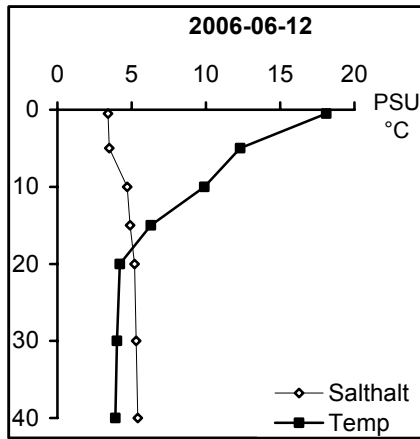

Station Gb 16 - Bråviken, ö Lönö

Station Gb 20 - Bråviken, ö Esterön

Station No 01 - Arkösundet

Station No 03 - Rimmöfjärden

Station Sö 06 - Slätbaken

Station Sö 13 - Trännöfjärden

Station Sö 14 - Hafjärden