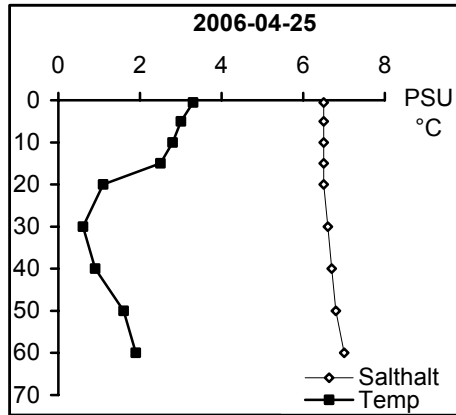

Station Sö 15 - Arkösundet

Station Va 03 - Inre Valdemarsviken

Station Va 04 - Yttre Valdemarsviken

Station Va 06 - Fyrudden Fågelö

Station Va 08 - Orren

Station Va 09 - Fångö

Station Va 10 - Älösundet

Station Va 11 - Kaggebofjärden