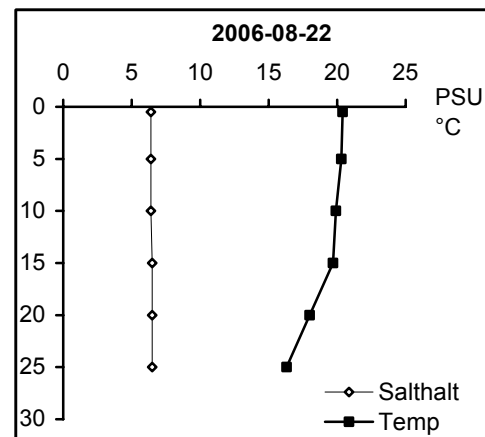

Station Sö 15 - Arkösundet

Station Va 03 - Inre Valdemarsviken

Station Va 04 - Yttre Valdemarsviken

Station Va 06 - Fyrudden Fågelö

Station Va 08 - Orren

Station Va 09 - Fångö

Station Va 10 - Älösundet

Station Va 11 - Kaggebofjärden