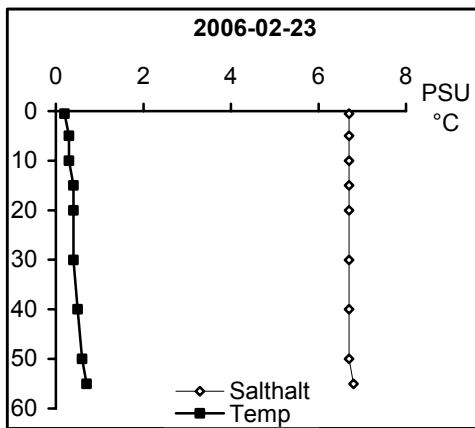

Station Sö 15 - Arkösundet

Station Va 03 - Inre Valdemarsviken

Station Va 04 - Yttre Valdemarsviken

Station Va 06 - Fyrudden Fågelö

Station Va 08 - Orren

Station Va 09 - Fångö

Station Va 10 - Älösundet

Station Va 11 - Kaggebofjärden