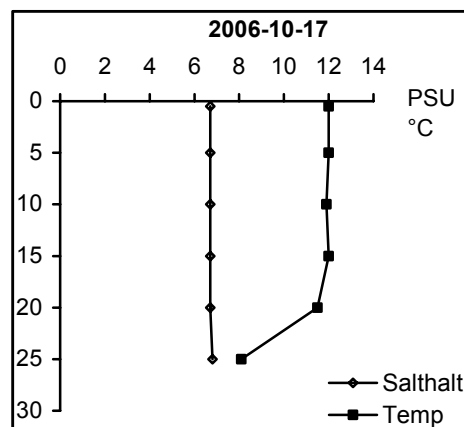

Station Sö 15 - Arkösundet

Station Va 03 - Inre Valdemarsviken

Station Va 04 - Yttre Valdemarsviken

Station Va 06 - Fyrudden Fågelö

Station Va 08 - Orren

Station Va 09 - Fångö

Station Va 10 - Älösundet

Station Va 11 - Kaggebofjärden