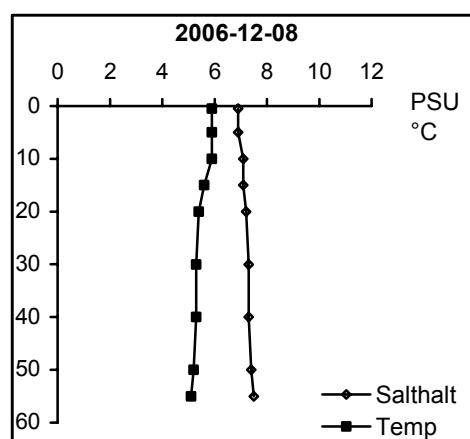

Station Sö 15 - Arkösundet

Station Va 03 - Inre Valdemarsviken

Station Va 04 - Yttre Valdemarsviken

Station Va 06 - Fyrudden Fågelö

Station Va 08 - Orren

Station Va 09 - Fångö

Station Va 10 - Älösundet

Station Va 11 - Kaggebofjärden