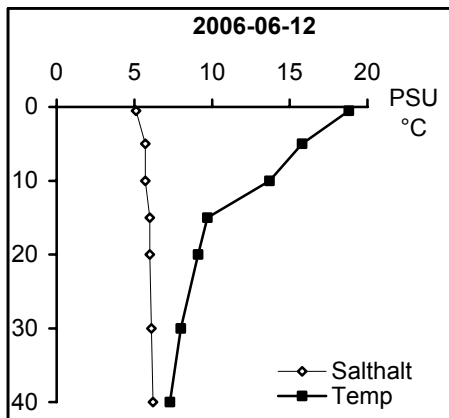

Station Gb 16 - Bråviken, ö Lönö

Station Gb 20 - Bråviken, ö Esterön

Station No 01 - Arkösundet

Station No 03 - Rimmöfjärden

Station Sö 06 - Slätbaken

Station Sö 13 - Trännöfjärden

Station Sö 14 - Hafjärden