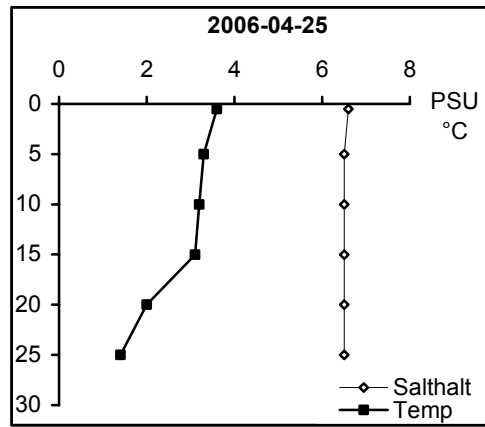

Station Sö 15 - Arkösundet

Station Va 03 - Inre Valdemarsviken

Station Va 04 - Yttre Valdemarsviken

Station Va 06 - Fyrudden Fågelö

Station Va 08 - Orren

Station Va 09 - Fångö

Station Va 10 - Älösundet

Station Va 11 - Kaggebofjärden