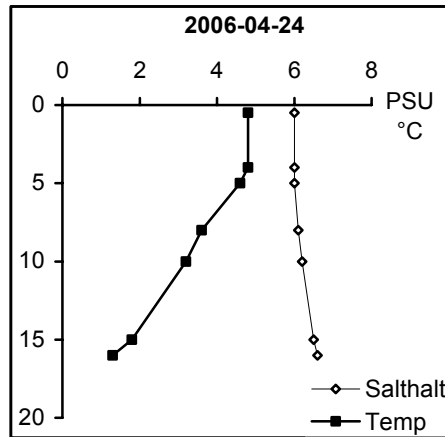

Station Gb 16 - Bråviken, ö Lönö

Station Gb 20 - Bråviken, ö Esterön

Station No 01 - Arkösundet

Station No 03 - Rimmöfjärden

Station Sö 06 - Slätbaken

Station Sö 13 - Trännöfjärden

Station Sö 14 - Hafjärden