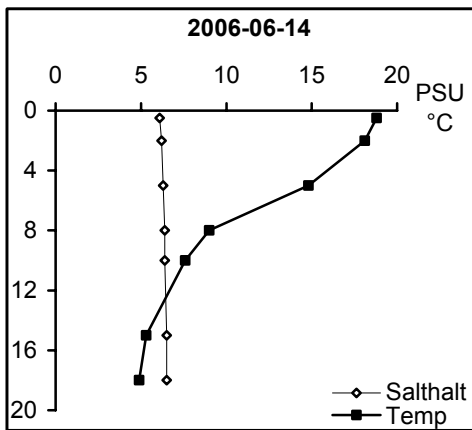

Station Va 03 - Inre Valdemarsviken