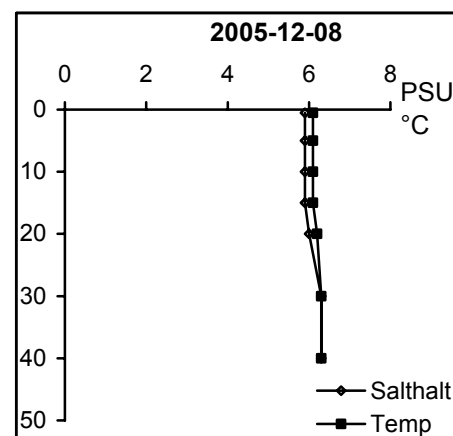

Station Gb 16 - Bråviken, ö Lönö

Station Gb 20 - Bråviken, ö Esterön

Station No 01 - Arkösundet

Station No 03 - Rimmöfjärden

Station Sö 06 - Slätbaken

Station Sö 13 - Trännöfjärden

Station Sö 14 - Hafjärden