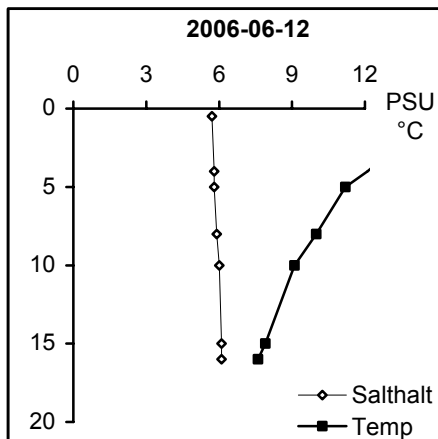

Station Gb 16 - Bråviken, ö Lönö

Station Gb 20 - Bråviken, ö Esterön

Station No 01 - Arkösundet

Station No 03 - Rimmöfjärden

Station Sö 06 - Slätbaken

Station Sö 13 - Trännöfjärden

Station Sö 14 - Hafjärden