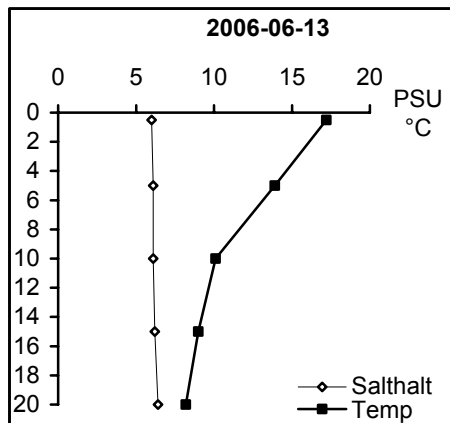

Station Gb 16 - Bråviken, ö Lönö

Station Gb 20 - Bråviken, ö Esterön

Station No 01 - Arkösundet

Station No 03 - Rimmöfjärden

Station Sö 06 - Slätbaken

Station Sö 13 - Trännöfjärden

Station Sö 14 - Hafjärden