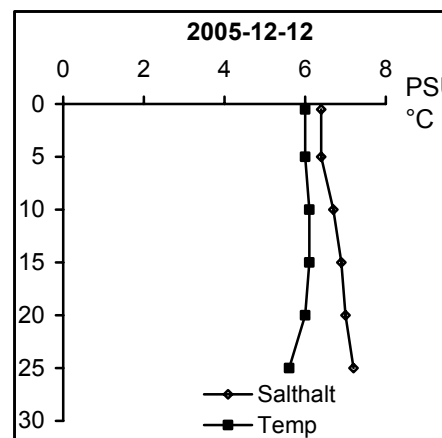

Station Sö 15 - Arkösundet