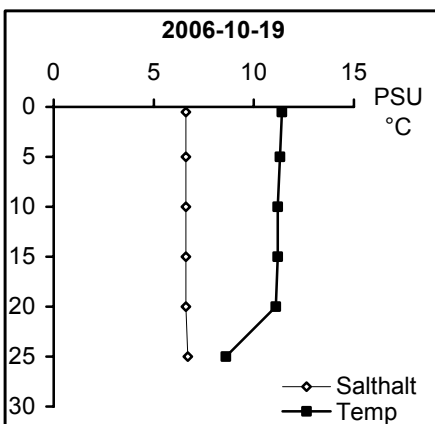

Station Sö 15 - Arkösundet

Station Va 03 - Inre Valdemarsviken

Station Va 04 - Yttre Valdemarsviken

Station Va 06 - Fyrudden Fågelö

Station Va 08 - Orren

Station Va 09 - Fångö

Station Va 10 - Älösundet

Station Va 11 - Kaggebofjärden