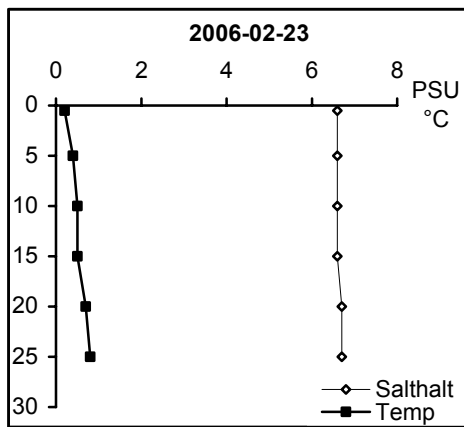

Station Sö 15 - Arkösundet

Station Va 03 - Inre Valdemarsviken

Station Va 04 - Yttre Valdemarsviken

Station Va 06 - Fyrudden Fågelö

Station Va 08 - Orren

Station Va 09 - Fångö

Station Va 10 - Älösundet

Station Va 11 - Kaggebofjärden