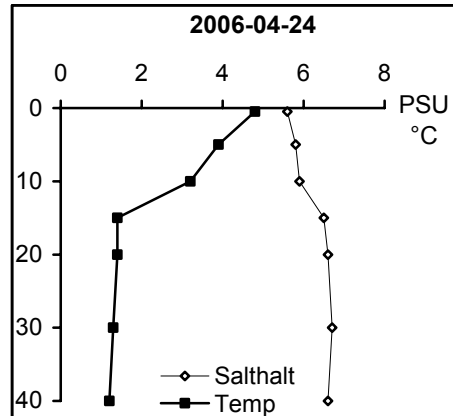

Station Gb 16 - Bråviken, ö Lönö

Station Gb 20 - Bråviken, ö Esterön

Station No 01 - Arkösundet

Station No 03 - Rimmöfjärden

Station Sö 06 - Slätbaken

Station Sö 13 - Trännöfjärden

Station Sö 14 - Hafjärden