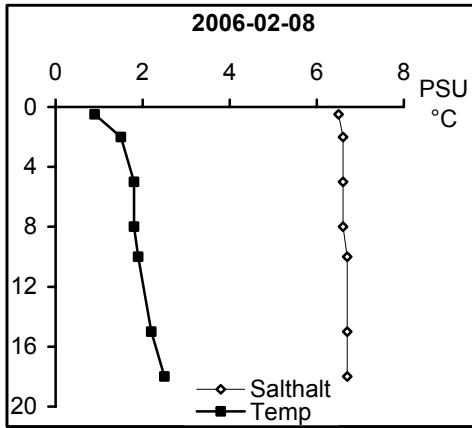

Station Va 03 - Inre Valdemarsviken