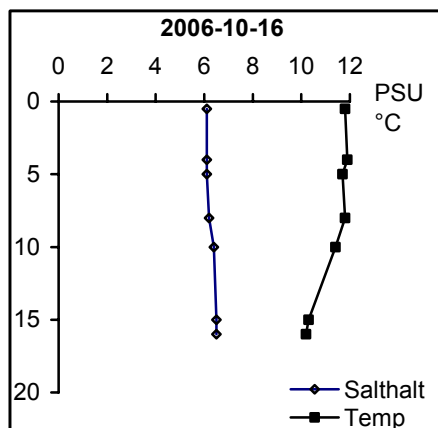

Station Gb 16 - Bråviken, ö Lönö

Station Gb 20 - Bråviken, ö Esterön

Station No 01 - Arkösundet

Station No 03 - Rimmöfjärden

Station Sö 06 - Slätbaken

Station Sö 13 - Trännöfjärden

Station Sö 14 - Hafjärden