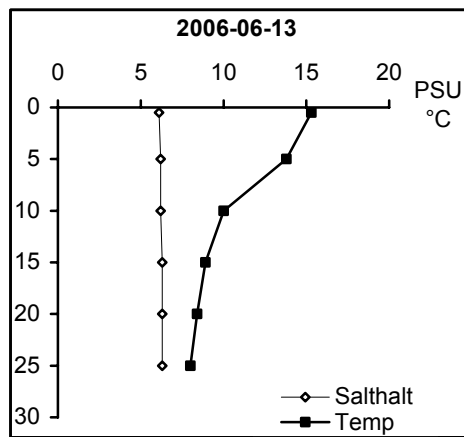

Station Sö 15 - Arkösundet

Station Va 03 - Inre Valdemarsviken

Station Va 04 - Yttre Valdemarsviken

Station Va 06 - Fyrudden Fågelö

Station Va 08 - Orren

Station Va 09 - Fångö

Station Va 10 - Älösundet

Station Va 11 - Kaggebofjärden