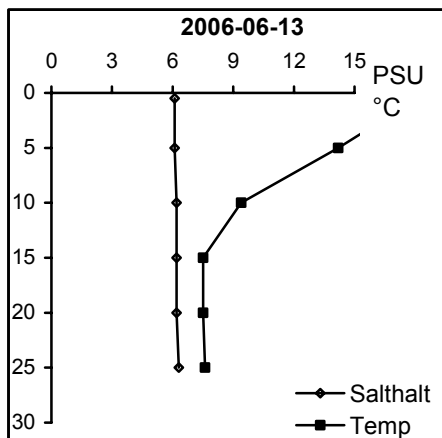

Station Sö 15 - Arkösundet