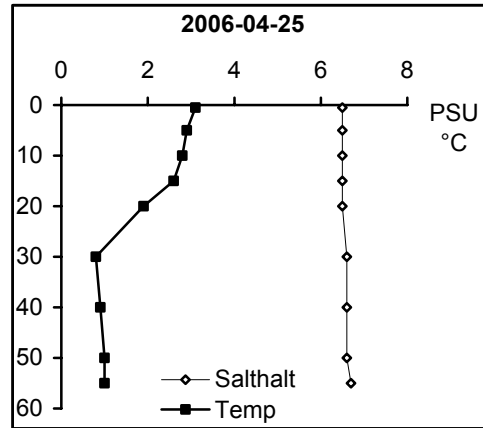

Station Sö 15 - Arkösundet

Station Va 03 - Inre Valdemarsviken

Station Va 04 - Yttre Valdemarsviken

Station Va 06 - Fyrudden Fågelö

Station Va 08 - Orren

Station Va 09 - Fångö

Station Va 10 - Älösundet

Station Va 11 - Kaggebofjärden