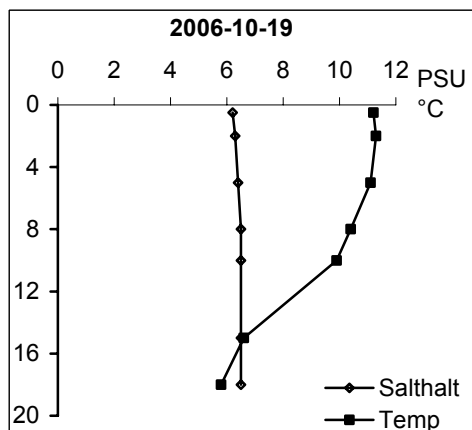

Station Va 03 - Inre Valdemarsviken