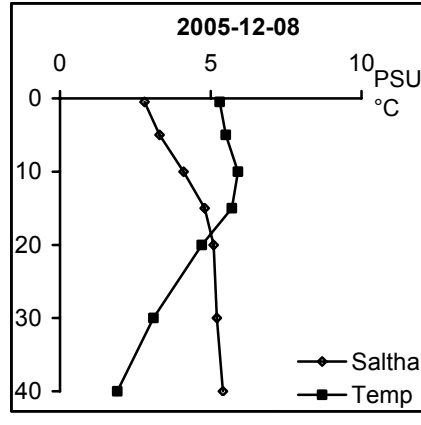

Station Gb 16 - Bråviken, ö Lönö

Station Gb 20 - Bråviken, ö Esterön

Station No 01 - Arkösundet

Station No 03 - Rimmöfjärden

Station Sö 06 - Slätbaken

Station Sö 13 - Trännöfjärden

Station Sö 14 - Hafjärden