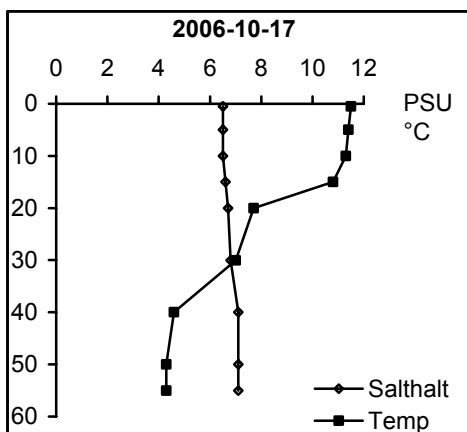

Station Sö 15 - Arkösundet

Station Va 03 - Inre Valdemarsviken

Station Va 04 - Yttre Valdemarsviken

Station Va 06 - Fyrudden Fågelö

Station Va 08 - Orren

Station Va 09 - Fångö

Station Va 10 - Älösundet

Station Va 11 - Kaggebofjärden