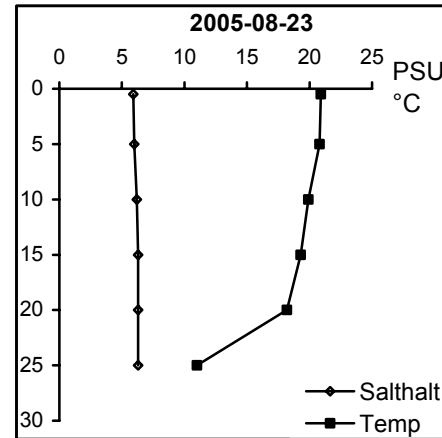

Station Sö 15 - Arkösundet