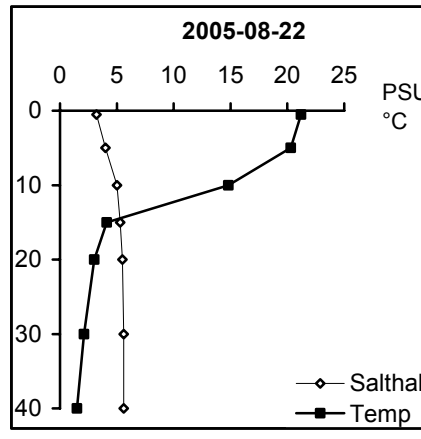

Station Gb 16 - Bråviken, ö Lönö

Station Gb 20 - Bråviken, ö Esterön

Station No 01 - Arkösundet

Station No 03 - Rimmöfjärden

Station Sö 06 - Slätbaken

Station Sö 13 - Trännöfjärden

Station Sö 14 - Hafjärden