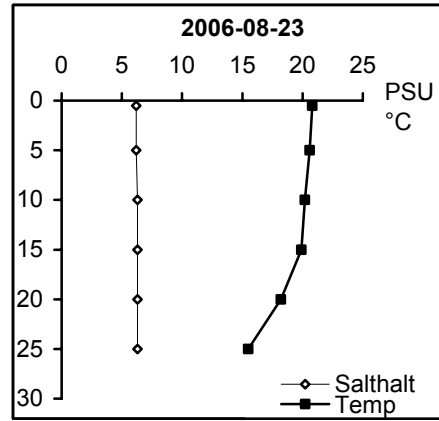

Station Sö 15 - Arkösundet

Station Va 03 - Inre Valdemarsviken

Station Va 04 - Yttre Valdemarsviken

Station Va 06 - Fyrudden Fågelö

Station Va 08 - Orren

Station Va 09 - Fångö

Station Va 10 - Älösundet

Station Va 11 - Kaggebofjärden