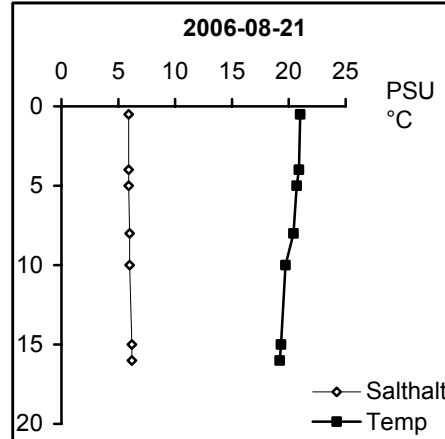

Station Gb 16 - Bråviken, ö Lönö

Station Gb 20 - Bråviken, ö Esterön

Station No 01 - Arkösundet

Station No 03 - Rimmöfjärden

Station Sö 06 - Slätbaken

Station Sö 13 - Trännöfjärden

Station Sö 14 - Hafjärden