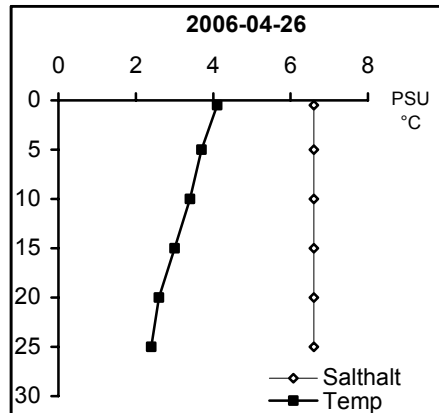

Station Sö 15 - Arkösundet

Station Va 03 - Inre Valdemarsviken

Station Va 04 - Yttre Valdemarsviken

Station Va 06 - Fyrudden Fågelö

Station Va 08 - Orren

Station Va 09 - Fångö

Station Va 10 - Älösundet

Station Va 11 - Kaggebofjärden