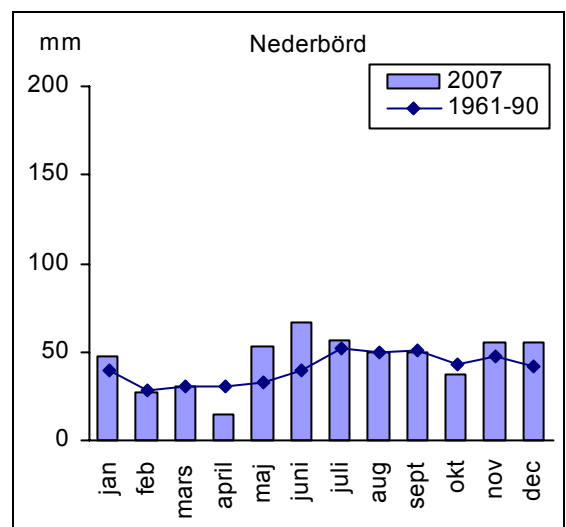

Nederbörd	2007	1961-90	Nederbörd	2007	1961-90	Nederbörd	2007	1961-90
jan	61	32	jan	60	41	jan	48	39
feb	34	24	feb	33	27	feb	27	28
mars	51	26	mars	45	34	mars	30	30
april	18	29	april	14	34	april	15	30
maj	46	31	maj	62	37	maj	53	33
juni	80	43	juni	94	49	juni	67	39
juli	72	57	juli	100	72	juli	57	52
aug	57	52	aug	59	70	aug	50	50
sept	42	51	sept	47	61	sept	50	51
okt	24	42	okt	22	46	okt	37	43
nov	42	45	nov	39	52	nov	55	48
dec	54	39	dec	43	47	dec	55	42

Jönköping

Målilla

Temperatur	2007	1961-90	Temperatur	2007	1961-90
jan	0,5	-3,7	jan	0,9	-3,2
feb	-2,5	-3,9	feb	-1,9	-3,1
mars	3,3	-1,0	mars	4,4	0,1
april	7,0	3,4	april	7,9	4,6
maj	10,1	9,3	maj	12,1	10,2
juni	14,9	13,6	juni	16,3	14,7
juli	14,4	14,8	juli	15,4	15,9
aug	14,7	14,0	aug	15,9	15,0
sept	10,4	10,1	sept	11,5	11,0
okt	4,9	6,3	okt	5,7	6,8
nov	1,0	1,4	nov	1,7	2,0
dec	0,9	-2,1	dec	1,7	-1,7

Nederbörd	2007	1961-90	Nederbörd	2007	1961-90
jan	149	63	31	65	42
feb	40	41	38	55	32
mars	49	48	45	24	34
april	30	49	58	17	37
maj	50	52	46	31	45
juni	160	63	21	117	50
juli	128	86	59	105	64
aug	70	78	146	75	61
sept	117	87	21	80	60
okt	11	74	92	22	47
nov	48	77	46	35	49
dec	76	69	33	46	49

Norrköping

Linköping

Harstena

Jönköping

Målilla