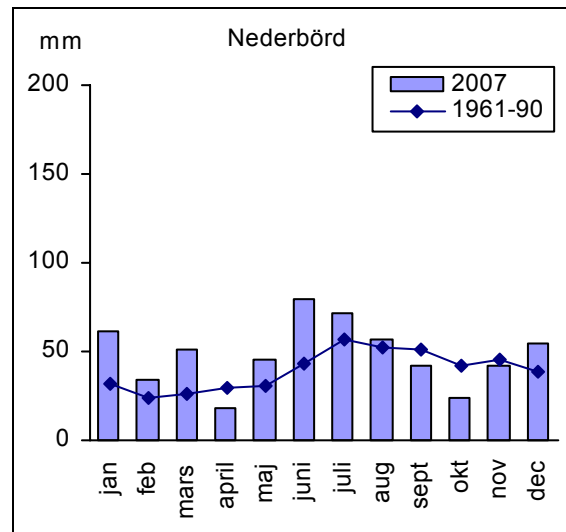

Norrköping