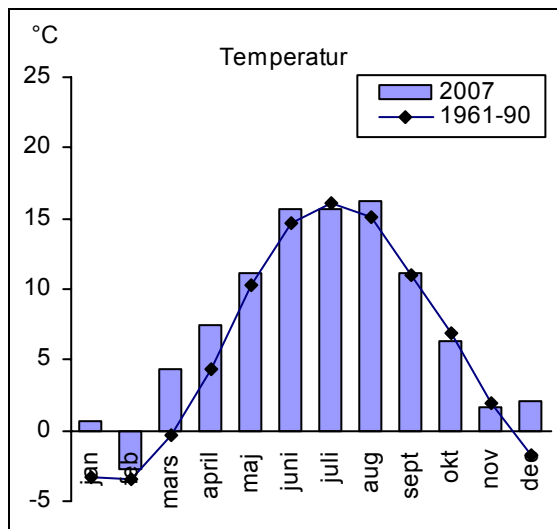

Norrköping

Linköping

Harstena