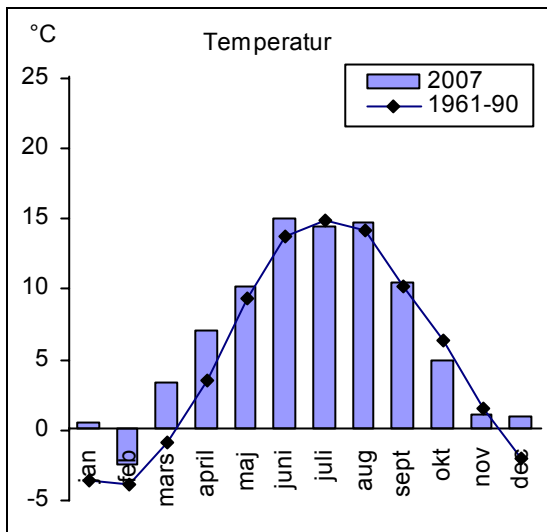

Nederbörd	2007	1961-90	Nederbörd	2007	1961-90	Nederbörd	2007	1961-90
jan	61	32	jan	60	41	jan	48	39
feb	34	24	feb	33	27	feb	27	28
mars	51	26	mars	45	34	mars	30	30
april	18	29	april	14	34	april	15	30
maj	46	31	maj	62	37	maj	53	33
juni	80	43	juni	94	49	juni	67	39
juli	72	57	juli	100	72	juli	57	52
aug	57	52	aug	59	70	aug	50	50
sept	42	51	sept	47	61	sept	50	51
okt	24	42	okt	22	46	okt	37	43
nov	42	45	nov	39	52	nov	55	48
dec	54	39	dec	43	47	dec	55	42

Nederbörd	2007	1961-90	Nederbörd	2007	1961-90
jan	149	63	31	65	42
feb	40	41	38	55	32
mars	49	48	45	24	34
april	30	49	58	17	37
maj	50	52	46	31	45
juni	160	63	21	117	50
juli	128	86	59	105	64
aug	70	78	146	75	61
sept	117	87	21	80	60
okt	11	74	92	22	47
nov	48	77	46	35	49
dec	76	69	33	46	49

Norrköping

Linköping

Harstena

Jönköping

Målilla