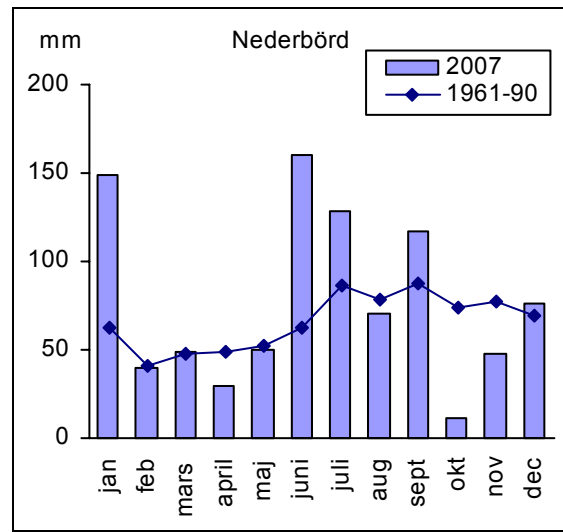

Nederbörd	2007	1961-90	Nederbörd	2007	1961-90	Nederbörd	2007	1961-90
jan	61	32	jan	60	41	jan	48	39
feb	34	24	feb	33	27	feb	27	28
mars	51	26	mars	45	34	mars	30	30
april	18	29	april	14	34	april	15	30
maj	46	31	maj	62	37	maj	53	33
juni	80	43	juni	94	49	juni	67	39
juli	72	57	juli	100	72	juli	57	52
aug	57	52	aug	59	70	aug	50	50
sept	42	51	sept	47	61	sept	50	51
okt	24	42	okt	22	46	okt	37	43
nov	42	45	nov	39	52	nov	55	48
dec	54	39	dec	43	47	dec	55	42

Nederbörd	2007	1961-90	Nederbörd	2007	1961-90
jan	149	63	31	65	42
feb	40	41	38	55	32
mars	49	48	45	24	34
april	30	49	58	17	37
maj	50	52	46	31	45
juni	160	63	21	117	50
juli	128	86	59	105	64
aug	70	78	146	75	61
sept	117	87	21	80	60
okt	11	74	92	22	47
nov	48	77	46	35	49
dec	76	69	33	46	49

Norrköping

Linköping

Harstena

Jönköping

Målilla