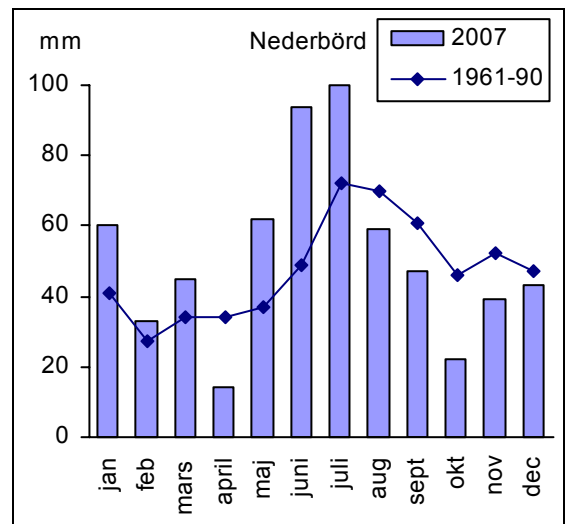

Norrköping

Linköping

Harstena