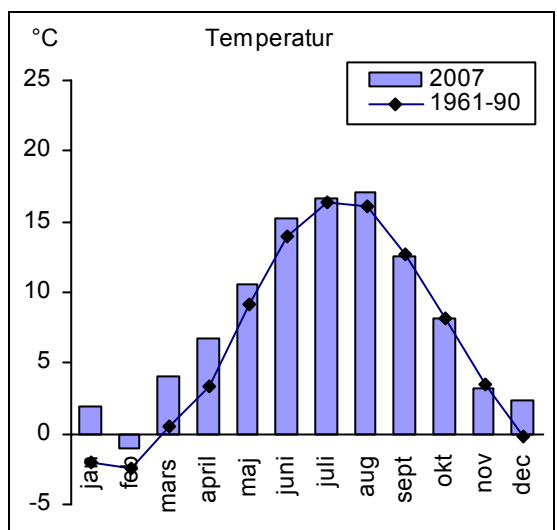

Norrköping

Linköping

Harstena