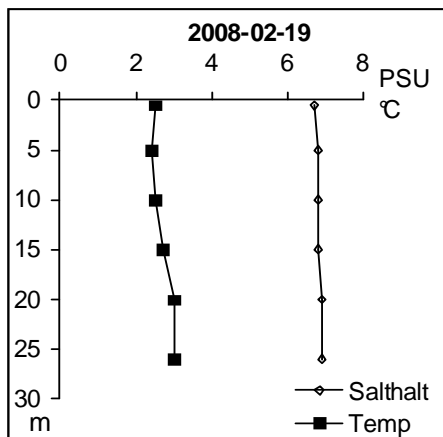

Station Sö 06 - Slätbaken

Station Sö 13 - Trännöfjärden

Station Sö 14 - Hafjärden

Station Sö 15 - Korsfjärden

Station Va 03 - Inre Valdemarsviken

Station Va 04 - Yttre Valdemarsviken

Station Va 06 - Fyrudden Fågelö