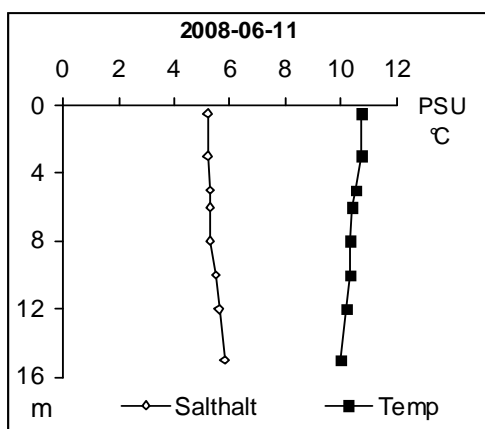

Åt 06

Åt 07

Åt 08

Station Gb 11 - Bråviken, Pampusfjärden

Station Gb 16 - Bråviken, ö Lönö

Station Gb 20 - Bråviken, ö Esterön

Station No 01 - Arkösundet

Station No 03 - Rimmöfjärden