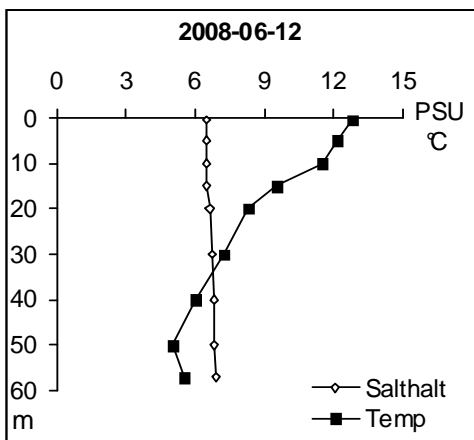

Station Sö 06 - Slätbaken

Station Sö 13 - Trännöfjärden

Station Sö 14 - Hafjärden

Station Sö 15 - Korsfjärden

Station Va 03 - Inre Valdemarsviken

Station Va 04 - Yttre Valdemarsviken

Station Va 06 - Fyrudden Fågelö