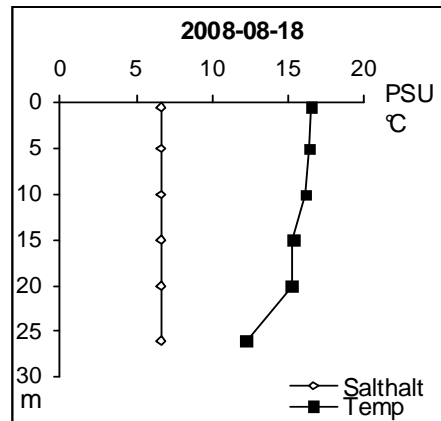

Station Va 10 - Ålösundet