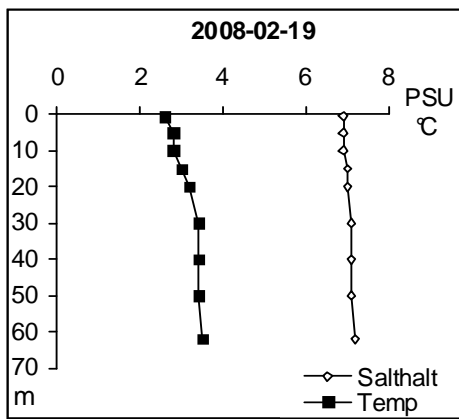

Station Va 08 - Orren