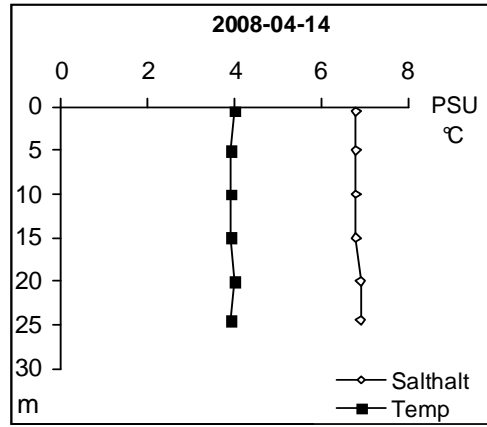

Station Va 09 - Fångö