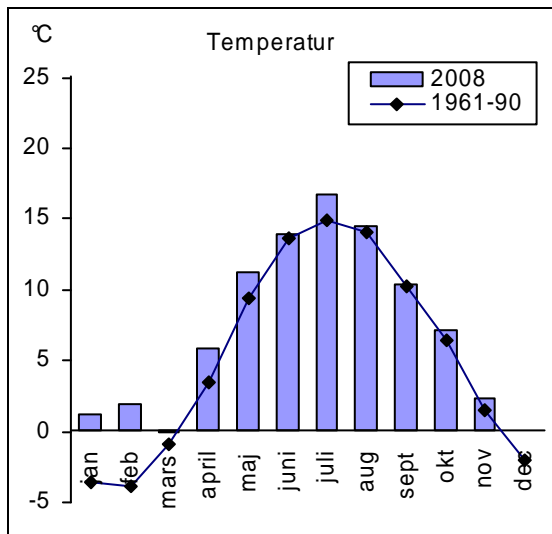

Nederbörd

Nederbörd		
Månad	2008	1961-90
jan	104	63
feb	52	41
mars	68	48
april	27	49
maj	31	52
juni	58	63
juli	95	86
aug	174	78
sept	73	87
okt	108	74
nov	82	77
dec	69	69

Nederbörd

Nederbörd		
Månad	2008	1961-90
jan	57	42
feb	15	32
mars	36	34
april	25	37
maj	22	45
juni	48	50
juli	115	64
aug	137	61
sept	54	60
okt	76	47
nov	42	49
dec	52	49

* Interpolerat värde

Norrköping

Linköping

Harstena

Jönköping

Målilla