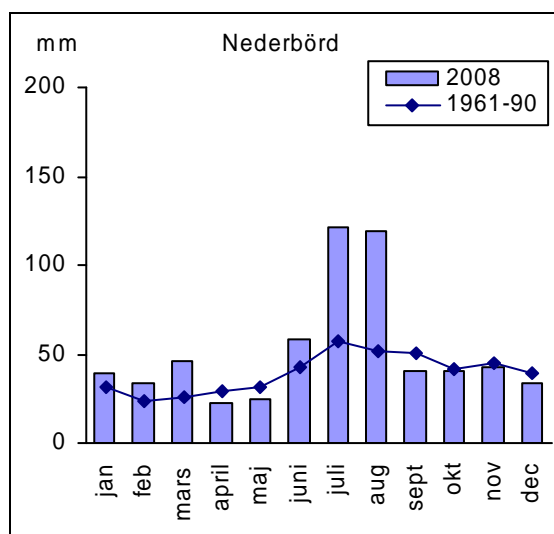

Målilla

Temperatur		
Månad	2008	1961-90
jan	1,9	-3,2
feb	2,6	-3,1
mars	1,4	0,1
april	6,9	4,6
maj	11,5	10,2
juni	14,6	14,7
juli	17,1*	15,9
aug	14,9	15,0
sept	11,0	11,0
okt	6,8	6,8
nov	2,3	2,0
dec	0,3	-1,7

Nederbörd

Nederbörd		
Månad	2008	1961-90
jan	104	63
feb	52	41
mars	68	48
april	27	49
maj	31	52
juni	58	63
juli	95	86
aug	174	78
sept	73	87
okt	108	74
nov	82	77
dec	69	69

Nederbörd

Nederbörd		
Månad	2008	1961-90
jan	57	42
feb	15	32
mars	36	34
april	25	37
maj	22	45
juni	48	50
juli	115	64
aug	137	61
sept	54	60
okt	76	47
nov	42	49
dec	52	49

* Interpolerat värde

Norrköping

Linköping

Harstena

Jönköping

Målilla