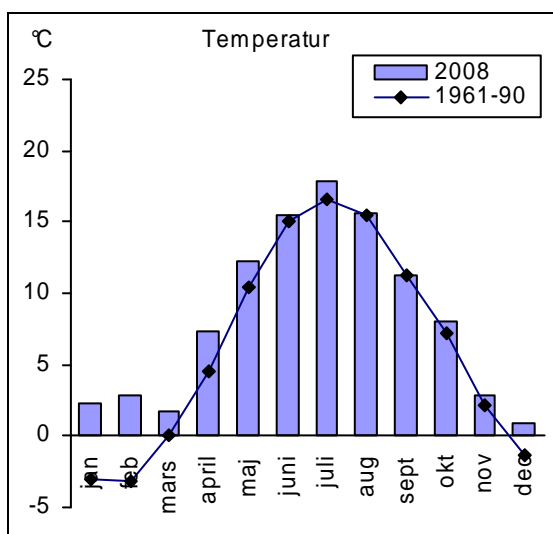

Norrköping