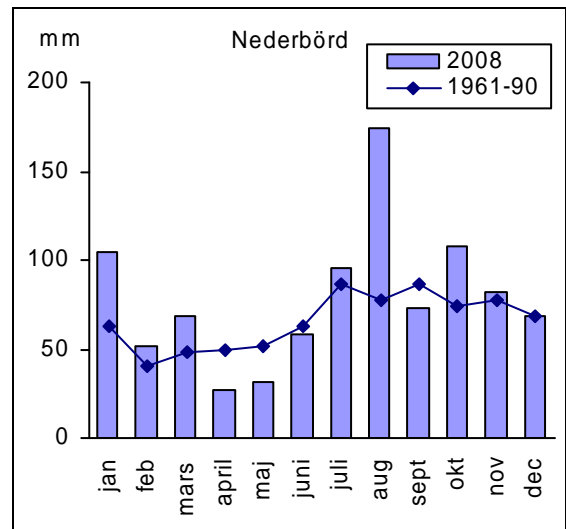

Nederbörd

Nederbörd		
Månad	2008	1961-90
jan	104	63
feb	52	41
mars	68	48
april	27	49
maj	31	52
juni	58	63
juli	95	86
aug	174	78
sept	73	87
okt	108	74
nov	82	77
dec	69	69

Nederbörd

Nederbörd		
Månad	2008	1961-90
jan	57	42
feb	15	32
mars	36	34
april	25	37
maj	22	45
juni	48	50
juli	115	64
aug	137	61
sept	54	60
okt	76	47
nov	42	49
dec	52	49

* Interpolerat värde

Norrköping

Linköping

Harstena

Jönköping

Målilla