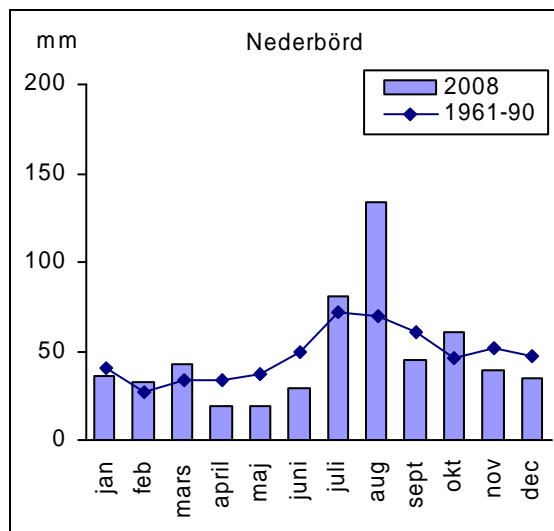

Målilla

Temperatur		
Månad	2008	1961-90
jan	1,9	-3,2
feb	2,6	-3,1
mars	1,4	0,1
april	6,9	4,6
maj	11,5	10,2
juni	14,6	14,7
juli	17,1*	15,9
aug	14,9	15,0
sept	11,0	11,0
okt	6,8	6,8
nov	2,3	2,0
dec	0,3	-1,7

Nederbörd

Nederbörd		
Månad	2008	1961-90
jan	104	63
feb	52	41
mars	68	48
april	27	49
maj	31	52
juni	58	63
juli	95	86
aug	174	78
sept	73	87
okt	108	74
nov	82	77
dec	69	69

Nederbörd

Nederbörd		
Månad	2008	1961-90
jan	57	42
feb	15	32
mars	36	34
april	25	37
maj	22	45
juni	48	50
juli	115	64
aug	137	61
sept	54	60
okt	76	47
nov	42	49
dec	52	49

* Interpolerat värde

Norrköping

Linköping

Harstena

Jönköping

Målilla