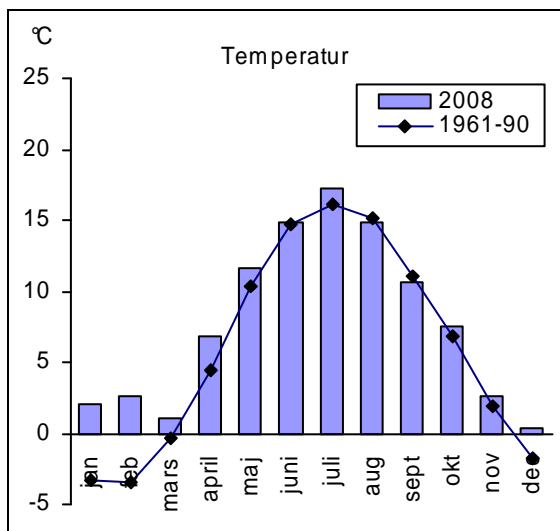

Norrköping

Linköping

Harstena