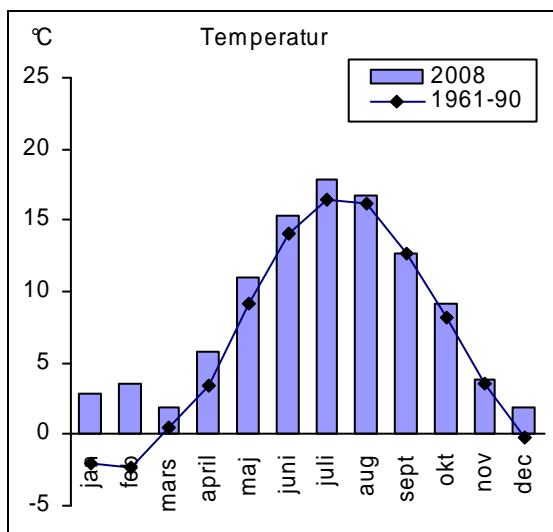

Nederbörd

Nederbörd		
Månad	2008	1961-90
jan	104	63
feb	52	41
mars	68	48
april	27	49
maj	31	52
juni	58	63
juli	95	86
aug	174	78
sept	73	87
okt	108	74
nov	82	77
dec	69	69

Nederbörd

Nederbörd		
Månad	2008	1961-90
jan	57	42
feb	15	32
mars	36	34
april	25	37
maj	22	45
juni	48	50
juli	115	64
aug	137	61
sept	54	60
okt	76	47
nov	42	49
dec	52	49

* Interpolerat värde

Norrköping

Linköping

Harstena

Jönköping

Målilla