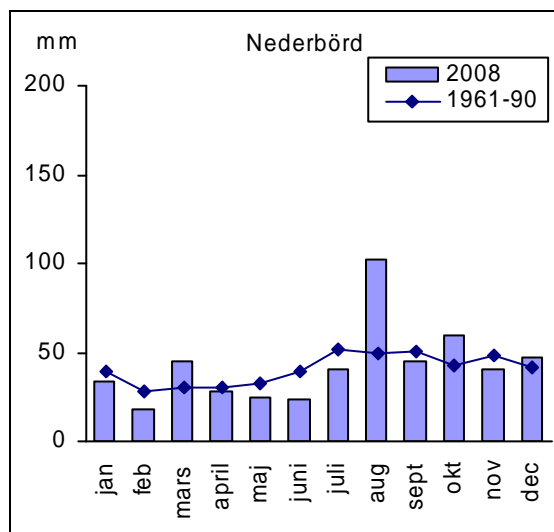

Nederbörd

Nederbörd		
Månad	2008	1961-90
jan	104	63
feb	52	41
mars	68	48
april	27	49
maj	31	52
juni	58	63
juli	95	86
aug	174	78
sept	73	87
okt	108	74
nov	82	77
dec	69	69

Nederbörd

Nederbörd		
Månad	2008	1961-90
jan	57	42
feb	15	32
mars	36	34
april	25	37
maj	22	45
juni	48	50
juli	115	64
aug	137	61
sept	54	60
okt	76	47
nov	42	49
dec	52	49

* Interpolerat värde

Norrköping

Linköping

Harstena

Jönköping

Målilla