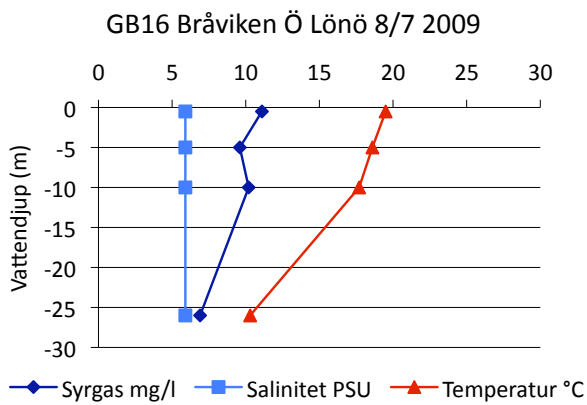

Bilaga 7

Syre- och saltprofiler kust

Delområde 9- Bråviken

Delområde 10- Söderköpingsån och Slätbaken

Delområde 12- Kusten och skärgården

Sö13 Trännöfjärden 18/2 2009

Sö13 Trännöfjärden 22/6 2009

Sö13 Trännöfjärden 13/7 2009