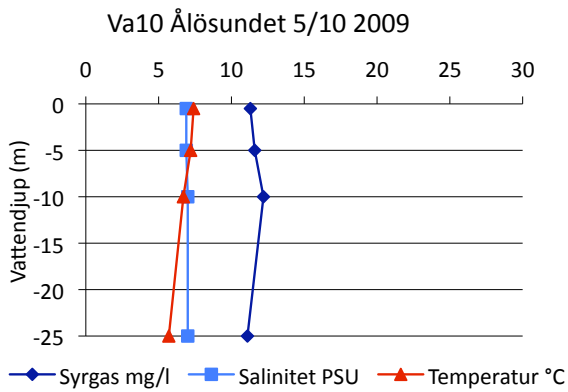

Va11 Kaggebofjärden 18/2 2009