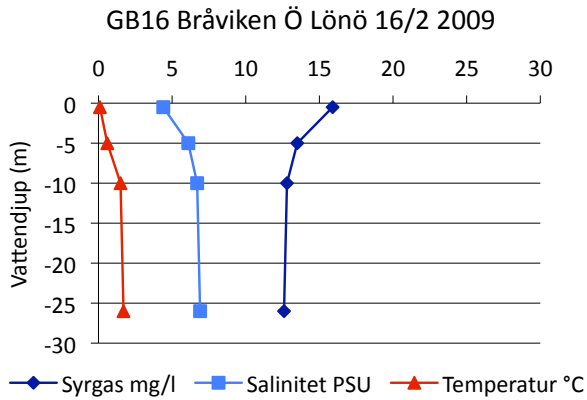

Bilaga 7

Syre- och saltprofiler kust

Delområde 9- Bråviken

Delområde 10- Söderköpingsån och Slätbaken

Delområde 12- Kusten och skärgården

Sö13 Trännöfjärden 18/2 2009

Sö13 Trännöfjärden 22/6 2009

Sö13 Trännöfjärden 13/7 2009