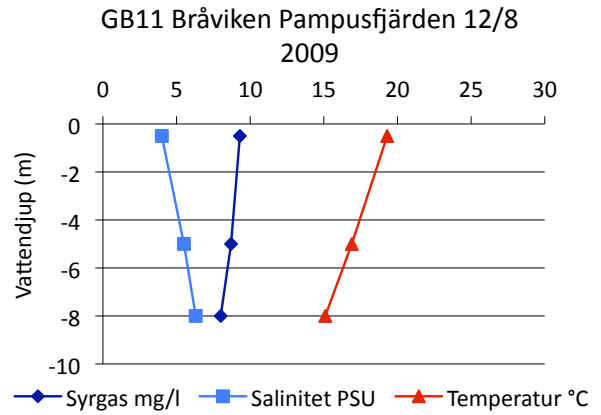

Bilaga 7

Syre- och saltprofiler kust

Delområde 9- Bråviken

Delområde 10- Söderköpingsån och Slätbaken

Delområde 12- Kusten och skärgården

Sö13 Trännöfjärden 18/2 2009

Sö13 Trännöfjärden 22/6 2009

Sö13 Trännöfjärden 13/7 2009