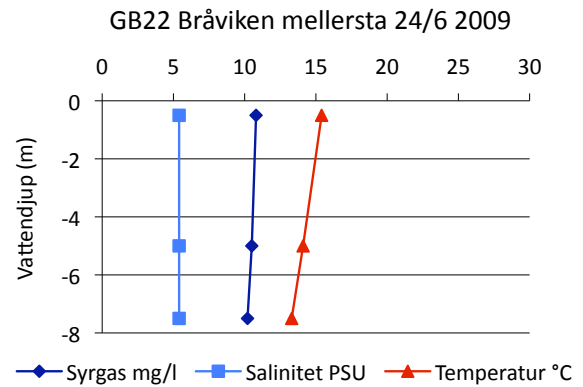

Bilaga 7

Syre- och saltprofiler kust

Delområde 9- Bråviken

Delområde 10- Söderköpingsån och Slätbaken

Delområde 12- Kusten och skärgården

Sö13 Trännöfjärden 18/2 2009

Sö13 Trännöfjärden 22/6 2009

Sö13 Trännöfjärden 13/7 2009