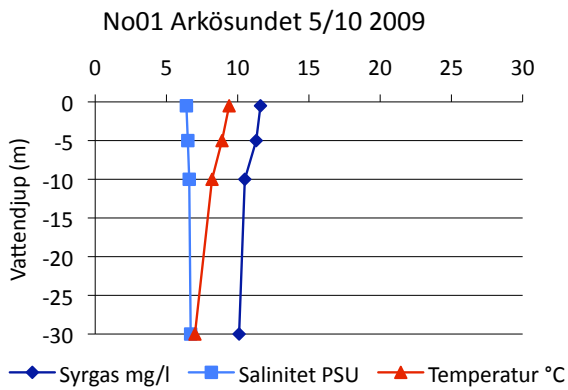

Bilaga 7

Syre- och saltprofiler kust

Delområde 9- Bråviken

Delområde 10- Söderköpingsån och Slätbaken

Delområde 12- Kusten och skärgården

Sö13 Trännöfjärden 18/2 2009

Sö13 Trännöfjärden 22/6 2009

Sö13 Trännöfjärden 13/7 2009