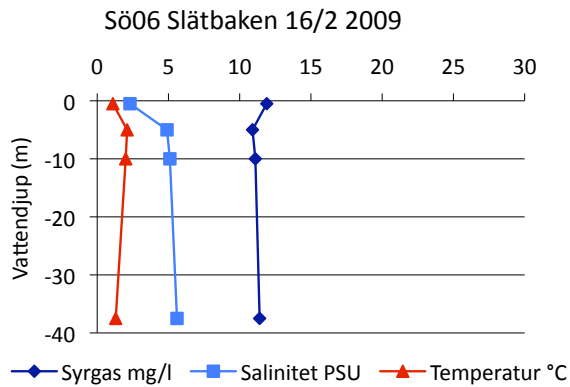

Bilaga 7

Syre- och saltprofiler kust

Delområde 9- Bråviken

Delområde 10- Söderköpingsån och Slätbaken

Delområde 12- Kusten och skärgården

Sö13 Trännöfjärden 18/2 2009

Sö13 Trännöfjärden 22/6 2009

Sö13 Trännöfjärden 13/7 2009