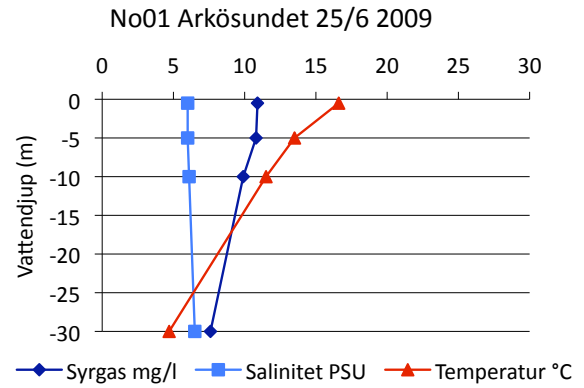

Bilaga 7

Syre- och saltprofiler kust

Delområde 9- Bråviken

Delområde 10- Söderköpingsån och Slätbaken

Delområde 12- Kusten och skärgården

Sö13 Trännöfjärden 18/2 2009

Sö13 Trännöfjärden 22/6 2009

Sö13 Trännöfjärden 13/7 2009