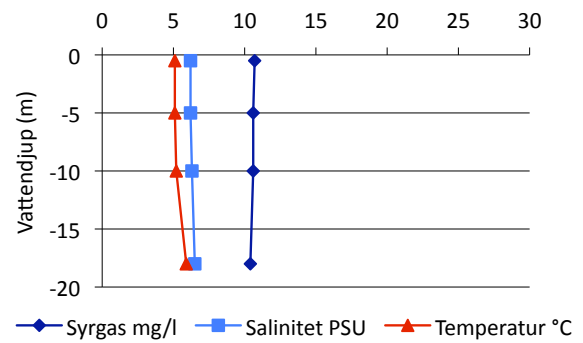

Va05 Valdemarsviken yttre 18/6 2009

Va03 Valdemarsviken inre 7/12 2009