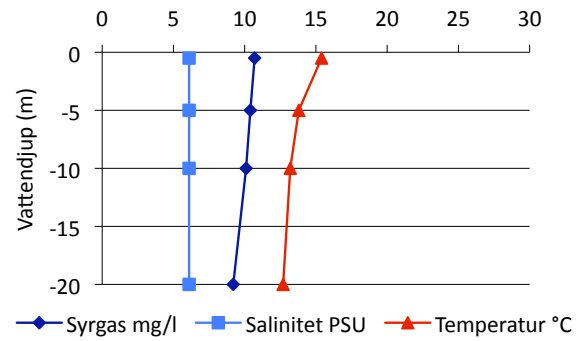

Sö14 Hafjärden 22/6 2009