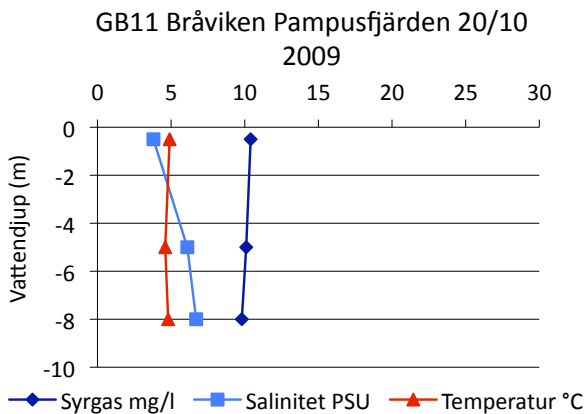

Bilaga 7

Syre- och saltprofiler kust

Delområde 9- Bråviken

Delområde 10- Söderköpingsån och Slätbaken

Delområde 12- Kusten och skärgården

Sö13 Trännöfjärden 18/2 2009

Sö13 Trännöfjärden 22/6 2009

Sö13 Trännöfjärden 13/7 2009