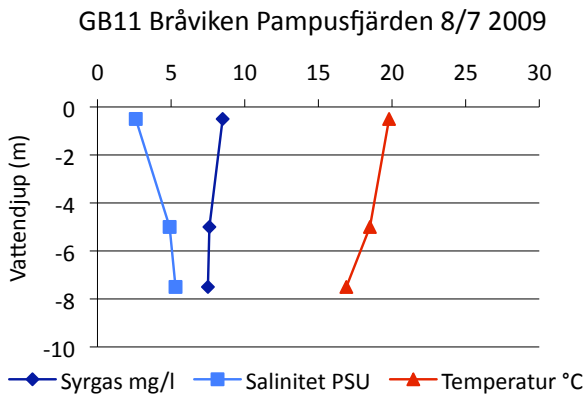

Bilaga 7

Syre- och saltprofiler kust

Delområde 9- Bråviken

Delområde 10- Söderköpingsån och Slätbaken

Delområde 12- Kusten och skärgården

Sö13 Trännöfjärden 18/2 2009

Sö13 Trännöfjärden 22/6 2009

Sö13 Trännöfjärden 13/7 2009