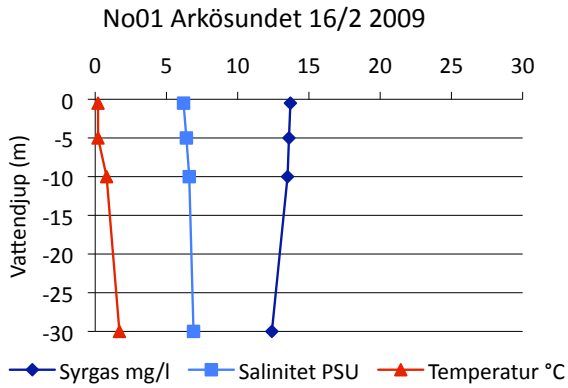

Bilaga 7

Syre- och saltprofiler kust

Delområde 9- Bråviken

Delområde 10- Söderköpingsån och Slätbaken

Delområde 12- Kusten och skärgården

Sö13 Trännöfjärden 18/2 2009

Sö13 Trännöfjärden 22/6 2009

Sö13 Trännöfjärden 13/7 2009