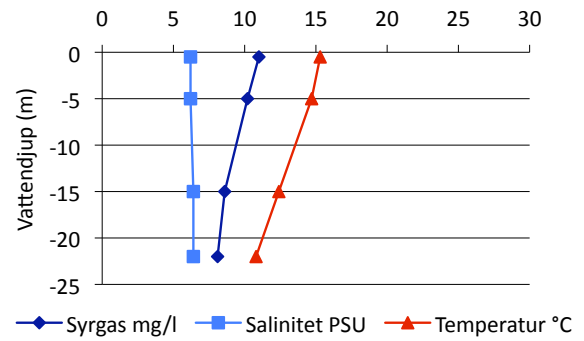

Va05 Valdemarsviken yttre 18/6 2009