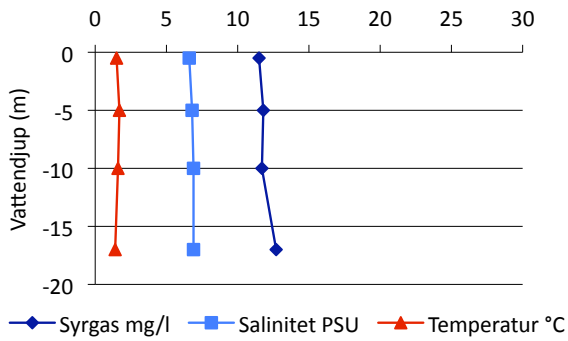

Va03 Valdemarsviken inre 17/2 2009