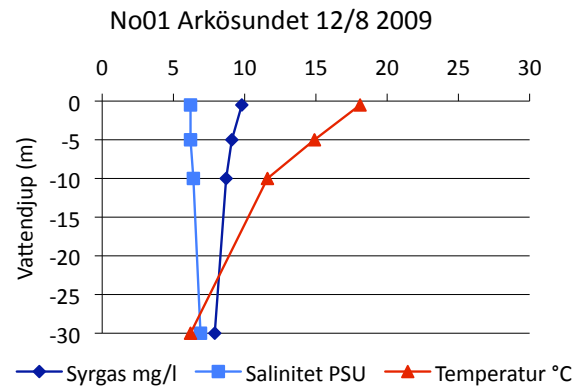

Bilaga 7

Syre- och saltprofiler kust

Delområde 9- Bråviken

Delområde 10- Söderköpingsån och Slätbaken

Delområde 12- Kusten och skärgården

Sö13 Trännöfjärden 18/2 2009

Sö13 Trännöfjärden 22/6 2009

Sö13 Trännöfjärden 13/7 2009