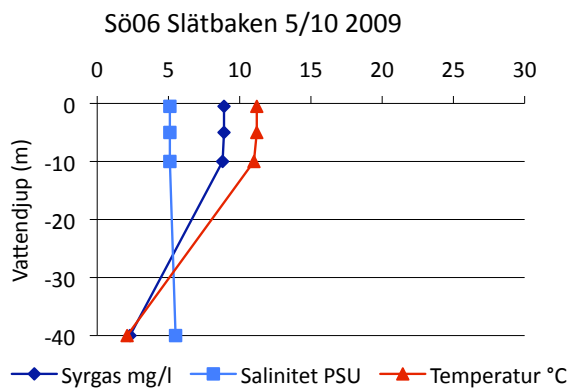

Bilaga 7

Syre- och saltprofiler kust

Delområde 9- Bråviken

Delområde 10- Söderköpingsån och Slätbaken

Delområde 12- Kusten och skärgården

Sö13 Trännöfjärden 18/2 2009

Sö13 Trännöfjärden 22/6 2009

Sö13 Trännöfjärden 13/7 2009