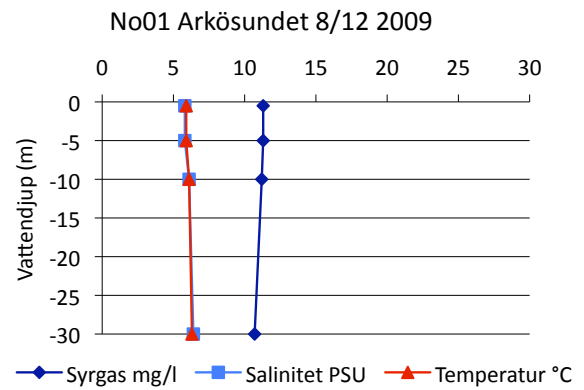

Bilaga 7

Syre- och saltprofiler kust

Delområde 9- Bråviken

Delområde 10- Söderköpingsån och Slätbaken

Delområde 12- Kusten och skärgården

Sö13 Trännöfjärden 18/2 2009

Sö13 Trännöfjärden 22/6 2009

Sö13 Trännöfjärden 13/7 2009