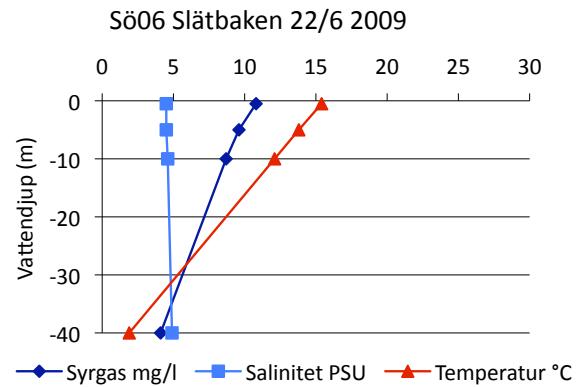

Bilaga 7

Syre- och saltprofiler kust

Delområde 9- Bråviken

Delområde 10- Söderköpingsån och Slätbaken

Delområde 12- Kusten och skärgården

Sö13 Trännöfjärden 18/2 2009

Sö13 Trännöfjärden 22/6 2009

Sö13 Trännöfjärden 13/7 2009