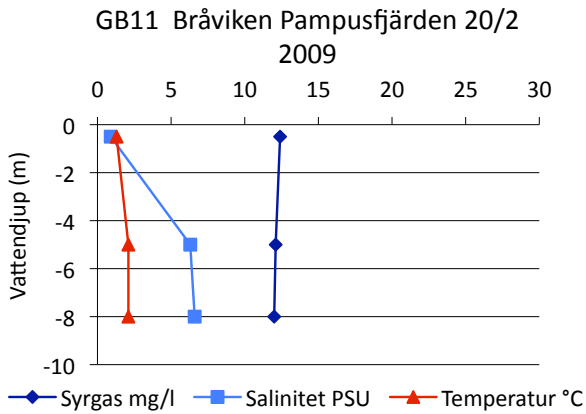

Bilaga 7

Syre- och saltprofiler kust

Delområde 9- Bråviken

Delområde 10- Söderköpingsån och Slätbaken

Delområde 12- Kusten och skärgården

Sö13 Trännöfjärden 18/2 2009

Sö13 Trännöfjärden 22/6 2009

Sö13 Trännöfjärden 13/7 2009