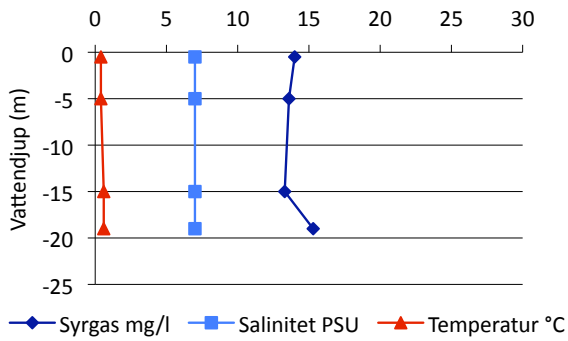

Va05 Valdemarsviken yttre 17/2 2009