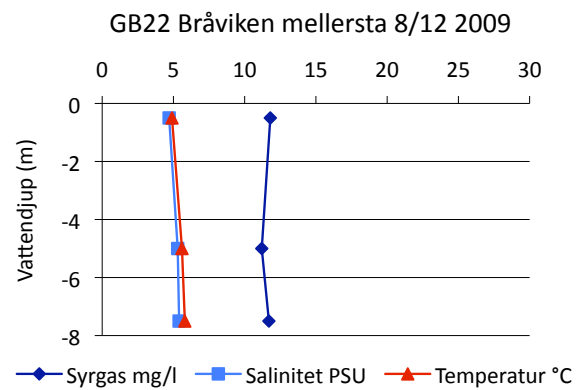

Bilaga 7

Syre- och saltprofiler kust

Delområde 9- Bråviken

Delområde 10- Söderköpingsån och Slätbaken

Delområde 12- Kusten och skärgården

Sö13 Trännöfjärden 18/2 2009

Sö13 Trännöfjärden 22/6 2009

Sö13 Trännöfjärden 13/7 2009