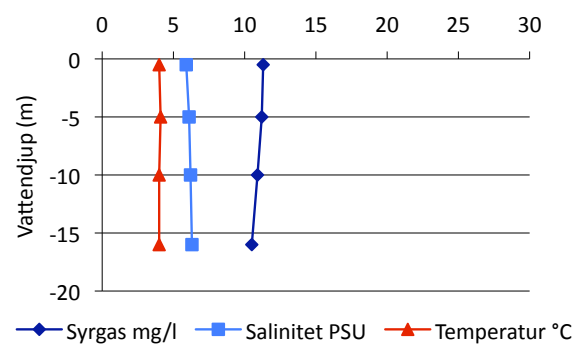

Sö14 Hafjärden 22/6 2009

Sö13 Trännöfjärden 9/12 2009