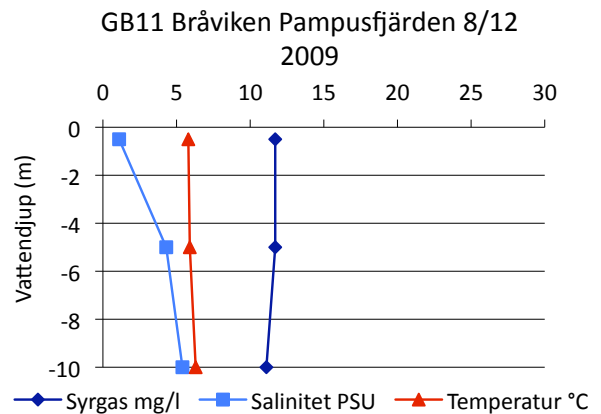

Bilaga 7

Syre- och saltprofiler kust

Delområde 9- Bråviken

Delområde 10- Söderköpingsån och Slätbaken

Delområde 12- Kusten och skärgården

Sö13 Trännöfjärden 18/2 2009

Sö13 Trännöfjärden 22/6 2009

Sö13 Trännöfjärden 13/7 2009