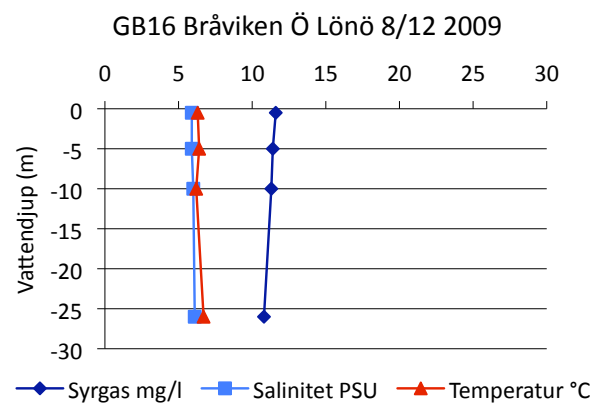

Bilaga 7

Syre- och saltprofiler kust

Delområde 9- Bråviken

Delområde 10- Söderköpingsån och Slätbaken

Delområde 12- Kusten och skärgården

Sö13 Trännöfjärden 18/2 2009

Sö13 Trännöfjärden 22/6 2009

Sö13 Trännöfjärden 13/7 2009