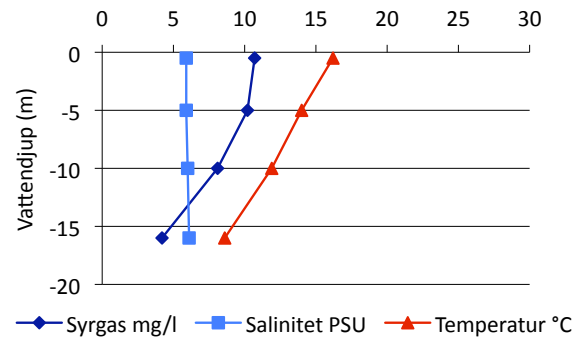

Bilaga 7

Syre- och saltprofiler kust

Delområde 9- Bråviken

Delområde 10- Söderköpingsån och Slätbaken

Delområde 12- Kusten och skärgården

Sö13 Trännöfjärden 18/2 2009

Sö13 Trännöfjärden 22/6 2009

Sö13 Trännöfjärden 13/7 2009