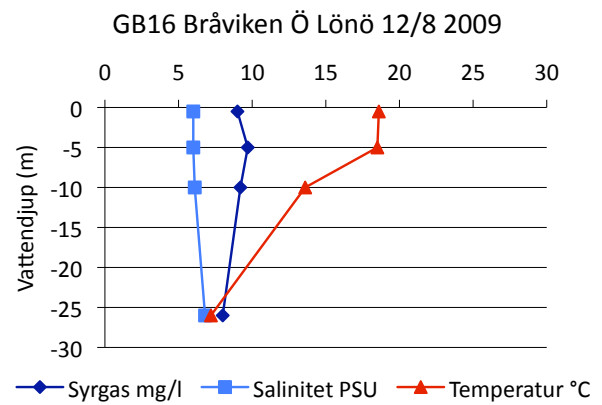

Bilaga 7

Syre- och saltprofiler kust

Delområde 9- Bråviken

Delområde 10- Söderköpingsån och Slätbaken

Delområde 12- Kusten och skärgården

Sö13 Trännöfjärden 18/2 2009

Sö13 Trännöfjärden 22/6 2009

Sö13 Trännöfjärden 13/7 2009