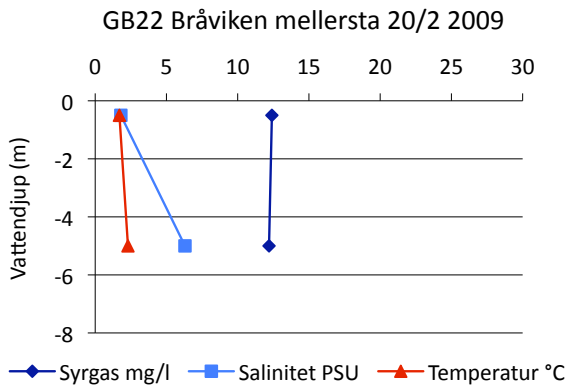

Bilaga 7

Syre- och saltprofiler kust

Delområde 9- Bråviken

Delområde 10- Söderköpingsån och Slätbaken

Delområde 12- Kusten och skärgården

Sö13 Trännöfjärden 18/2 2009

Sö13 Trännöfjärden 22/6 2009

Sö13 Trännöfjärden 13/7 2009