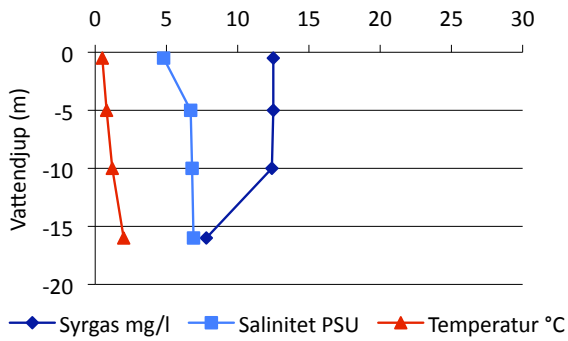

Bilaga 7

Syre- och saltprofiler kust

Delområde 9- Bråviken

Delområde 10- Söderköpingsån och Slätbaken

Delområde 12- Kusten och skärgården

Sö13 Trännöfjärden 18/2 2009

Sö13 Trännöfjärden 22/6 2009

Sö13 Trännöfjärden 13/7 2009