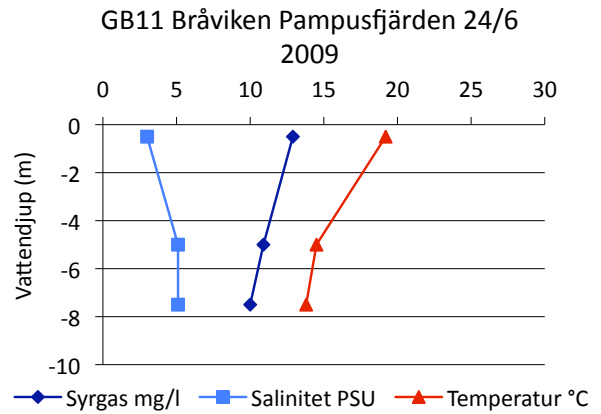

Bilaga 7

Syre- och saltprofiler kust

Delområde 9- Bråviken

Delområde 10- Söderköpingsån och Slätbaken

Delområde 12- Kusten och skärgården

Sö13 Trännöfjärden 18/2 2009

Sö13 Trännöfjärden 22/6 2009

Sö13 Trännöfjärden 13/7 2009