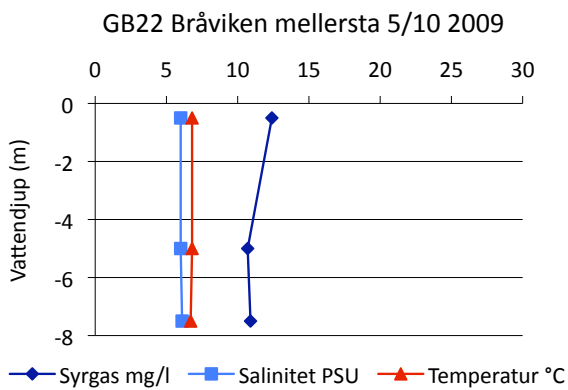

Bilaga 7

Syre- och saltprofiler kust

Delområde 9- Bråviken

Delområde 10- Söderköpingsån och Slätbaken

Delområde 12- Kusten och skärgården

Sö13 Trännöfjärden 18/2 2009

Sö13 Trännöfjärden 22/6 2009

Sö13 Trännöfjärden 13/7 2009