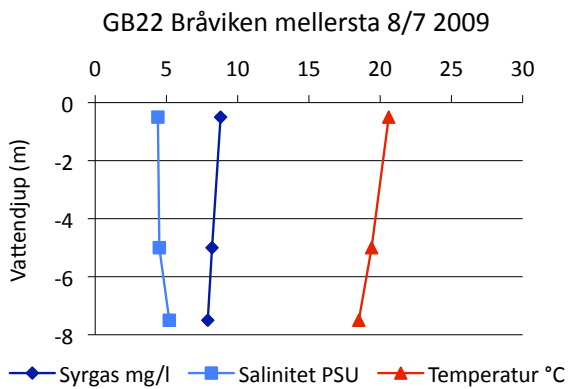

Bilaga 7

Syre- och saltprofiler kust

Delområde 9- Bråviken

Delområde 10- Söderköpingsån och Slätbaken

Delområde 12- Kusten och skärgården

Sö13 Trännöfjärden 18/2 2009

Sö13 Trännöfjärden 22/6 2009

Sö13 Trännöfjärden 13/7 2009