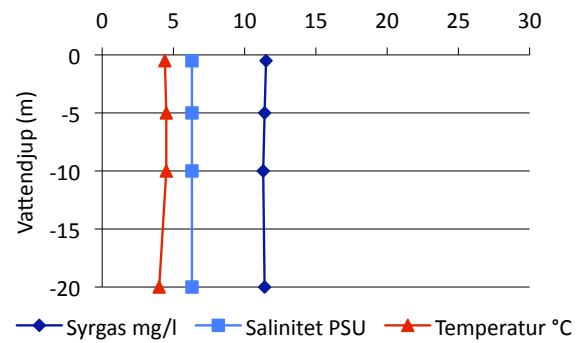

Va03 Valdemarsviken inre 18/6 2009

Sö14 Hafjärden 9/12 2009