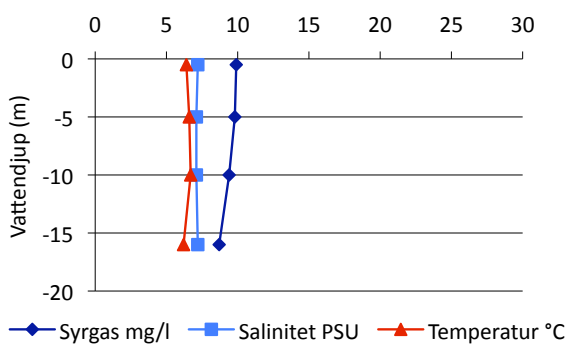

Sö14 Hafjärden 18/2 2009

Sö13 Trännöfjärden 5/10 2009