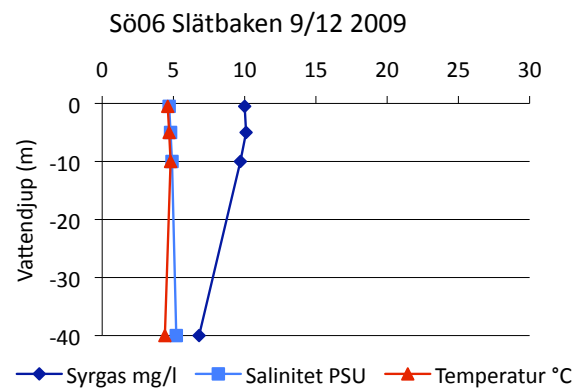

Bilaga 7

Syre- och saltprofiler kust

Delområde 9- Bråviken

Delområde 10- Söderköpingsån och Slätbaken

Delområde 12- Kusten och skärgården

Sö13 Trännöfjärden 18/2 2009

Sö13 Trännöfjärden 22/6 2009

Sö13 Trännöfjärden 13/7 2009