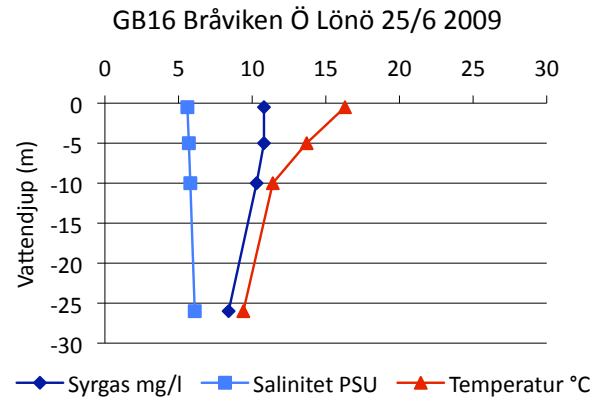

Bilaga 7

Syre- och saltprofiler kust

Delområde 9- Bråviken

Delområde 10- Söderköpingsån och Slätbaken

Delområde 12- Kusten och skärgården

Sö13 Trännöfjärden 18/2 2009

Sö13 Trännöfjärden 22/6 2009

Sö13 Trännöfjärden 13/7 2009