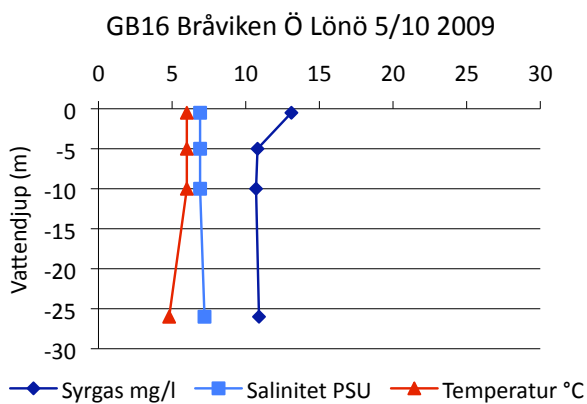

Bilaga 7

Syre- och saltprofiler kust

Delområde 9- Bråviken

Delområde 10- Söderköpingsån och Slätbaken

Delområde 12- Kusten och skärgården

Sö13 Trännöfjärden 18/2 2009

Sö13 Trännöfjärden 22/6 2009

Sö13 Trännöfjärden 13/7 2009