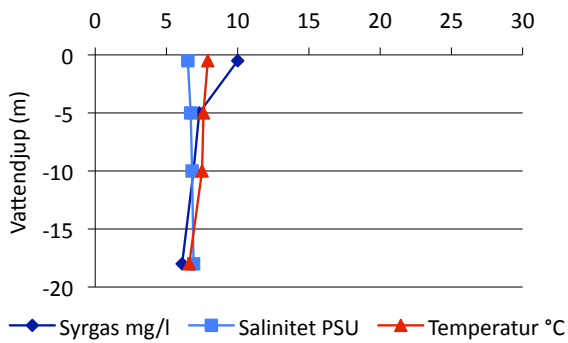

Va05 Valdemarsviken yttre 17/2 2009

Va03 Valdemarsviken inre 5/10 2009