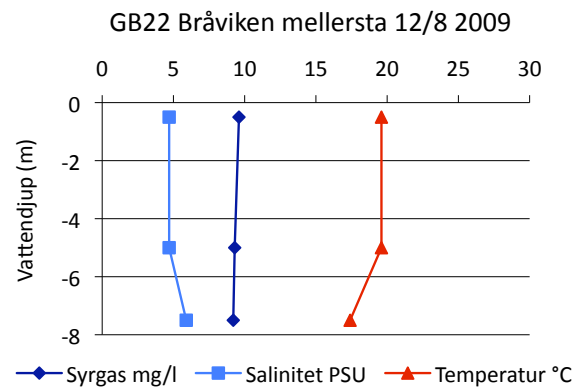

Bilaga 7

Syre- och saltprofiler kust

Delområde 9- Bråviken

Delområde 10- Söderköpingsån och Slätbaken

Delområde 12- Kusten och skärgården

Sö13 Trännöfjärden 18/2 2009

Sö13 Trännöfjärden 22/6 2009

Sö13 Trännöfjärden 13/7 2009