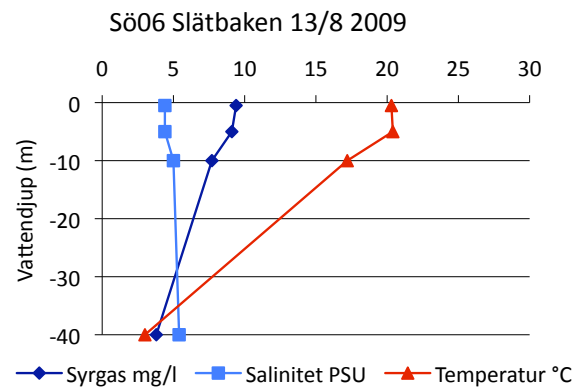

Bilaga 7

Syre- och saltprofiler kust

Delområde 9- Bråviken

Delområde 10- Söderköpingsån och Slätbaken

Delområde 12- Kusten och skärgården

Sö13 Trännöfjärden 18/2 2009

Sö13 Trännöfjärden 22/6 2009

Sö13 Trännöfjärden 13/7 2009