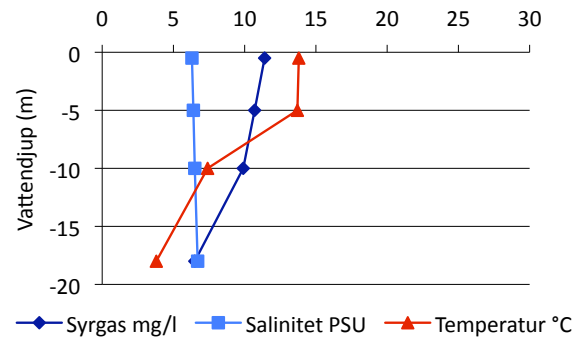

Va03 Valdemarsviken inre 18/6 2009