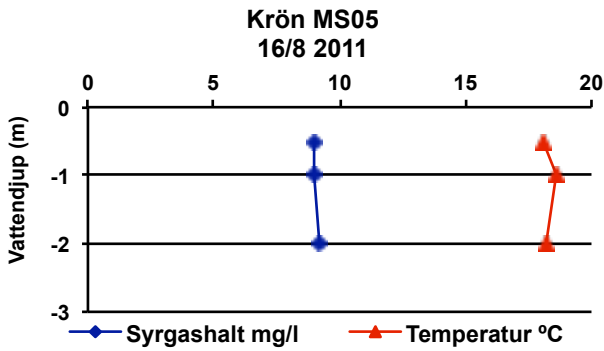

Delområde 2 - Övre västra Svartån

Delområde 3 - Övre östra Svartån

Delområde 4 - Nedre Svartån

Delområde 5 - Stångån

Delområde 6 - Finspångsån

Delområde 7 - Ysundaån

Delområde 8 - Motala Ströms huvudfåra

**Glan GB03
10/8 2011**