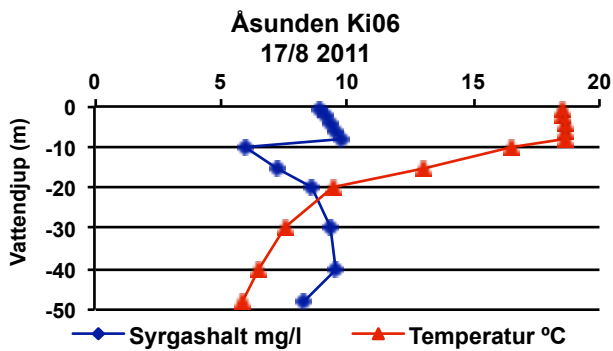

Delområde 2 - Övre västra Svartån

Delområde 3 - Övre östra Svartån

Delområde 4 - Nedre Svartån

Delområde 5 - Stångån

Delområde 6 - Finspångsån

Delområde 7 - Ysundaån

Delområde 8 - Motala Ströms huvudfåra

**Glan GB03
10/8 2011**