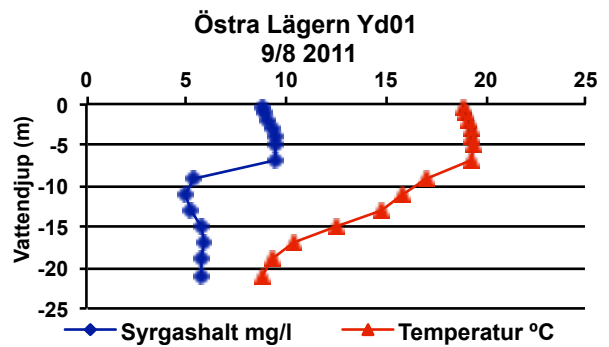

Delområde 2 - Övre västra Svartån

Delområde 3 - Övre östra Svartån

Delområde 4 - Nedre Svartån

Delområde 5 - Stångån

Delområde 6 - Finspångsån

Delområde 7 - Ysundaån

Delområde 8 - Motala Ströms huvudfåra

**Glan GB03
10/8 2011**