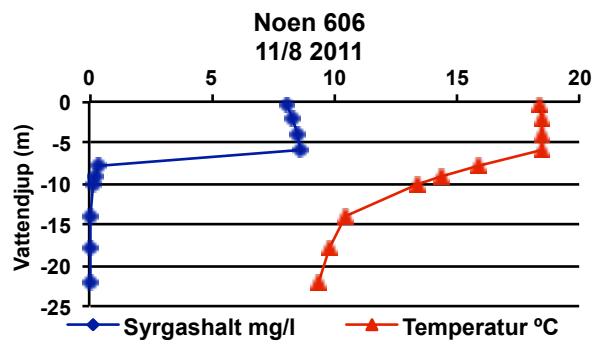

Delområde 2 - Övre västra Svartån

Delområde 3 - Övre östra Svartån

Delområde 4 - Nedre Svartån

Delområde 5 - Stångån

Delområde 6 - Finspångsån

Delområde 7 - Ysundaån

Delområde 8 - Motala Ströms huvudfåra

**Glan GB03
10/8 2011**