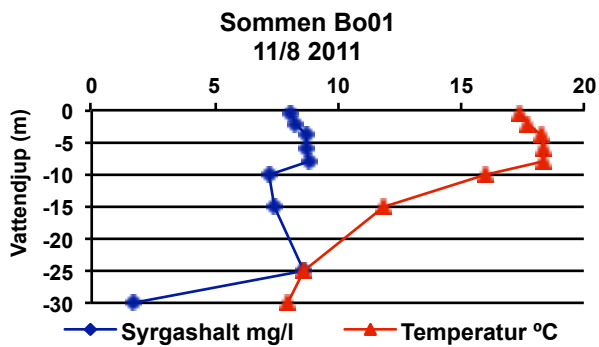

Delområde 2 - Övre västra Svartån

Delområde 3 - Övre östra Svartån

Delområde 4 - Nedre Svartån

Delområde 5 - Stångån

Delområde 6 - Finspångsån

Delområde 7 - Ysundaån

Delområde 8 - Motala Ströms huvudfåra

**Glan GB03
10/8 2011**