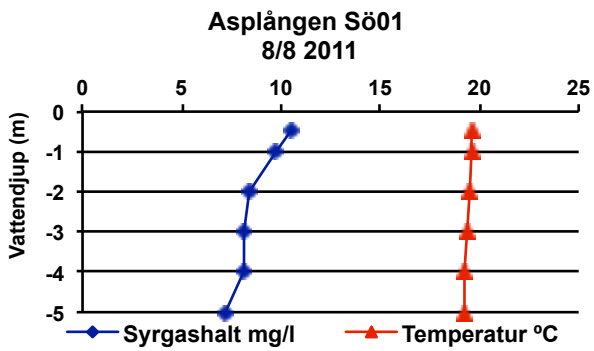

Delområde 10 - Söderköpingsån och Slätbaken