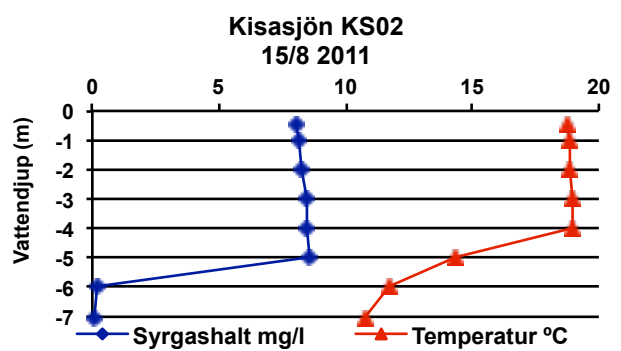

Delområde 2 - Övre västra Svartån

Delområde 3 - Övre östra Svartån

Delområde 4 - Nedre Svartån

Delområde 5 - Stångån

Delområde 6 - Finspångsån

Delområde 7 - Ysundaån

Delområde 8 - Motala Ströms huvudfåra

**Glan GB03
10/8 2011**