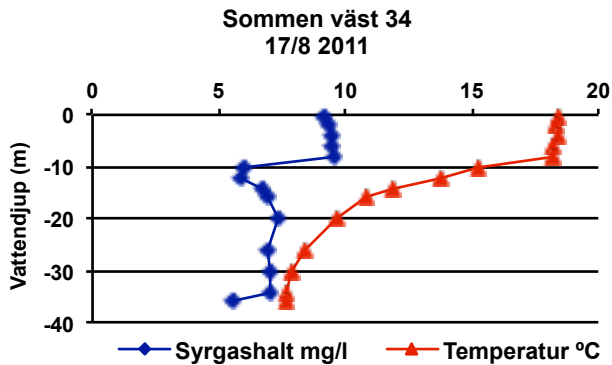

Delområde 2 - Övre västra Svartån

Delområde 3 - Övre östra Svartån

Delområde 4 - Nedre Svartån

Delområde 5 - Stångån

Delområde 6 - Finspångsån

Delområde 7 - Ysundaån

Delområde 8 - Motala Ströms huvudfåra

**Glan GB03
10/8 2011**