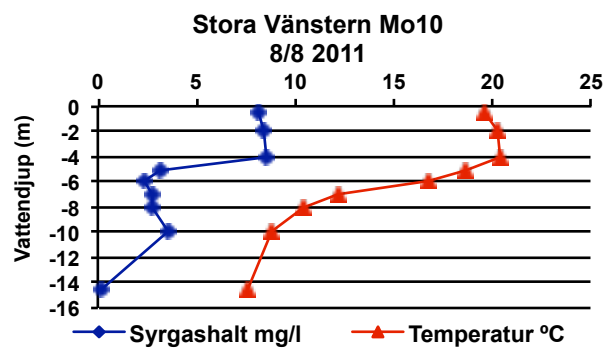

Delområde 2 - Övre västra Svartån

Delområde 3 - Övre östra Svartån

Delområde 4 - Nedre Svartån

Delområde 5 - Stångån

Delområde 6 - Finspångsån

Delområde 7 - Ysundaån

Delområde 8 - Motala Ströms huvudfåra

**Glan GB03
10/8 2011**