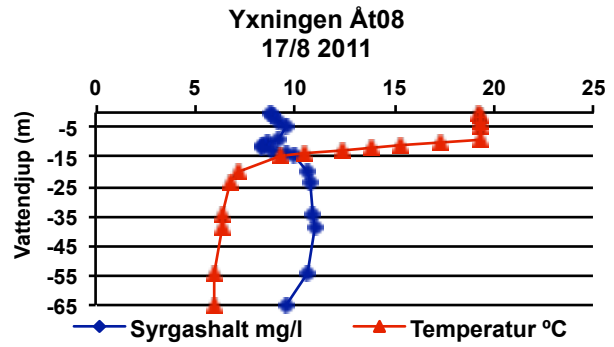

Delområde 10 - Söderköpingsån och Slätbaken