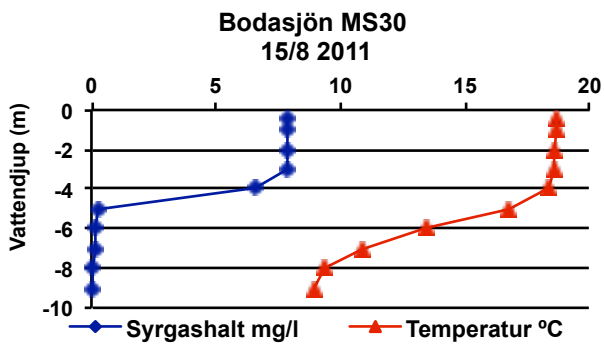

Delområde 2 - Övre västra Svartån

Delområde 3 - Övre östra Svartån

Delområde 4 - Nedre Svartån

Delområde 5 - Stångån

Delområde 6 - Finspångsån

Delområde 7 - Ysundaån

Delområde 8 - Motala Ströms huvudfåra

**Glan GB03
10/8 2011**