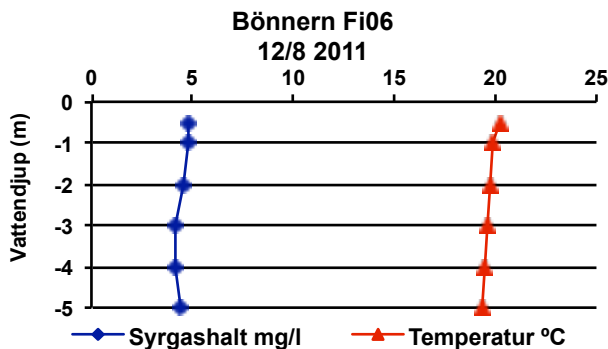

Delområde 2 - Övre västra Svartån

Delområde 3 - Övre östra Svartån

Delområde 4 - Nedre Svartån

Delområde 5 - Stångån

Delområde 6 - Finspångsån

Delområde 7 - Ysundaån

Delområde 8 - Motala Ströms huvudfåra

**Glan GB03
10/8 2011**