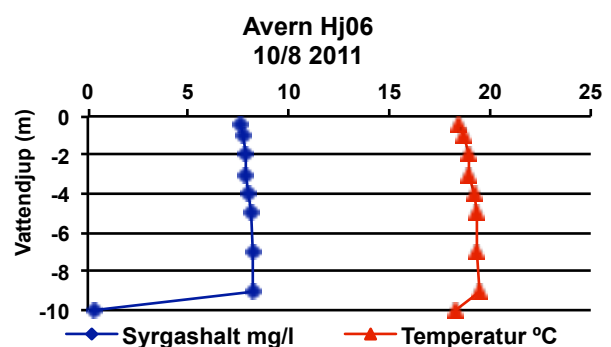

Delområde 2 - Övre västra Svartån

Delområde 3 - Övre östra Svartån

Delområde 4 - Nedre Svartån

Delområde 5 - Stångån

Delområde 6 - Finspångsån

Delområde 7 - Ysundaån

Delområde 8 - Motala Ströms huvudfåra

**Glan GB03
10/8 2011**