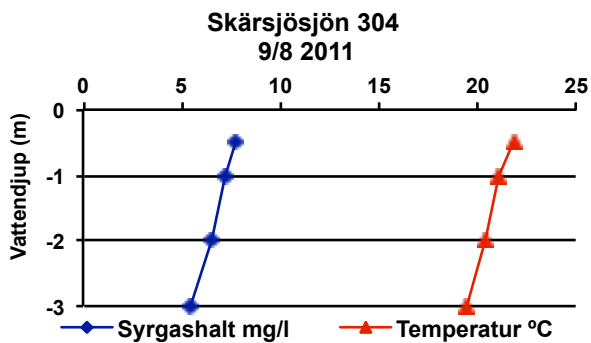

Delområde 2 - Övre västra Svartån

Delområde 3 - Övre östra Svartån

Delområde 4 - Nedre Svartån

Delområde 5 - Stångån

Delområde 6 - Finspångsån

Delområde 7 - Ysundaån

Delområde 8 - Motala Ströms huvudfåra

**Glan GB03
10/8 2011**