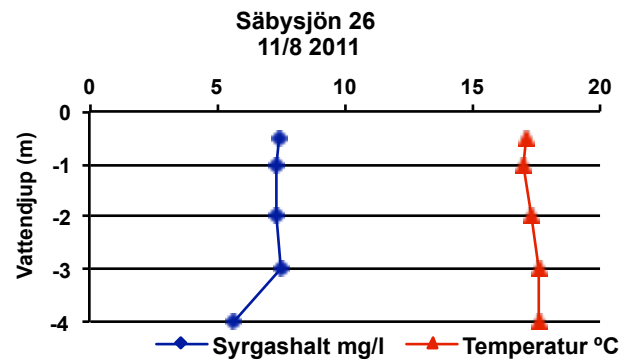

Delområde 2 - Övre västra Svartån

Delområde 3 - Övre östra Svartån

Delområde 4 - Nedre Svartån

Delområde 5 - Stångån

Delområde 6 - Finspångsån

Delområde 7 - Ysundaån

Delområde 8 - Motala Ströms huvudfåra

**Glan GB03
10/8 2011**