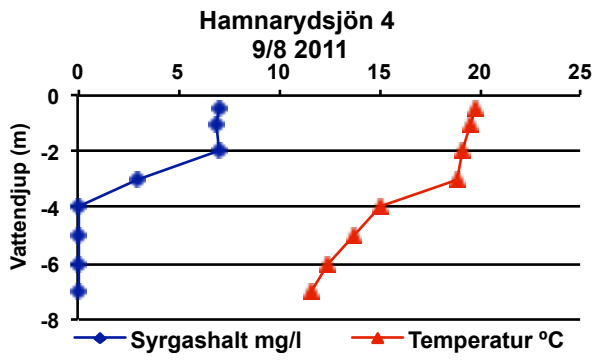

Delområde 2 - Övre västra Svartån

Delområde 3 - Övre östra Svartån

Delområde 4 - Nedre Svartån

Delområde 5 - Stångån

Delområde 6 - Finspångsån

Delområde 7 - Ysundaån

Delområde 8 - Motala Ströms huvudfåra

**Glan GB03
10/8 2011**