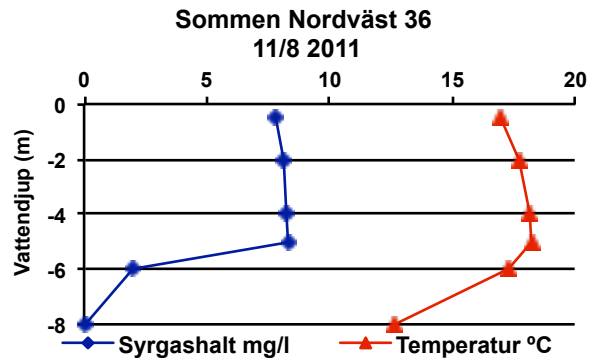

Delområde 2 - Övre västra Svartån

Delområde 3 - Övre östra Svartån

Delområde 4 - Nedre Svartån

Delområde 5 - Stångån

Delområde 6 - Finspångsån

Delområde 7 - Ysundaån

Delområde 8 - Motala Ströms huvudfåra

**Glan GB03
10/8 2011**