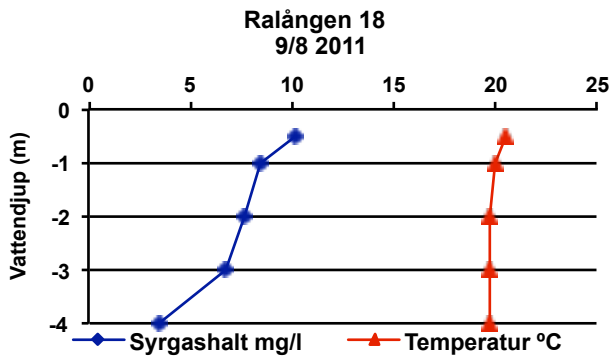

Delområde 2 - Övre västra Svartån

Delområde 3 - Övre östra Svartån

Delområde 4 - Nedre Svartån

Delområde 5 - Stångån

Delområde 6 - Finspångsån

Delområde 7 - Ysundaån

Delområde 8 - Motala Ströms huvudfåra

**Glan GB03
10/8 2011**