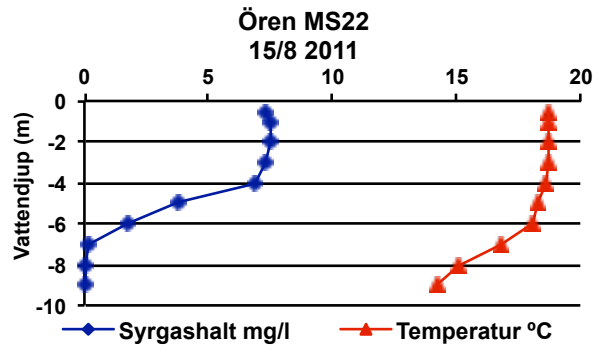

Delområde 2 - Övre västra Svartån

Delområde 3 - Övre östra Svartån

Delområde 4 - Nedre Svartån

Delområde 5 - Stångån

Delområde 6 - Finspångsån

Delområde 7 - Ysundaån

Delområde 8 - Motala Ströms huvudfåra

**Glan GB03
10/8 2011**