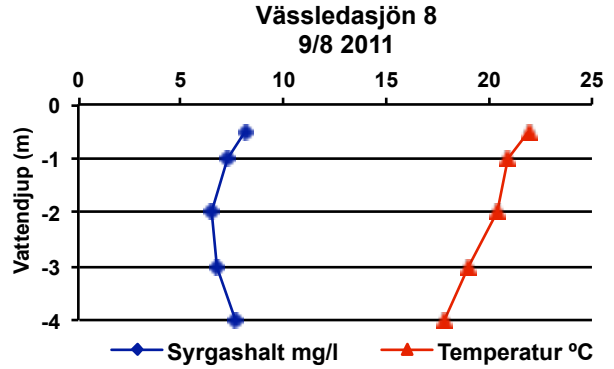

Delområde 2 - Övre västra Svartån

Delområde 3 - Övre östra Svartån

Delområde 4 - Nedre Svartån

Delområde 5 - Stångån

Delområde 6 - Finspångsån

Delområde 7 - Ysundaån

Delområde 8 - Motala Ströms huvudfåra

**Glan GB03
10/8 2011**