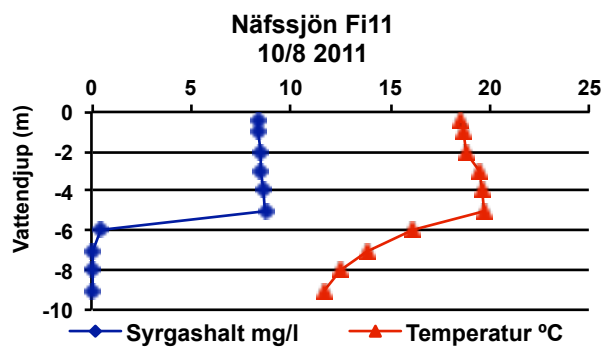

Delområde 2 - Övre västra Svartån

Delområde 3 - Övre östra Svartån

Delområde 4 - Nedre Svartån

Delområde 5 - Stångån

Delområde 6 - Finspångsån

Delområde 7 - Ysundaån

Delområde 8 - Motala Ströms huvudfåra

**Glan GB03
10/8 2011**