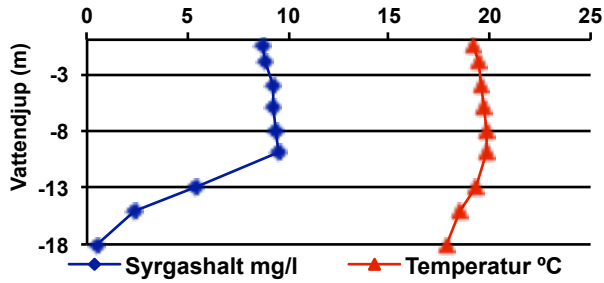

Delområde 2 - Övre västra Svartån

Delområde 3 - Övre östra Svartån

Delområde 4 - Nedre Svartån

Delområde 5 - Stångån

Delområde 6 - Finspångsån

Delområde 7 - Ysundaån

Delområde 8 - Motala Ströms huvudfåra

**Glan GB03
10/8 2011**