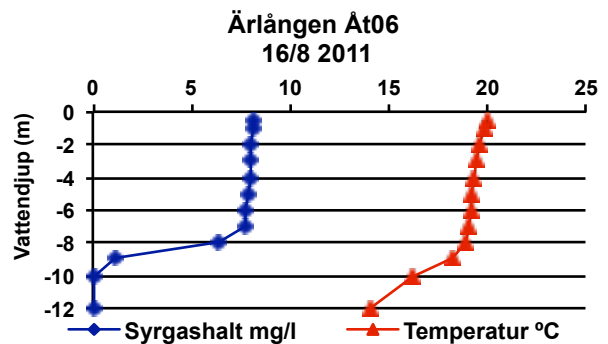

Delområde 2 - Övre västra Svartån

Delområde 3 - Övre östra Svartån

Delområde 4 - Nedre Svartån

Delområde 5 - Stångån

Delområde 6 - Finspångsån

Delområde 7 - Ysundaån

Delområde 8 - Motala Ströms huvudfåra

**Glan GB03
10/8 2011**