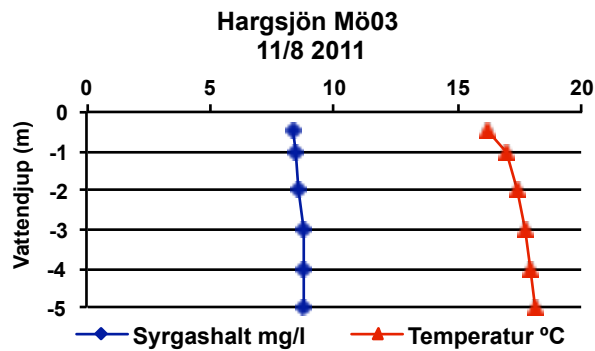

Delområde 2 - Övre västra Svartån

Delområde 3 - Övre östra Svartån

Delområde 4 - Nedre Svartån

Delområde 5 - Stångån

Delområde 6 - Finspångsån

Delområde 7 - Ysundaån

Delområde 8 - Motala Ströms huvudfåra

**Glan GB03
10/8 2011**