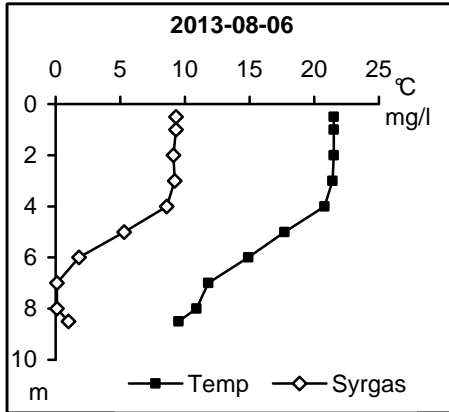

MOTALA STRÖMS SYDVÄSTRA VATTENRÄD

Station 36