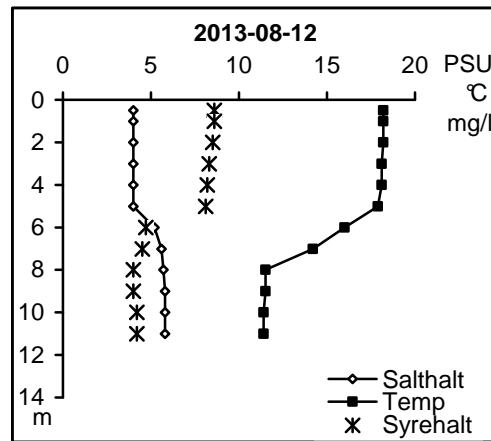

**Station Gb03**

**Station Gb03**

**Station Gb03**

**Station Gb03**

**Station Gb03**

**Station Gb03**

## Nedre Motala ströms och Bråvikens vattenråd

Station Gb11

Station Gb11

Station Gb11

Station Gb11

Station Gb11

Station Gb11