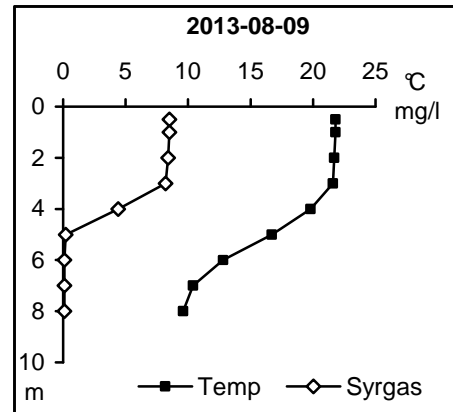

Station MS30