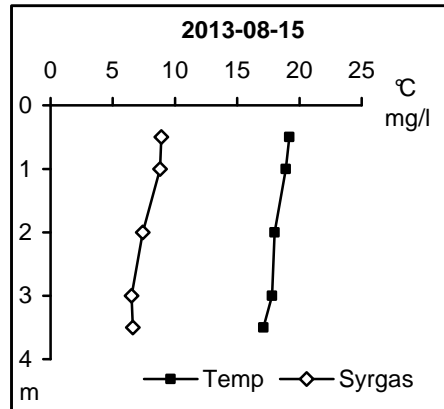

## **BILAGA 4**

### **Vattentemperatur-, syre- och salinitetsprofiler år 2013**

**MOTALA STRÖMS SYDVÄSTRA VATTENRÅD****Station 4****Station 8****Station 18****Station 26****Station 34****Station 34**

**MOTALA STRÖMS SYDVÄSTRA VATTENRÄD**