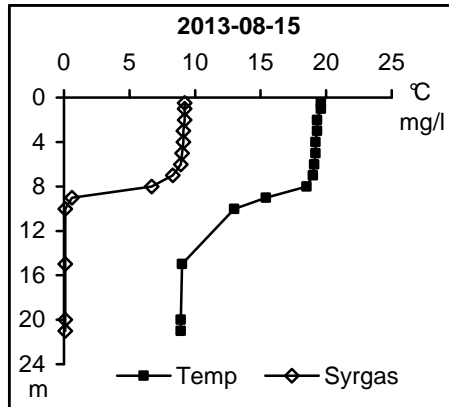

Station 606