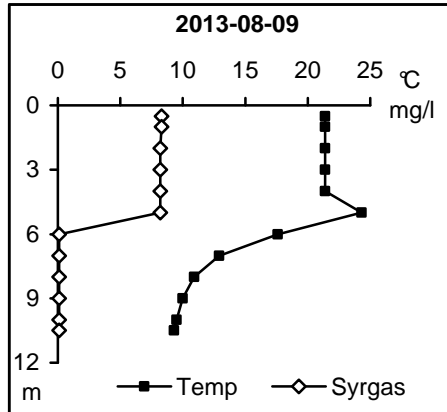

Station MS22