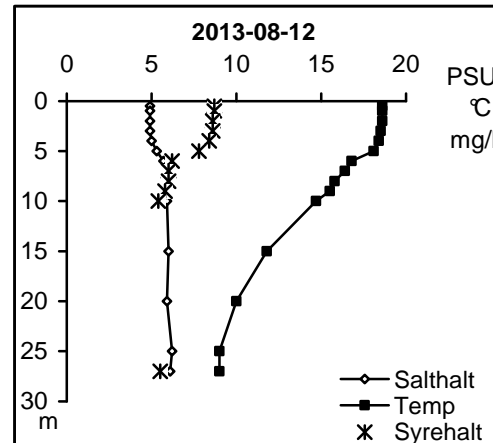

## Nedre Motala ströms och Bråvikens vattenråd

Station Gb16

Station Gb16

Station Gb16

Station Gb16

Station Gb16

Station Gb16