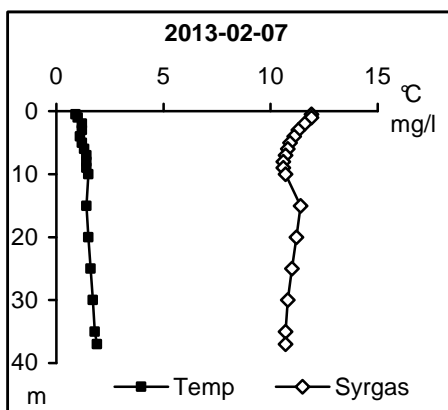

## **BILAGA 4**

### **Vattentemperatur-, syre- och salinitetsprofiler år 2013**

**MOTALA STRÖMS SYDVÄSTRA VATTENRÅD****Station 4****Station 8****Station 18****Station 26****Station 34****Station 34**

**MOTALA STRÖMS SYDVÄSTRA VATTENRÄD**