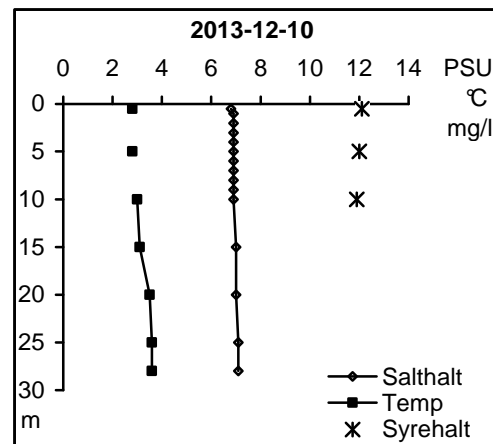

## Nedre Motala ströms och Bråvikens vattenråd

Station Gb16

Station Gb16

Station Gb16

Station Gb16

Station Gb16

Station Gb16