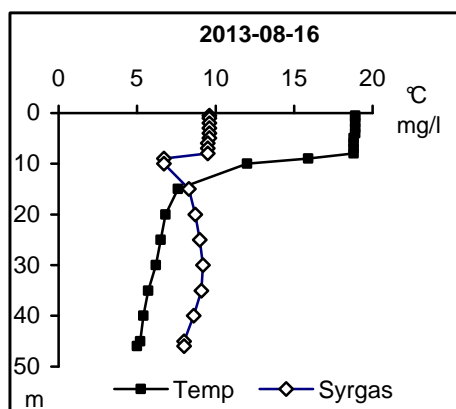

### **Vattentemperatur-, syre- och salinitetsprofiler år 2013**

**MOTALA STRÖMS SYDVÄSTRA VATTENRÅD****Station 4****Station 8****Station 18****Station 26****Station 34****Station 34**

**MOTALA STRÖMS SYDVÄSTRA VATTENRÄD**

**Station 36**

**Station 304**

**Station 606**

**Station Bo01**

**Station Bo01**

**MOTALA STRÖMS SYDVÄSTRA VATTENRÅD****Station Mö03****Station Yd 01****Stångsåns vattenråd****Station KS02****Station KS02****Station Ki 06****Station Li21**