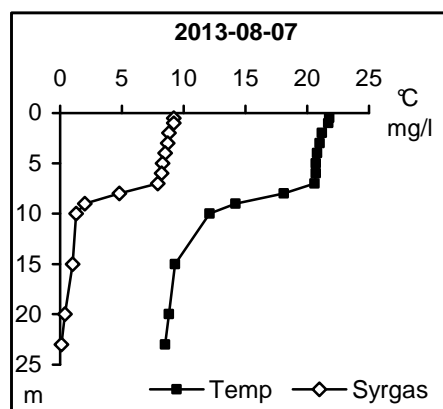

### **Vattentemperatur-, syre- och salinitetsprofiler år 2013**

**MOTALA STRÖMS SYDVÄSTRA VATTENRÅD****Station 4****Station 8****Station 18****Station 26****Station 34****Station 34**

**MOTALA STRÖMS SYDVÄSTRA VATTENRÄD**

**Station 36**

**Station 304**

**Station 606**

**Station Bo01**

**Station Bo01**

**MOTALA STRÖMS SYDVÄSTRA VATTENRÅD****Station Mö03****Station Yd 01****Stångsåns vattenråd****Station KS02****Station KS02****Station Ki 06****Station Li21**