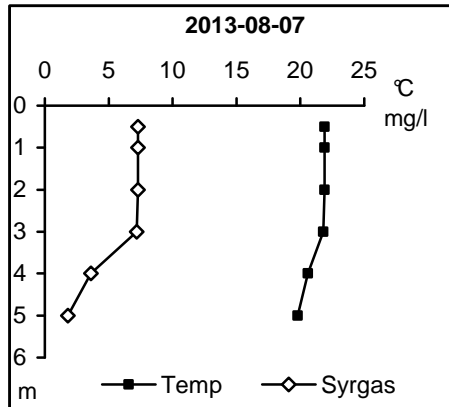

FINSPÄNGSÅARNAS VATTENRÅD

Station Fi06