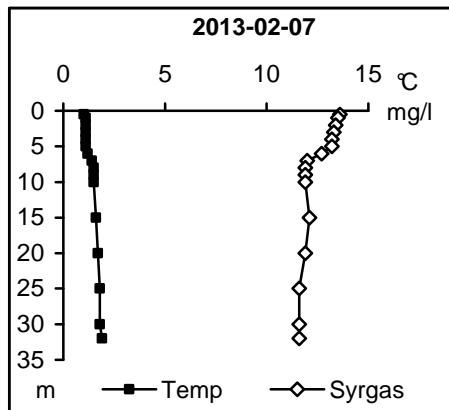

### **Vattentemperatur-, syre- och salinitetsprofiler år 2013**

**MOTALA STRÖMS SYDVÄSTRA VATTENRÅD****Station 4****Station 8****Station 18****Station 26****Station 34****Station 34**

**MOTALA STRÖMS SYDVÄSTRA VATTENRÄD**

**Station 36**

**Station 304**

**Station 606**

**Station Bo01**

**Station Bo01**

**MOTALA STRÖMS SYDVÄSTRA VATTENRÅD****Station Mö03****Station Yd 01****Stångsåns vattenråd****Station KS02****Station KS02****Station Ki 06****Station Li21**