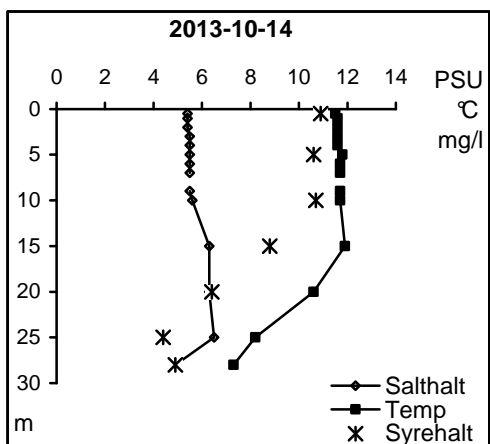

## Nedre Motala ströms och Bråvikens vattenråd

Station Gb16

Station Gb16

Station Gb16

Station Gb16

Station Gb16

Station Gb16