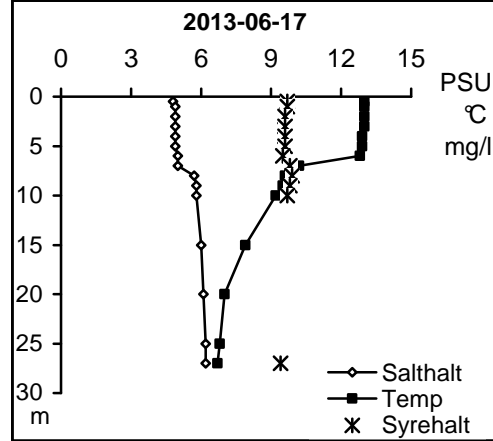

Station Gb16