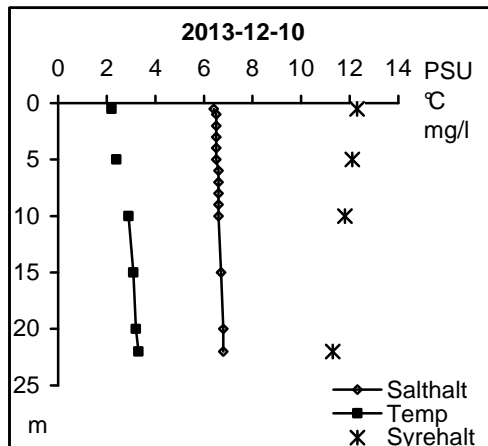

## Nedre Motala ströms och Bråvikens vattenråd

Station Gb20

Station Gb20

Station Gb20

Station Gb20

Station Gb20

Station Gb20