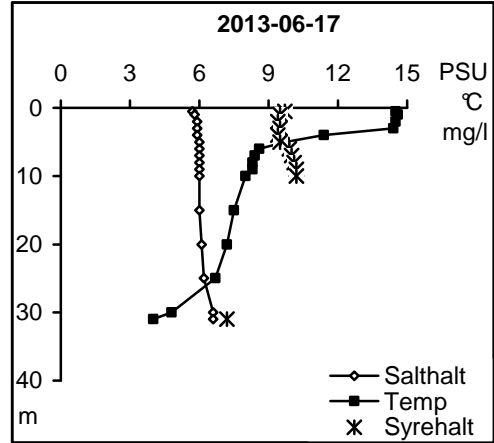

Station No01