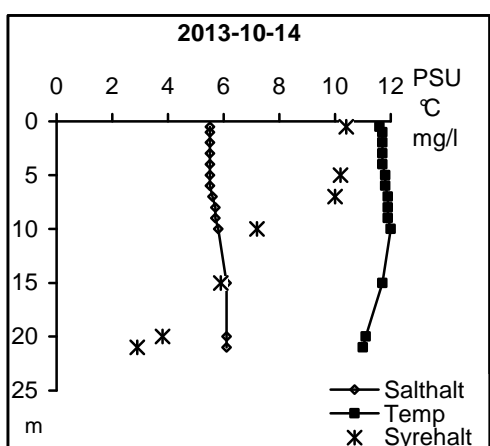

## Nedre Motala ströms och Bråvikens vattenråd

Station Gb20

Station Gb20

Station Gb20

Station Gb20

Station Gb20

Station Gb20