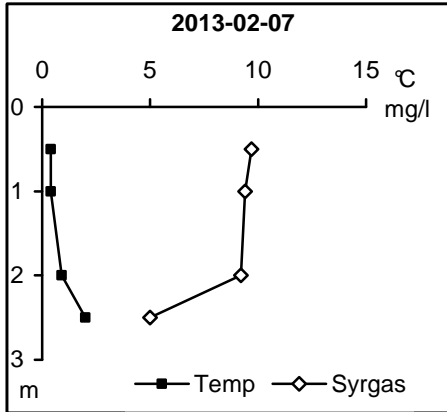

STÄNGÄNS VATTENRÄD

Station MS05