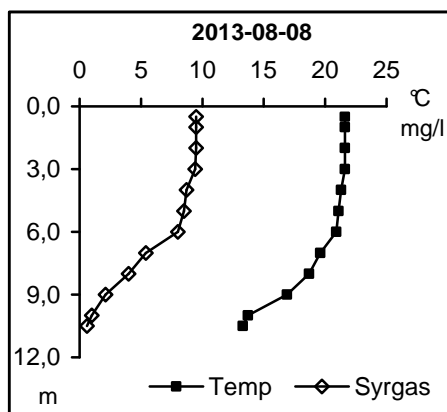

Station Åt06