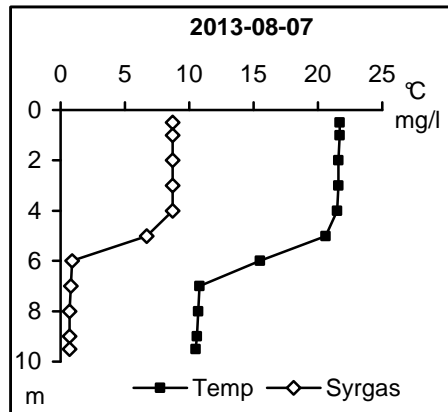

Station Fi11