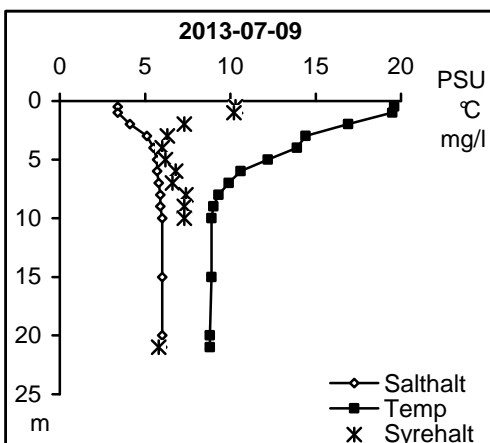

## Nedre Motala ströms och Bråvikens vattenråd

Station Gb20

Station Gb20

Station Gb20

Station Gb20

Station Gb20

Station Gb20