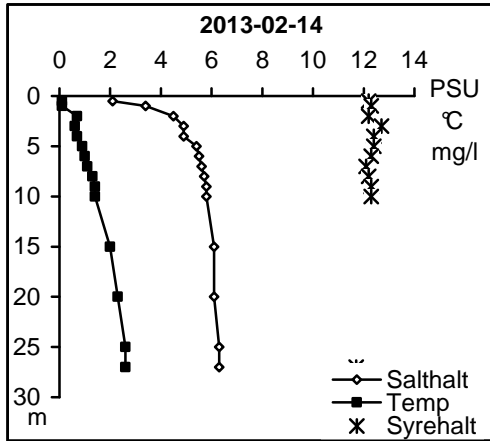

Nedre Motala ströms och Bråvikens vattenråd

Station Gb16