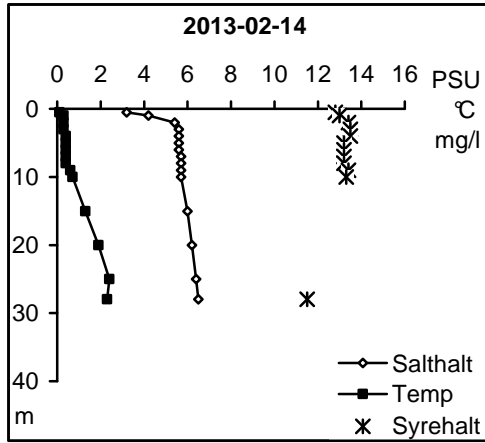

Nedre Motala ströms och Bråvikens vattenråd

Station No01