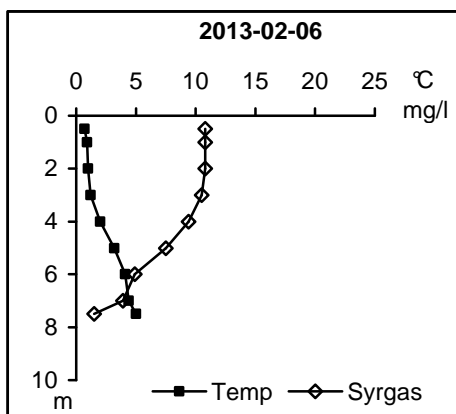

Stångsåns vattenråd

Station KS02