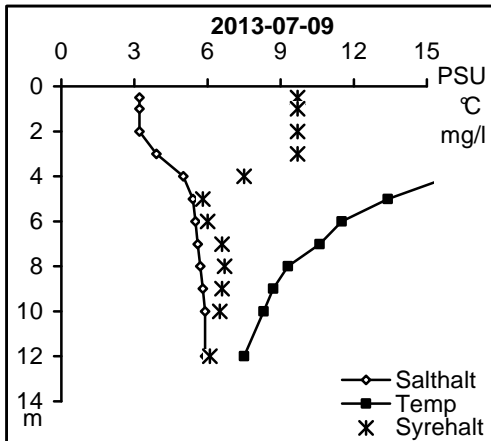

**Station Gb03**

**Station Gb03**

**Station Gb03**

**Station Gb03**

**Station Gb03**

**Station Gb03**

## Nedre Motala ströms och Bråvikens vattenråd

Station Gb11

Station Gb11

Station Gb11

Station Gb11

Station Gb11

Station Gb11