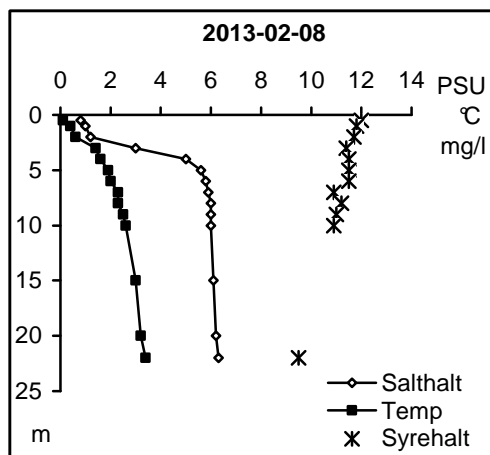

Nedre Motala ströms och Bråvikens vattenråd

Station Gb20