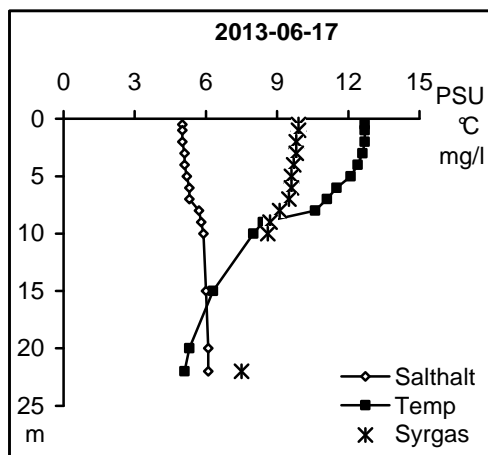

Station Gb20