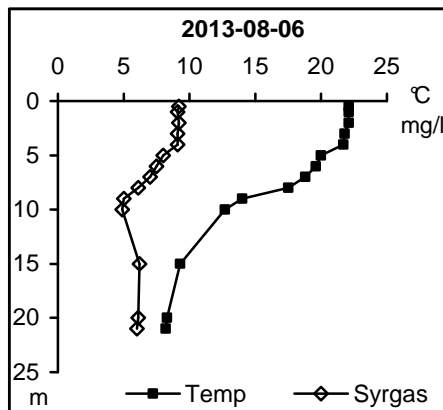

### **Vattentemperatur-, syre- och salinitetsprofiler år 2013**

**MOTALA STRÖMS SYDVÄSTRA VATTENRÅD****Station 4****Station 8****Station 18****Station 26****Station 34****Station 34**

**MOTALA STRÖMS SYDVÄSTRA VATTENRÄD**

**Station 36**

**Station 304**

**Station 606**

**Station Bo01**

**Station Bo01**

**MOTALA STRÖMS SYDVÄSTRA VATTENRÅD****Station Mö03****Station Yd 01****Stångsåns vattenråd****Station KS02****Station KS02****Station Ki 06****Station Li21**