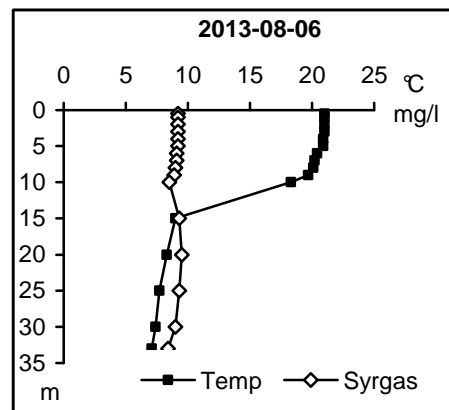

### **Vattentemperatur-, syre- och salinitetsprofiler år 2013**

**MOTALA STRÖMS SYDVÄSTRA VATTENRÅD****Station 4****Station 8****Station 18****Station 26****Station 34****Station 34**

**MOTALA STRÖMS SYDVÄSTRA VATTENRÄD**

**Station 36**

**Station 304**

**Station 606**

**Station Bo01**

**Station Bo01**

**MOTALA STRÖMS SYDVÄSTRA VATTENRÅD****Station Mö03****Station Yd 01****Stångsåns vattenråd****Station KS02****Station KS02****Station Ki 06****Station Li21**