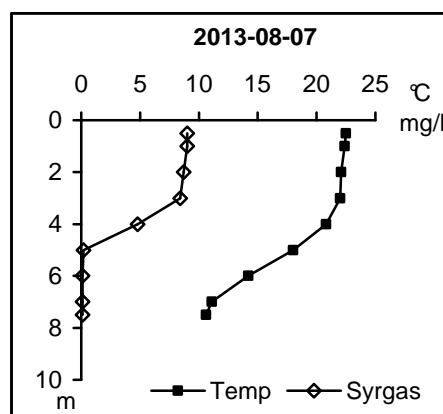

### **Vattentemperatur-, syre- och salinitetsprofiler år 2013**

**MOTALA STRÖMS SYDVÄSTRA VATTENRÅD****Station 4****Station 8****Station 18****Station 26****Station 34****Station 34**

**MOTALA STRÖMS SYDVÄSTRA VATTENRÄD**

**Station 36**

**Station 304**

**Station 606**

**Station Bo01**

**Station Bo01**

**MOTALA STRÖMS SYDVÄSTRA VATTENRÅD****Station Mö03****Station Yd 01****Stångsåns vattenråd****Station KS02****Station KS02****Station Ki 06****Station Li21**