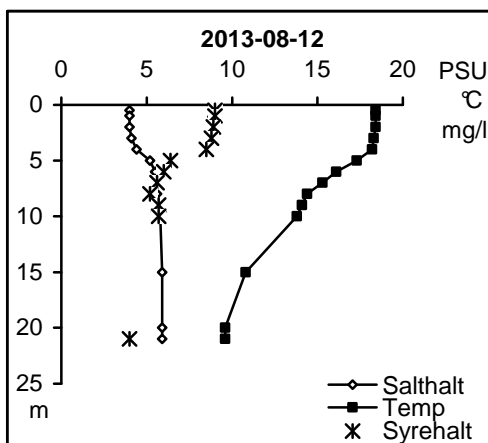

## Nedre Motala ströms och Bråvikens vattenråd

Station Gb20

Station Gb20

Station Gb20

Station Gb20

Station Gb20

Station Gb20