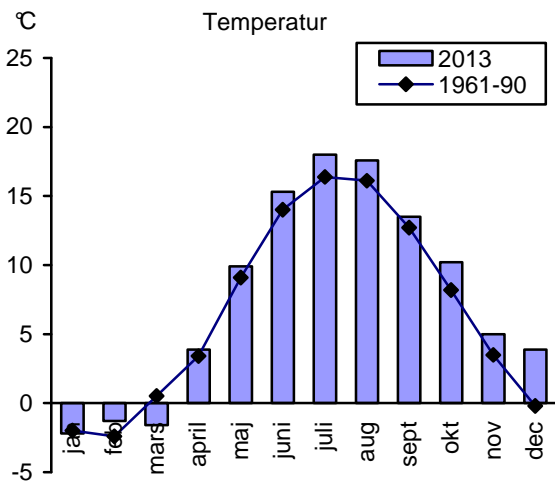

Norrköping

Linköping

Harstena