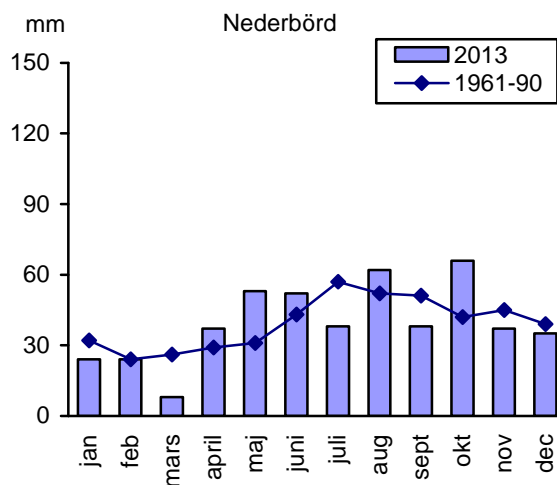

Norrköping