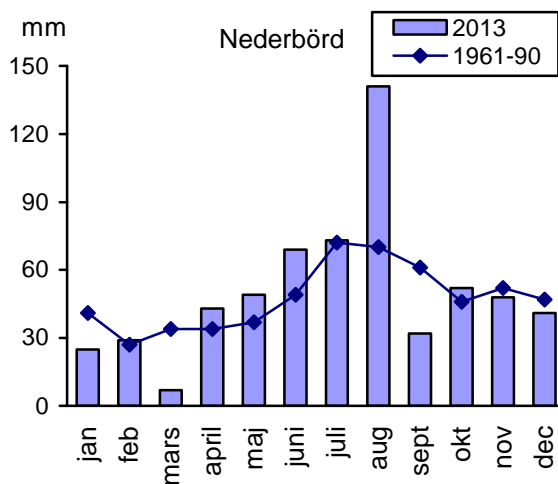

Norrköping

Linköping

Harstena