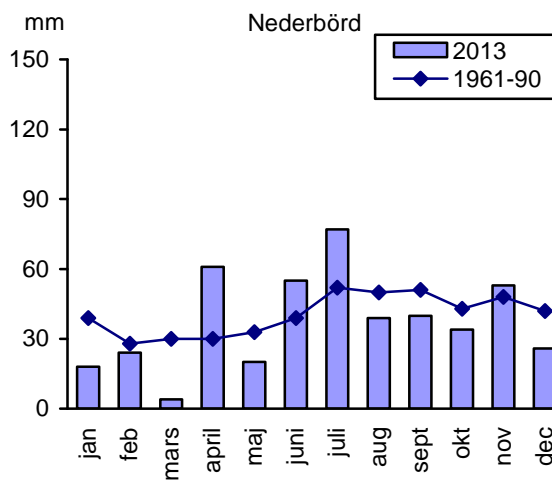

Norrköping

Linköping

Harstena