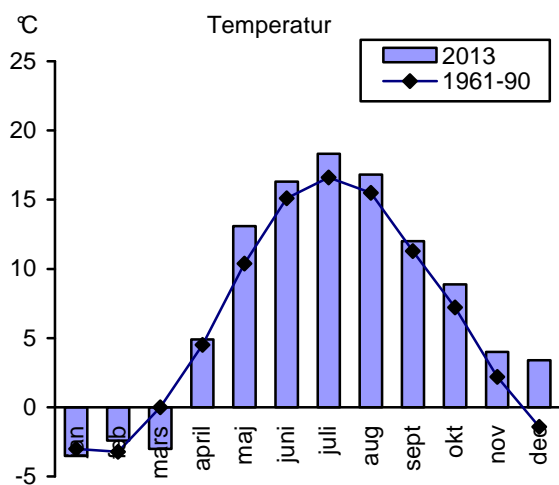

Norrköping