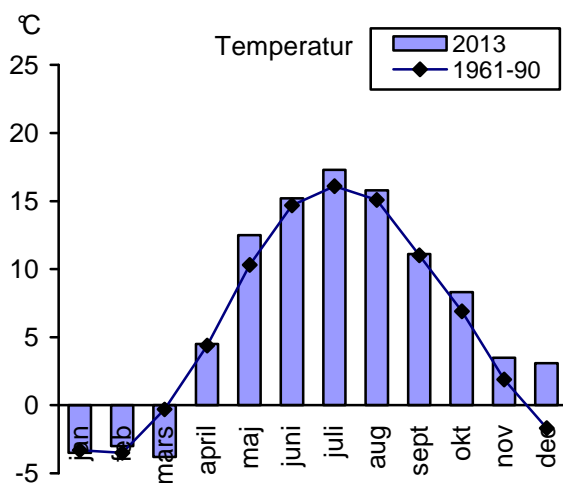

Norrköping

Linköping

Harstena