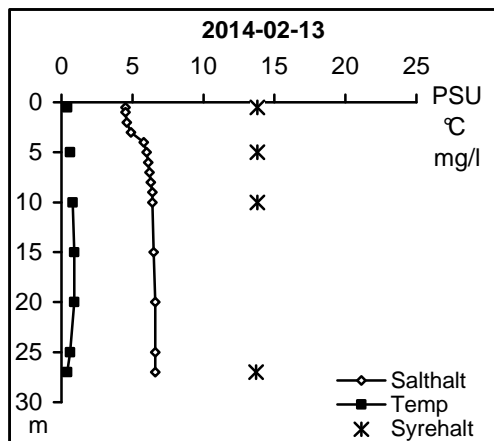

Nedre Motala ströms och Bråvikens vattenråd

Station Gb16