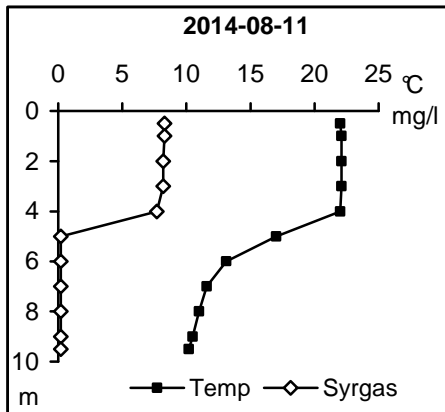

Station Fi11