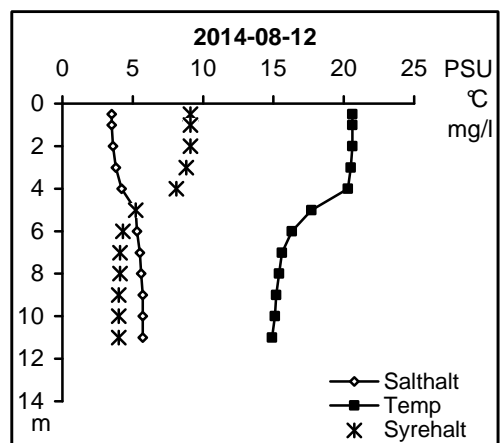

## Syreprofiler kust

### Nedre Motala ströms och Bråvikens vattenråd

Station Gb11

Station Gb11

Station Gb11

Station Gb11

Station Gb11

Station Gb11