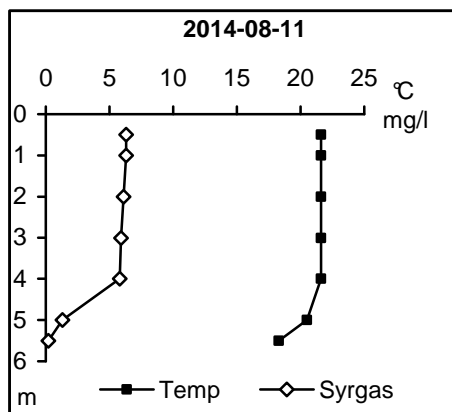

FINSPÄNGSÅARNAS VATTENRÅD

Station Fi06