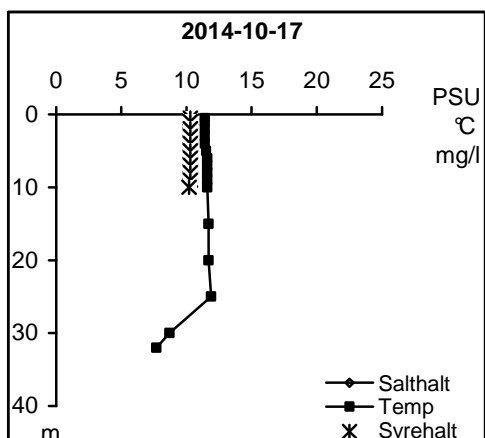

## Nedre Motala ströms och Bråvikens vattenråd

Station No01

Station No01

Station No01

Station No01

Station No01

Station No01

Söderköpingsåns vattenråd