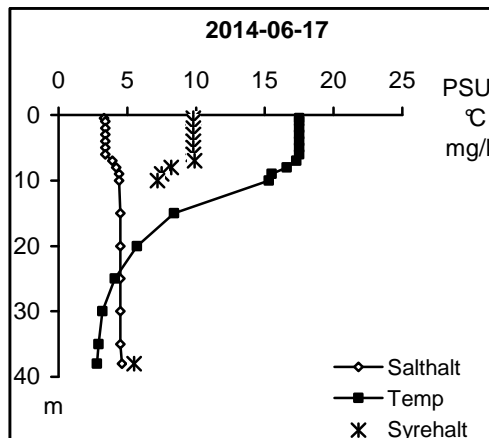

Station Sö06