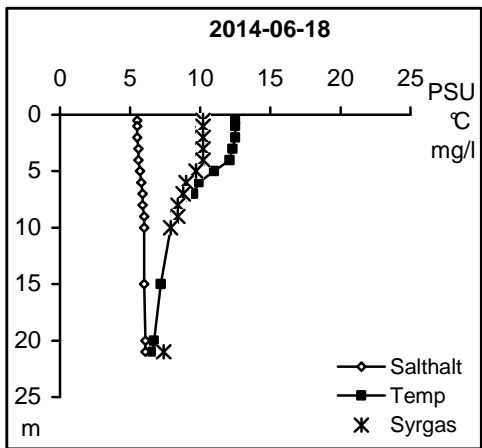

Station Gb20