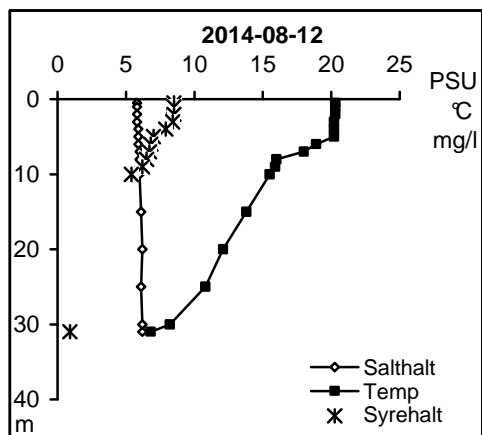

## Nedre Motala ströms och Bråvikens vattenråd

Station No01

Station No01

Station No01

Station No01

Station No01

Station No01

Söderköpingsåns vattenråd