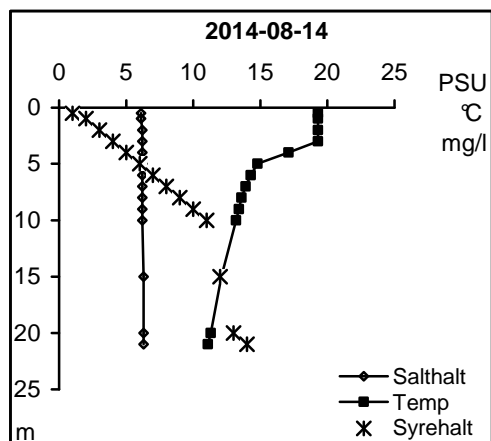

## Kustlandet vattenråd

Station Va05

Station Va05

Station Va05

Station Va05

Station Va05

Station Va05

Saltmätaren ur funktion