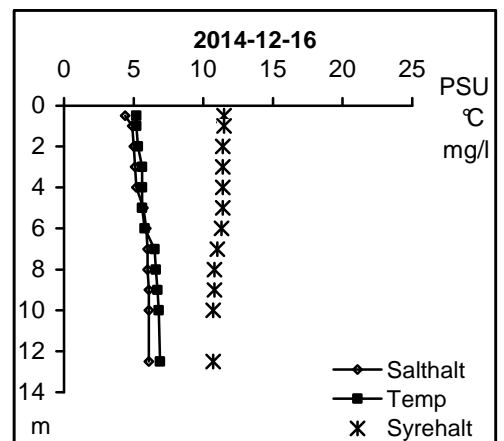

## Syreprofiler kust

### Nedre Motala ströms och Bråvikens vattenråd

Station Gb11

Station Gb11

Station Gb11

Station Gb11

Station Gb11

Station Gb11