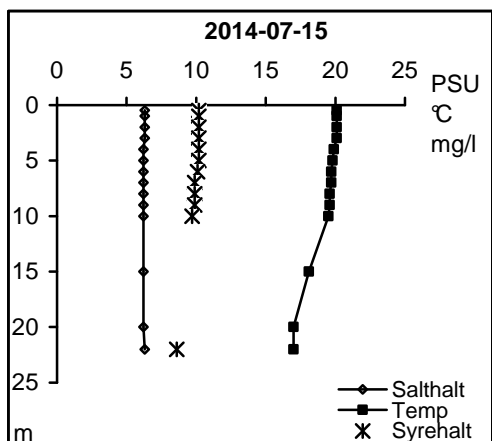

## Kustlandet vattenråd

Station Va05

Station Va05

Station Va05

Station Va05

Station Va05

Station Va05

Saltmätaren ur funktion