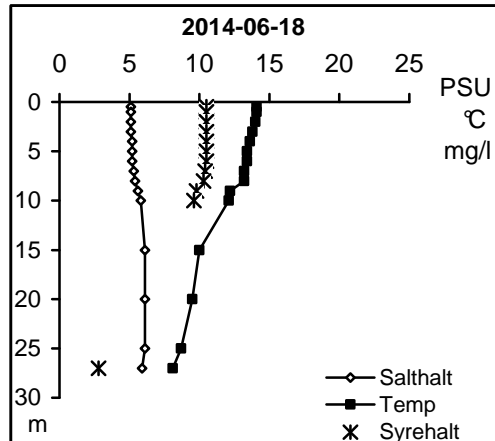

Station Gb16