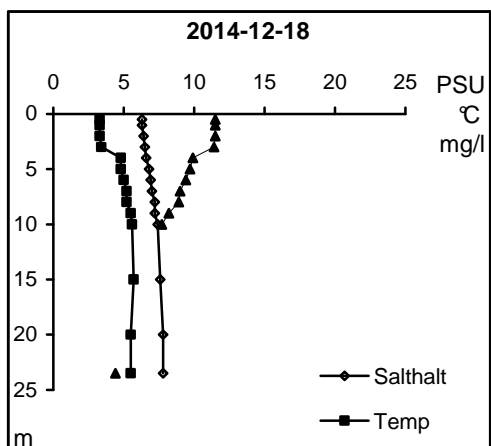

## Kustlandet vattenråd

Station Va05

Station Va05

Station Va05

Station Va05

Station Va05

Station Va05

Saltmätaren ur funktion