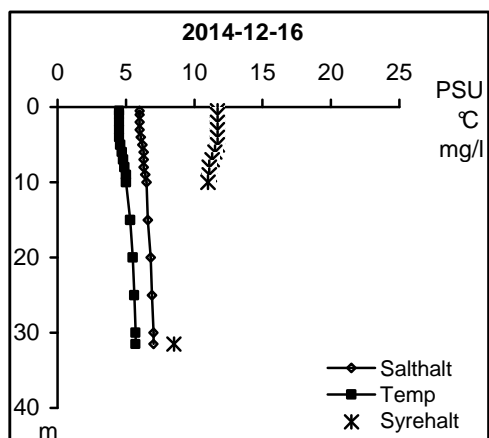

## Nedre Motala ströms och Bråvikens vattenråd

Station No01

Station No01

Station No01

Station No01

Station No01

Station No01

Söderköpingsåns vattenråd