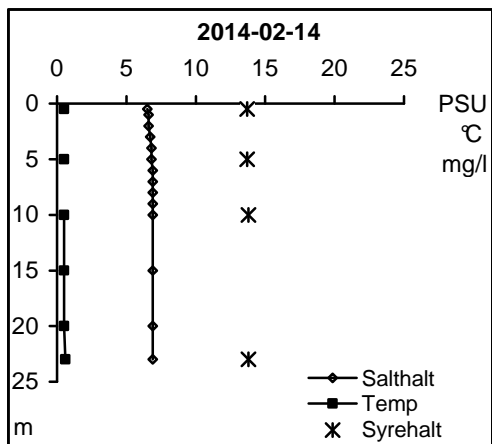

Kustlandet vattenråd

Station Va05