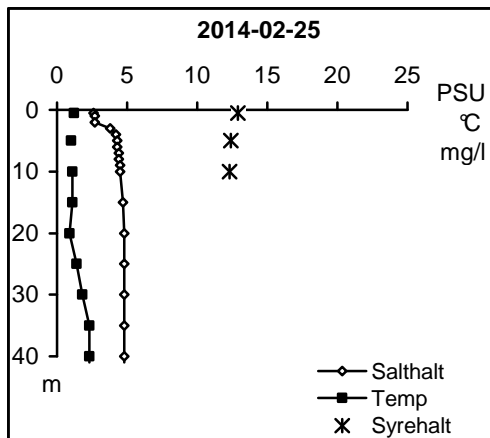

Söderköpingsåns vattenråd

Station Sö06