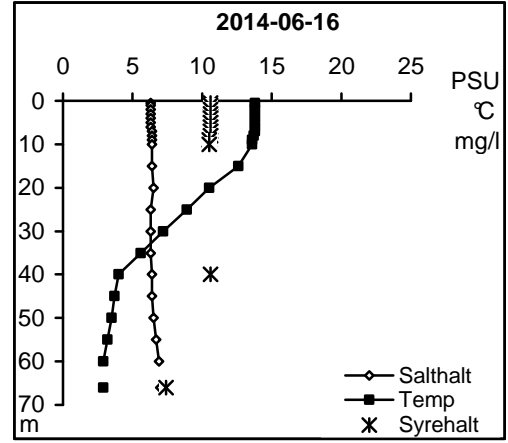

Station Va08