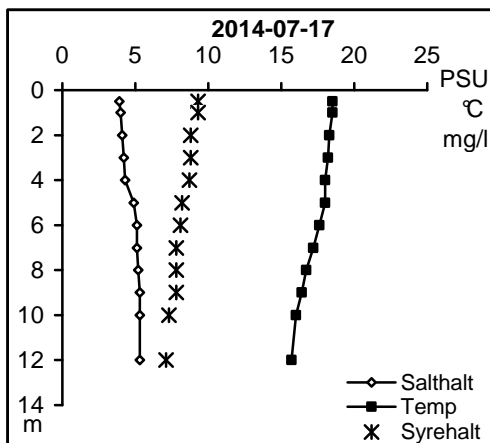

## Syreprofiler kust

### Nedre Motala ströms och Bråvikens vattenråd

Station Gb11

Station Gb11

Station Gb11

Station Gb11

Station Gb11

Station Gb11