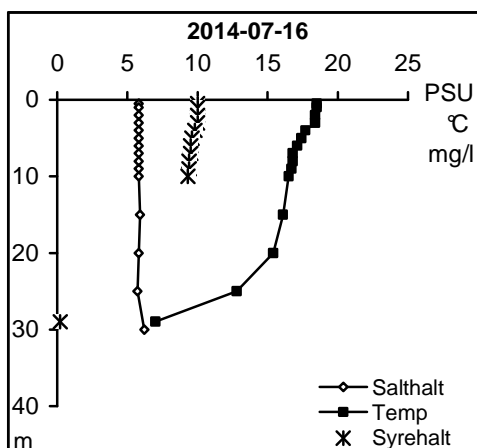

## Nedre Motala ströms och Bråvikens vattenråd

Station No01

Station No01

Station No01

Station No01

Station No01

Station No01

Söderköpingsåns vattenråd