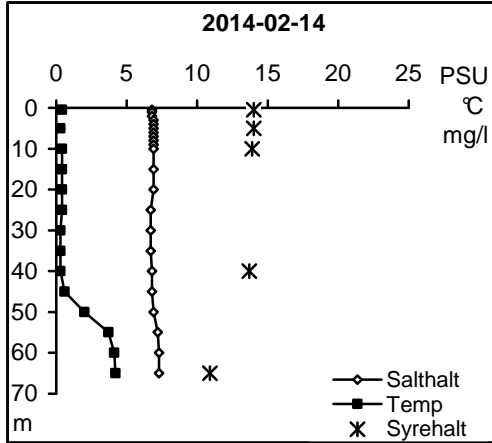

Kustlandet vattenråd

Station Va08