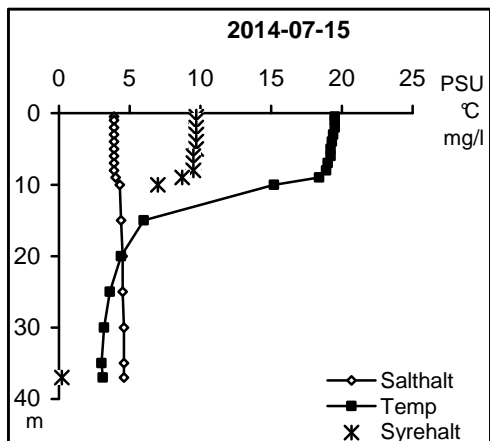

Station Sö06