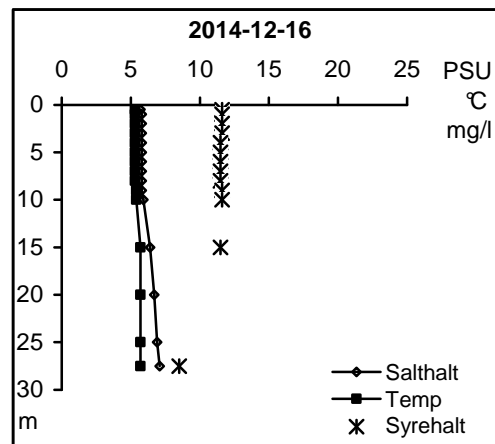

## Nedre Motala ströms och Bråvikens vattenråd

Station Gb16

Station Gb16

Station Gb16

Station Gb16

Station Gb16

Station Gb16

Nedre Motala ströms och Bråvikens vattenråd