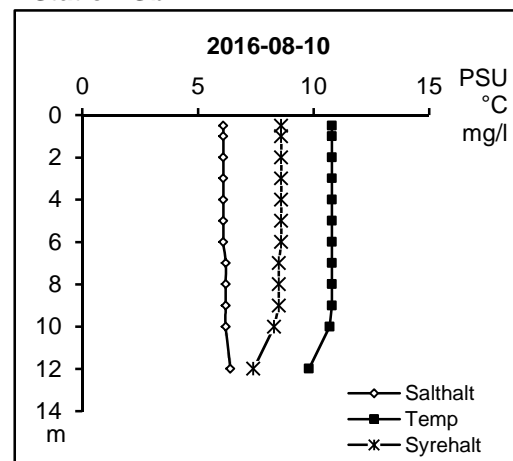

Nedre Motala ströms och Bråvikens vattenråd

Station Gb11

Station Gb11

Station Gb11

Station Gb11

Station Gb11

Station Gb11

Nedre Motala ströms och Bråvikens vattenråd