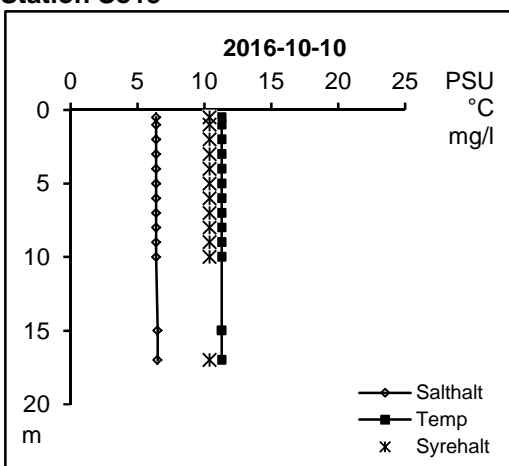

Station Sö13