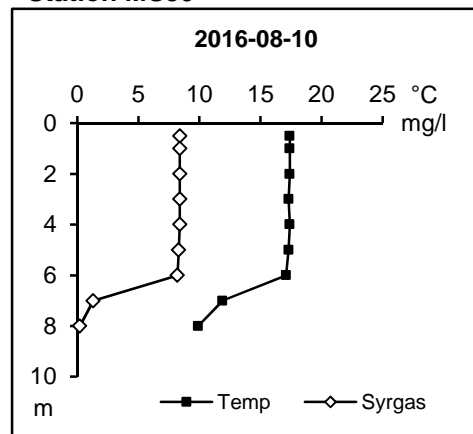

Station MS30