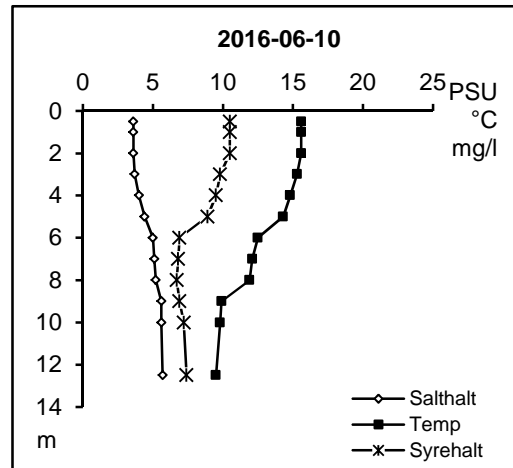

Station Gb11