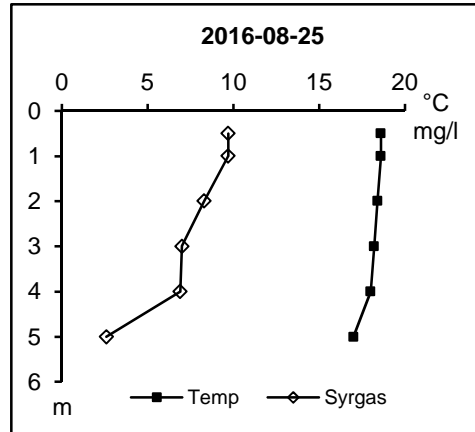

Station Gb03

Station Gb03

Station Gb03

Station Gb03

Station Gb03

SÖDERKÖPINGSÄNS VATTENRÄD**Station Sö01****Station Sö01****Station Åt08****STORÄNS VATTENRÄD****Station Ki09****Station Åt04**

Syreprofiler kust