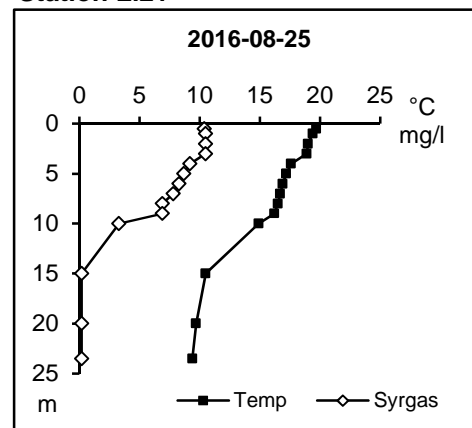

Station Li21