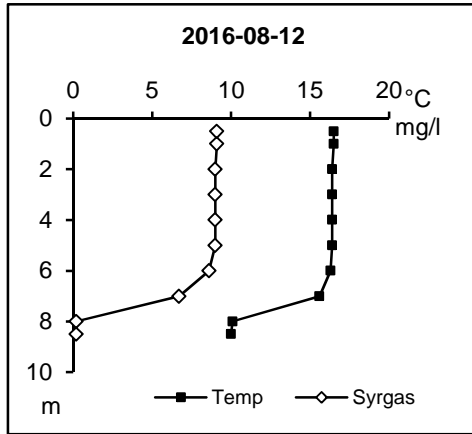

BILAGA 4

Vattentemperatur-, syre- och salinitetsprofiler år 2016

Syreprofiler sjöar

MOTALA STRÖMS SYDVÄSTRA VATTENRÅD

Station 4**Station 8****Station 18****Station 26****Station 34****Station 34**

MOTALA STRÖMS SYDVÄSTRA VATTENRÄD**Station 36****Station 304****Station 606****Station Bo01****Station Bo01**