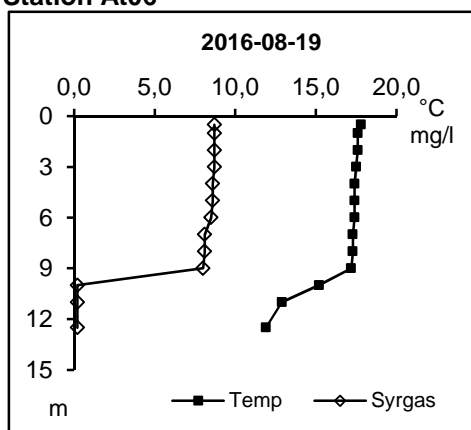

Station Åt06