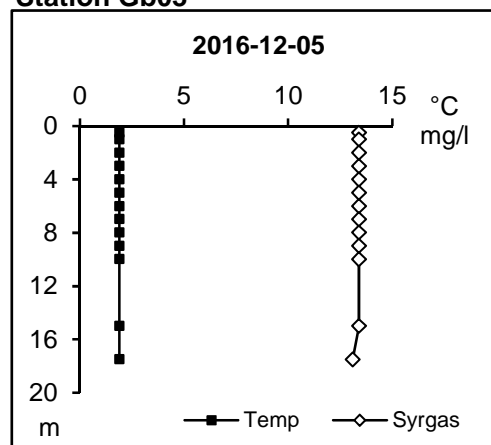

Station Gb03

Station Gb03

Station Gb03

Station Gb03

Station Gb03

SÖDERKÖPINGSÄNS VATTENRÄD**Station Sö01****Station Sö01****Station Åt08****STORÄNS VATTENRÄD****Station Ki09****Station Åt04**

Syreprofiler kust