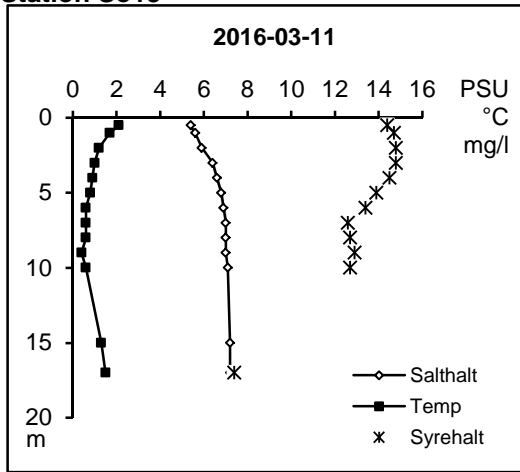

Station Sö06

Station Sö06

Station Sö06

Saltmätaren ur funktion

Storåns vattenråd

Station Sö13

Station Sö13

Station Sö13