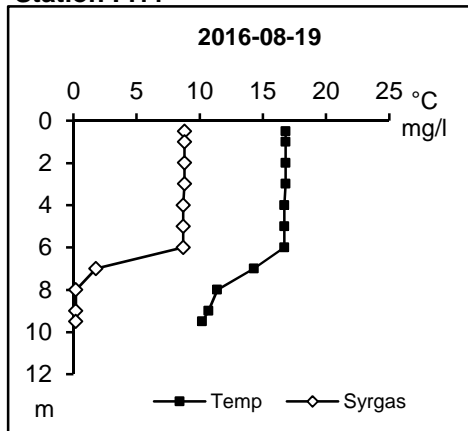

Station Fi11