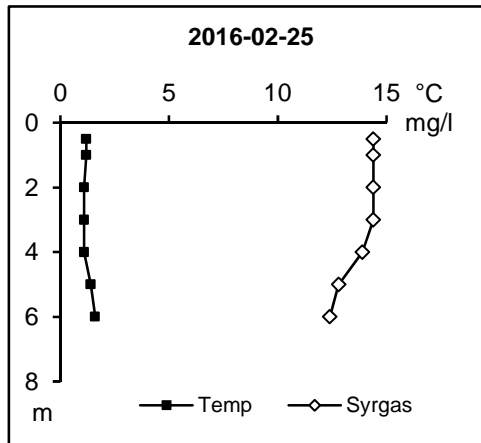

ÖVRE MOTALA STRÖMS VATTENRÅD

Station Li15