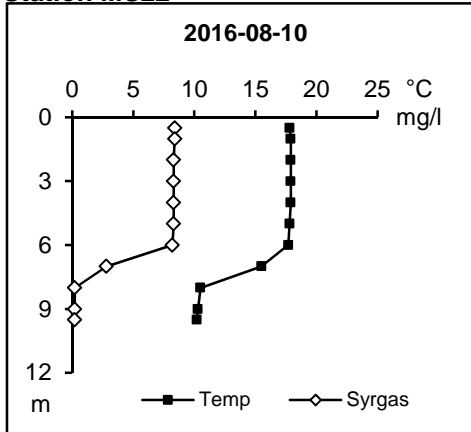

Station MS22