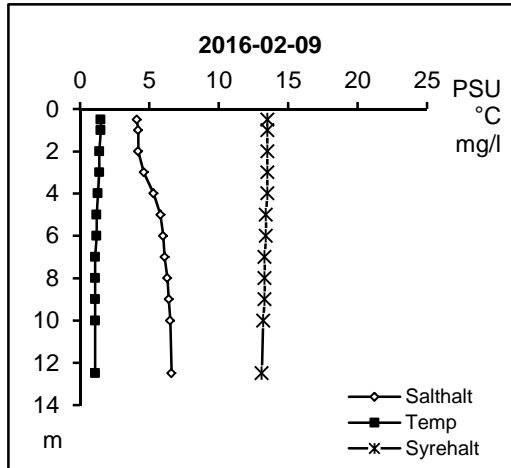

Syreprofiler kust

Nedre Motala ströms och Bråvikens vattenråd

Station Gb11