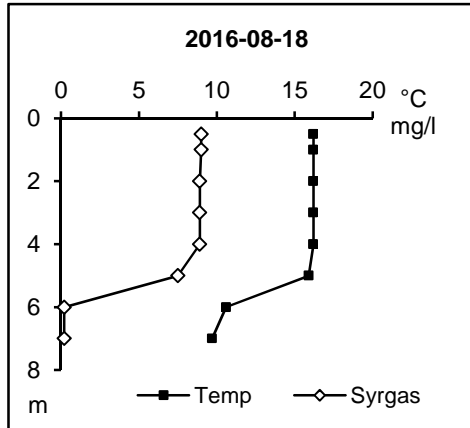

BILAGA 4

Vattentemperatur-, syre- och salinitetsprofiler år 2016

Syreprofiler sjöar

MOTALA STRÖMS SYDVÄSTRA VATTENRÅD

Station 4**Station 8****Station 18****Station 26****Station 34****Station 34**

MOTALA STRÖMS SYDVÄSTRA VATTENRÄD**Station 36****Station 304****Station 606****Station Bo01****Station Bo01**