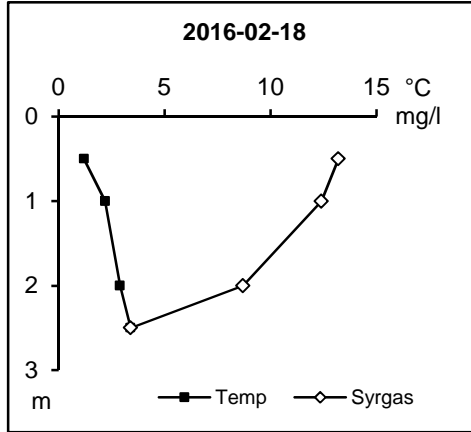

STÄNGÄNS VATTENRÄD

Station MS05