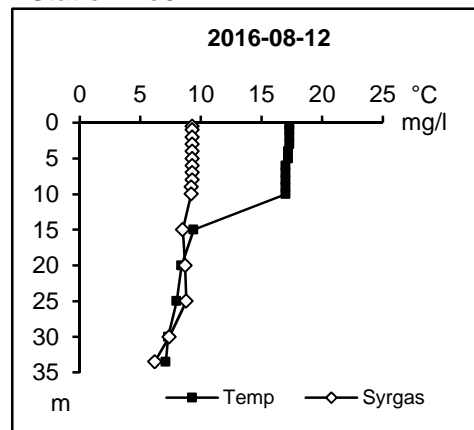

BILAGA 4

Vattentemperatur-, syre- och salinitetsprofiler år 2016

Syreprofiler sjöar

MOTALA STRÖMS SYDVÄSTRA VATTENRÅD

Station 4**Station 8****Station 18****Station 26****Station 34****Station 34**

MOTALA STRÖMS SYDVÄSTRA VATTENRÄD**Station 36****Station 304****Station 606****Station Bo01****Station Bo01**