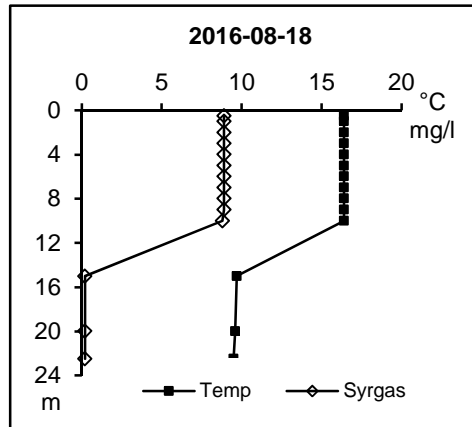

BILAGA 4

Vattentemperatur-, syre- och salinitetsprofiler år 2016

Syreprofiler sjöar

MOTALA STRÖMS SYDVÄSTRA VATTENRÅD

Station 4**Station 8****Station 18****Station 26****Station 34****Station 34**

MOTALA STRÖMS SYDVÄSTRA VATTENRÄD**Station 36****Station 304****Station 606****Station Bo01****Station Bo01**

MOTALA STRÖMS SYDVÄSTRA VATTENRÅD**Station Mö03****Station Yd 01****Stångsåns vattenråd****Station KS02****Station KS02****Station Ki 06****Station Li21**

STÄNGÄNS VATTENRÄD**Station MS05****Station MS05****Station MS22****Station MS30****Station Åt06**