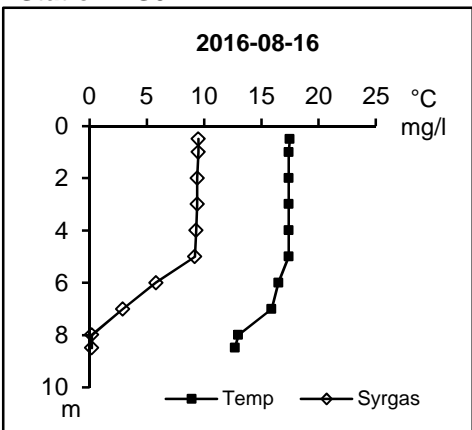

Station KS02