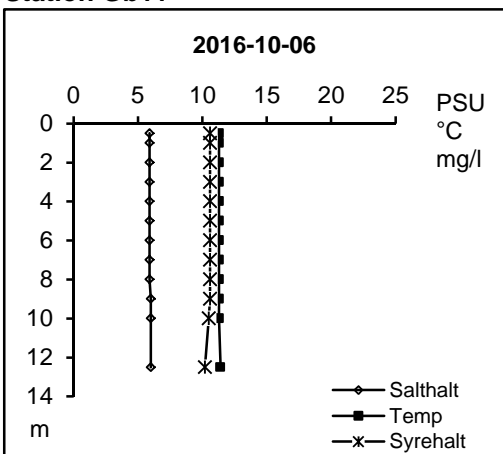

Nedre Motala ströms och Bråvikens vattenråd

Station Gb11

Station Gb11

Station Gb11

Station Gb11

Station Gb11

Station Gb11

Nedre Motala ströms och Bråvikens vattenråd