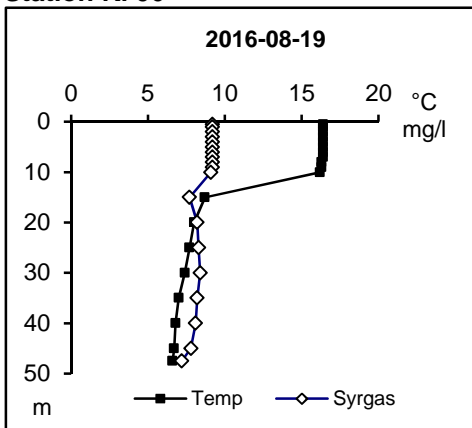

BILAGA 4

Vattentemperatur-, syre- och salinitetsprofiler år 2016

Syreprofiler sjöar

MOTALA STRÖMS SYDVÄSTRA VATTENRÅD

Station 4**Station 8****Station 18****Station 26****Station 34****Station 34**

MOTALA STRÖMS SYDVÄSTRA VATTENRÄD**Station 36****Station 304****Station 606****Station Bo01****Station Bo01**

MOTALA STRÖMS SYDVÄSTRA VATTENRÅD**Station Mö03****Station Yd 01****Stångsåns vattenråd****Station KS02****Station KS02****Station Ki 06****Station Li21**

STÄNGÄNS VATTENRÄD**Station MS05****Station MS05****Station MS22****Station MS30****Station Åt06**