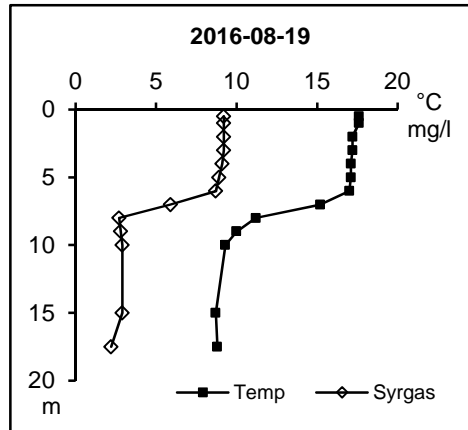

Station Mo10