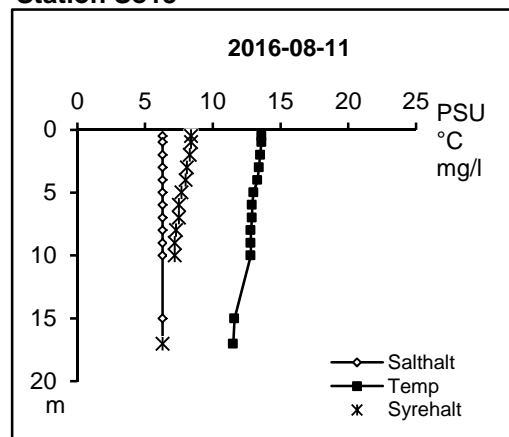

Station Sö13