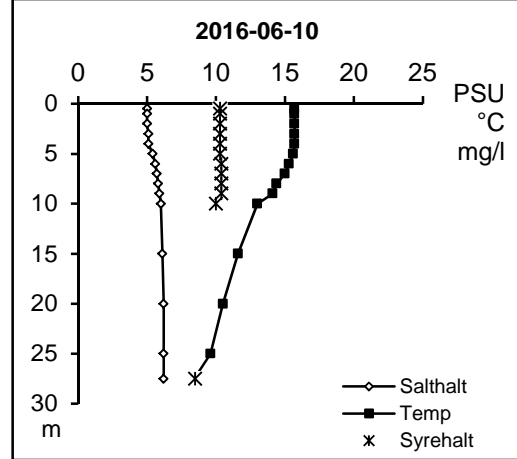

Station Gb16