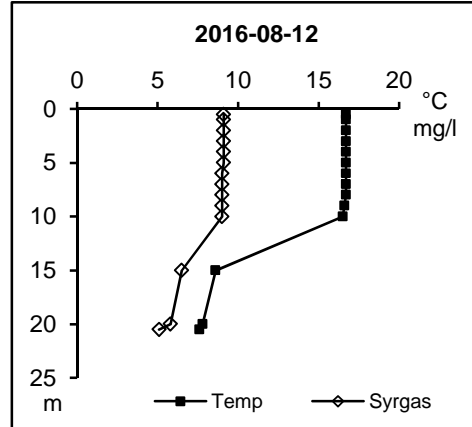

Station Yd 01