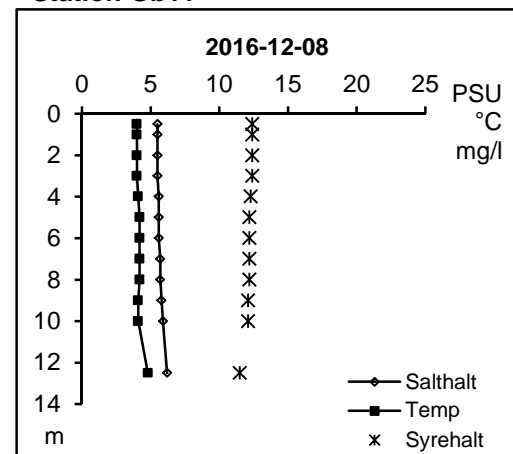

Nedre Motala ströms och Bråvikens vattenråd

Station Gb11

Station Gb11

Station Gb11

Station Gb11

Station Gb11

Station Gb11

Nedre Motala ströms och Bråvikens vattenråd