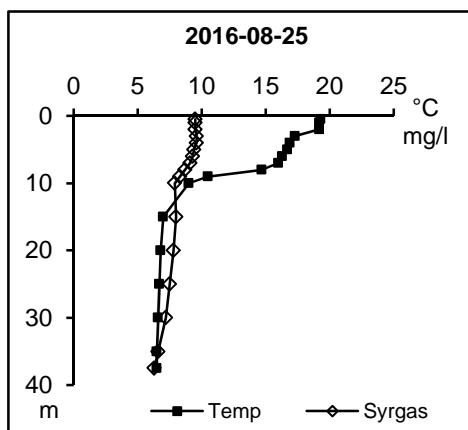

Station Gb03

Station Gb03

Station Gb03

Station Gb03

Station Gb03

SÖDERKÖPINGSÄNS VATTENRÄD**Station Sö01****Station Sö01****Station Åt08****STORÄNS VATTENRÄD****Station Ki09****Station Åt04**

Syreprofiler kust