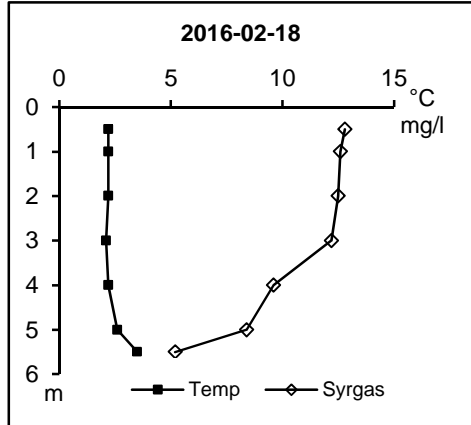

Station Gb03

Station Gb03

Station Gb03

Station Gb03

Station Gb03

SÖDERKÖPINGSÄNS VATTENRÄD**Station Sö01****Station Sö01****Station Åt08****STORÄNS VATTENRÄD****Station Ki09****Station Åt04**

Syreprofiler kust