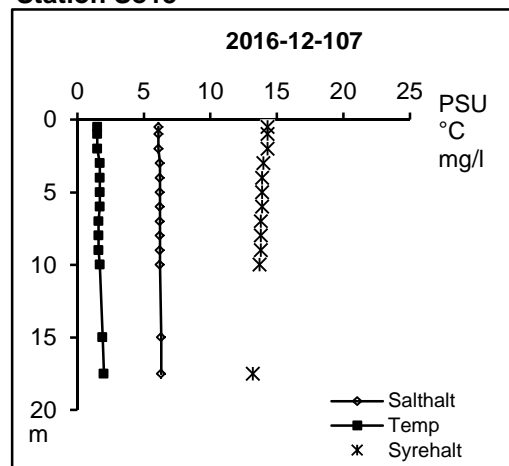

Station Sö13