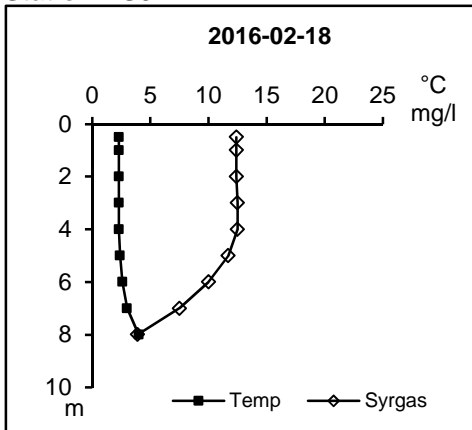

Stångsåns vattenråd

Station KS02