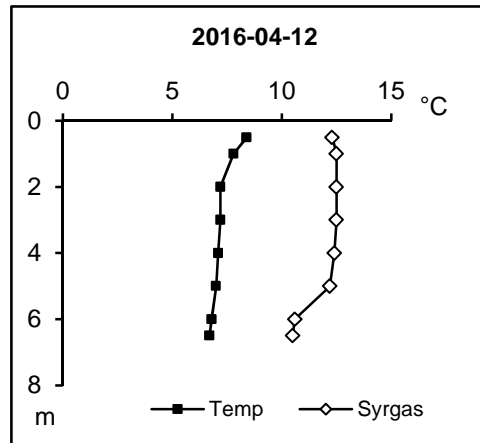

Station Li15