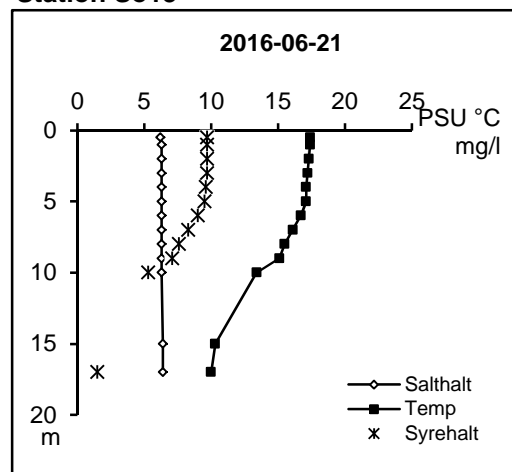

Station Sö06

Station Sö06

Station Sö06

Saltmätaren ur funktion

Storåns vattenråd

Station Sö13

Station Sö13

Station Sö13