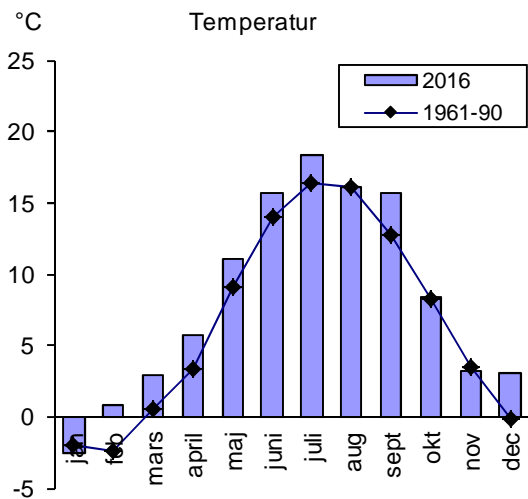

Norrköping

Linköping

Harstena