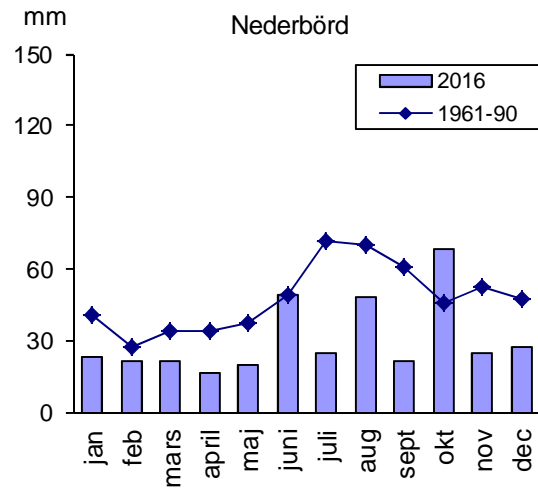

Norrköping

Linköping

Harstena