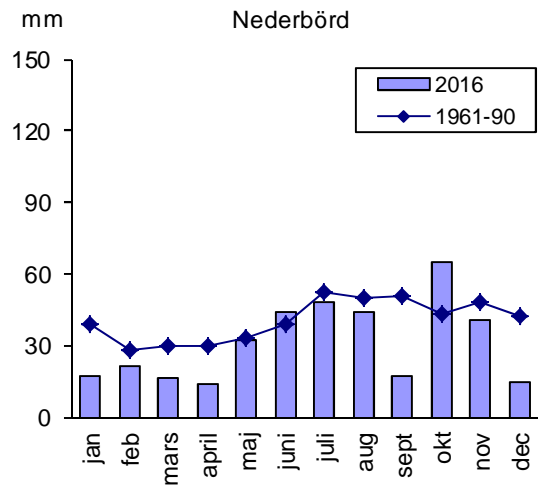

Nederbörd			Nederbörd			Nederbörd		
Månad	2016	1961-90	Månad	2016	1961-90	Månad	2016	1961-90
jan	27	35	jan	23	41	jan	17	39
feb	26	26	feb	21	27	feb	21	28
mars	16	28	mars	21	34	mars	16	30
april	17	31	april	16	34	april	14	30
maj	20	34	maj	20	37	maj	32	33
juni	35	46	juni	49	49	juni	44	39
juli	36	61	juli	25	72	juli	48	52
aug	47	56	aug	48	70	aug	44	50
sept	17	55	sept	21	61	sept	17	51
okt	77	45	okt	68	46	okt	65	43
nov	25	48	nov	25	52	nov	41	48
dec	21	42	dec	27	47	dec	15	42

Jönköping Temperatur			Målilla Temperatur		
Månad	2016	1961-90	Månad	2016	1961-90
jan	-4,7	-3,7	jan	-4,2	-2,8
feb	-0,7	-3,9	feb	0,0	-2,8
mars	1,8	-1,0	mars	3,0	0,4
april	4,9	3,4	april	5,9	4,8
maj	11,8	9,3	maj	12,5	10,3
juni	14,8	13,6	juni	16,1	14,8
juli	16,1	14,8	juli	17,4	16,0
aug	14,1	14,0	aug	15,5	15,2
sept	13,6	10,1	sept	14,2	11,3
okt	6,2	6,3	okt	7,0	7,2
nov	1,3	1,4	nov	1,8	2,4
dec	1,7	-2,1	dec	2,0	-1,3

Nederbörd			Nederbörd		
Månad	2016	1961-90	Månad	2016	1961-90
jan	48	52	jan	21	35
feb	66	36	feb	20	26
mars	46	40	mars	22	27
april	63	40	april	26	30
maj	35	47	maj	30	37
juni	52	53	juni	21	44
juli	43	77	juli	32	59
aug	65	57	aug	61	56
sept	42	76	sept	14	53
okt	81	68	okt	88	41
nov	71	66	nov	64	40
dec	39	56	dec	18	39

Norrköping

Linköping

Harstena

Jönköping

Målilla