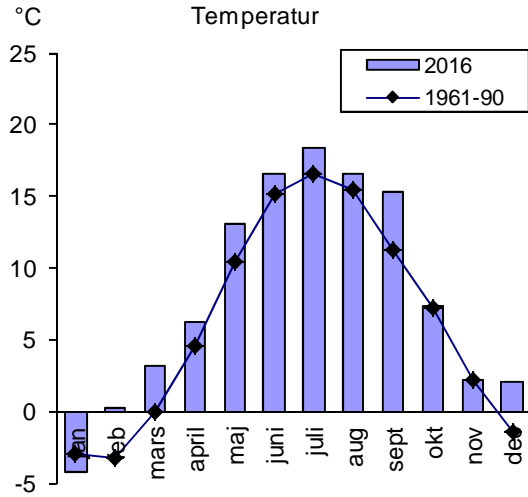

Norrköping