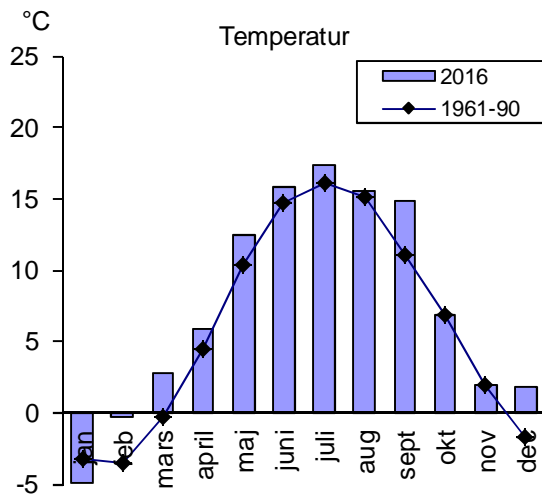

Norrköping

Linköping

Harstena