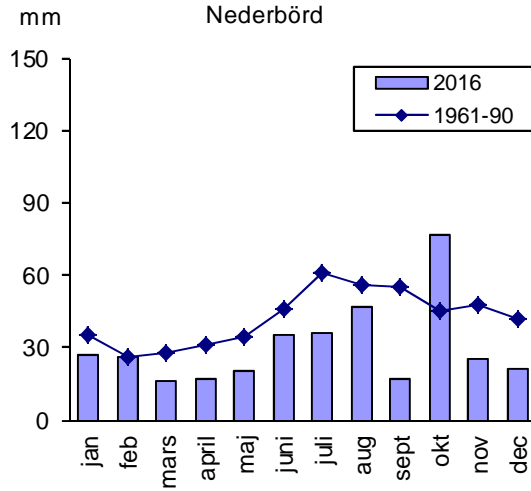

Norrköping