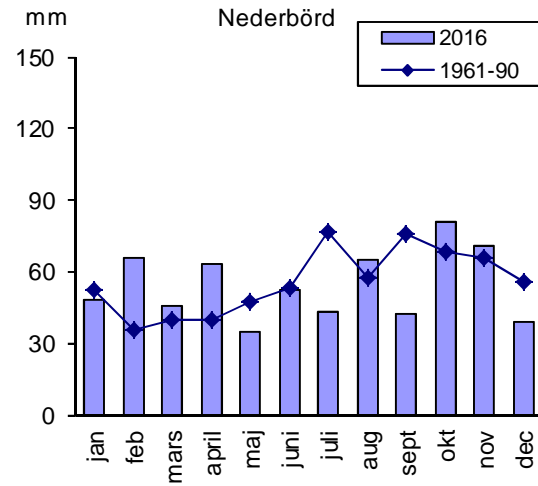

Nederbörd			Nederbörd			Nederbörd		
Månad	2016	1961-90	Månad	2016	1961-90	Månad	2016	1961-90
jan	27	35	jan	23	41	jan	17	39
feb	26	26	feb	21	27	feb	21	28
mars	16	28	mars	21	34	mars	16	30
april	17	31	april	16	34	april	14	30
maj	20	34	maj	20	37	maj	32	33
juni	35	46	juni	49	49	juni	44	39
juli	36	61	juli	25	72	juli	48	52
aug	47	56	aug	48	70	aug	44	50
sept	17	55	sept	21	61	sept	17	51
okt	77	45	okt	68	46	okt	65	43
nov	25	48	nov	25	52	nov	41	48
dec	21	42	dec	27	47	dec	15	42

Nederbörd			Nederbörd		
Månad	2016	1961-90	Månad	2016	1961-90
jan	48	52	jan	21	35
feb	66	36	feb	20	26
mars	46	40	mars	22	27
april	63	40	april	26	30
maj	35	47	maj	30	37
juni	52	53	juni	21	44
juli	43	77	juli	32	59
aug	65	57	aug	61	56
sept	42	76	sept	14	53
okt	81	68	okt	88	41
nov	71	66	nov	64	40
dec	39	56	dec	18	39

Norrköping

Linköping

Harstena

Jönköping

Målilla