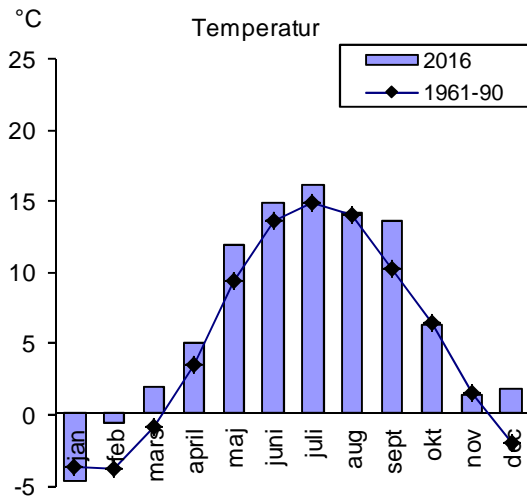

Nederbörd			Nederbörd			Nederbörd		
Månad	2016	1961-90	Månad	2016	1961-90	Månad	2016	1961-90
jan	27	35	jan	23	41	jan	17	39
feb	26	26	feb	21	27	feb	21	28
mars	16	28	mars	21	34	mars	16	30
april	17	31	april	16	34	april	14	30
maj	20	34	maj	20	37	maj	32	33
juni	35	46	juni	49	49	juni	44	39
juli	36	61	juli	25	72	juli	48	52
aug	47	56	aug	48	70	aug	44	50
sept	17	55	sept	21	61	sept	17	51
okt	77	45	okt	68	46	okt	65	43
nov	25	48	nov	25	52	nov	41	48
dec	21	42	dec	27	47	dec	15	42

Jönköping Temperatur			Målilla Temperatur		
Månad	2016	1961-90	Månad	2016	1961-90
jan	-4,7	-3,7	jan	-4,2	-2,8
feb	-0,7	-3,9	feb	0,0	-2,8
mars	1,8	-1,0	mars	3,0	0,4
april	4,9	3,4	april	5,9	4,8
maj	11,8	9,3	maj	12,5	10,3
juni	14,8	13,6	juni	16,1	14,8
juli	16,1	14,8	juli	17,4	16,0
aug	14,1	14,0	aug	15,5	15,2
sept	13,6	10,1	sept	14,2	11,3
okt	6,2	6,3	okt	7,0	7,2
nov	1,3	1,4	nov	1,8	2,4
dec	1,7	-2,1	dec	2,0	-1,3

Nederbörd			Nederbörd		
Månad	2016	1961-90	Månad	2016	1961-90
jan	48	52	jan	21	35
feb	66	36	feb	20	26
mars	46	40	mars	22	27
april	63	40	april	26	30
maj	35	47	maj	30	37
juni	52	53	juni	21	44
juli	43	77	juli	32	59
aug	65	57	aug	61	56
sept	42	76	sept	14	53
okt	81	68	okt	88	41
nov	71	66	nov	64	40
dec	39	56	dec	18	39

Norrköping

Linköping

Harstena

Jönköping

Målilla