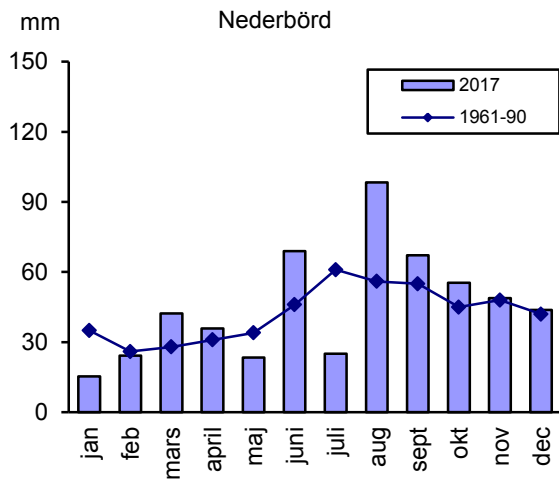

Norrköping