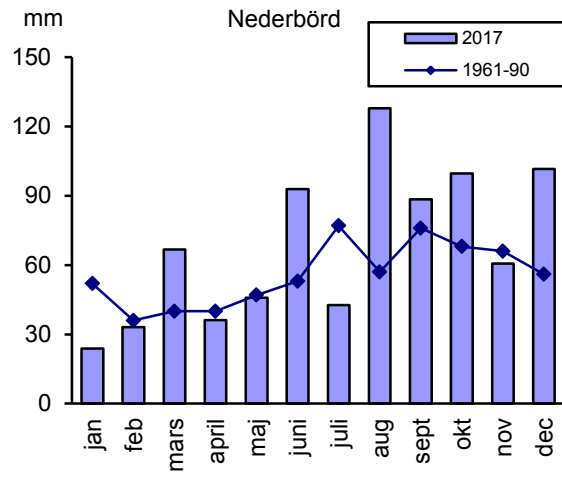

Nederbörd			Nederbörd			Nederbörd		
Månad	2017	1961-90	Månad	2017	1961-90	Månad	2017	1961-90
jan	15	35	jan	13	41	jan	16	39
feb	24	26	feb	22	27	feb	17	28
mars	42	28	mars	42	34	mars	31	30
april	36	31	april	30	34	april	25	30
maj	23	34	maj	21	37	maj	8	33
juni	69	46	juni	69	49	juni	68	39
juli	25	61	juli	20	72	juli	16	52
aug	98	56	aug	107	70	aug	50	50
sept	67	55	sept	74	61	sept	85	51
okt	55	45	okt	60	46	okt	61	43
nov	49	48	nov	62	52	nov	36	48
dec	44	42	dec	54	47	dec	45	42

Nederbörd			Nederbörd		
Månad	2017	1961-90	Månad	2017	1961-90
jan	24	52	jan	11	35
feb	33	36	feb	18	26
mars	67	40	mars	23	27
april	36	40	april	23	30
maj	46	47	maj	14	37
juni	93	53	juni	63	44
juli	43	77	juli	27	59
aug	128	57	aug	84	56
sept	88	76	sept	91	53
okt	100	68	okt	52	41
nov	61	66	nov	31	40
dec	102	56	dec	35	39

Norrköping

Linköping

Harstena

Jönköping

Målilla