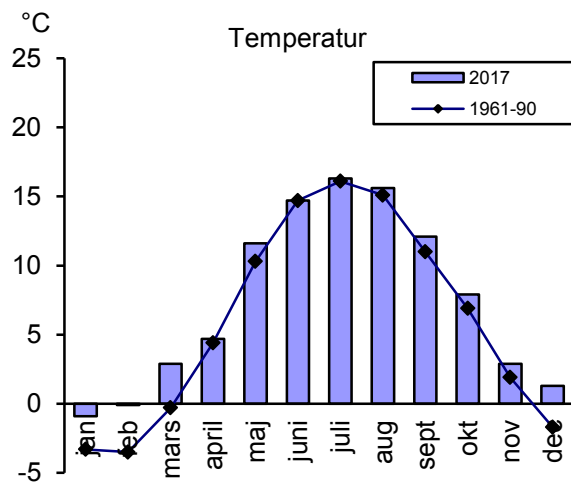

Norrköping

Linköping

Harstena