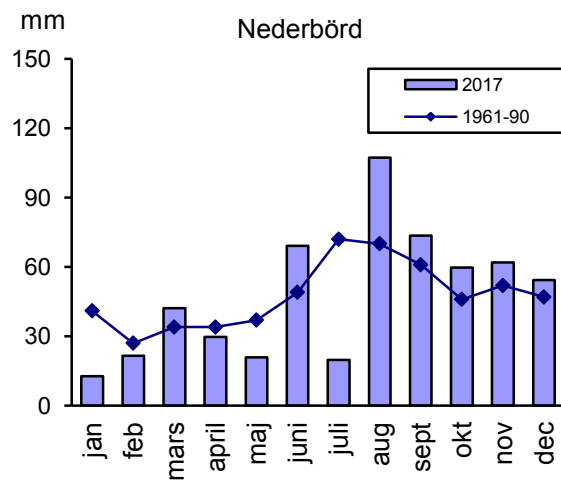

Norrköping

Linköping

Harstena