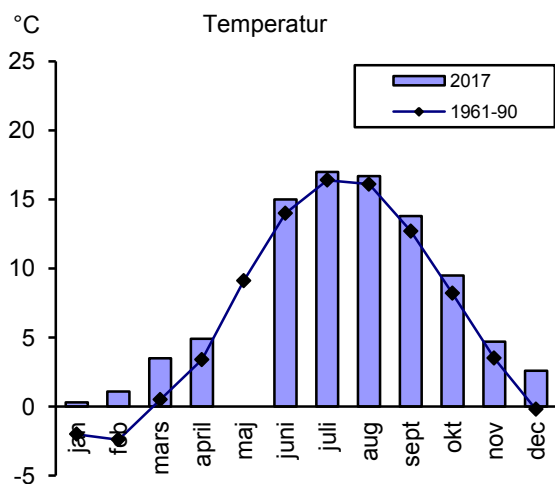

Norrköping

Linköping

Harstena