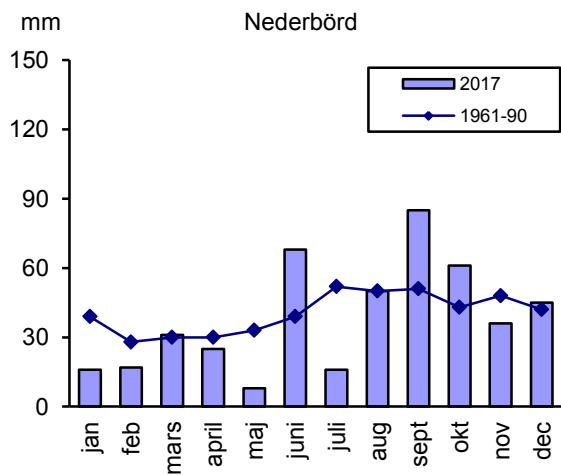

Nederbörd			Nederbörd			Nederbörd		
Månad	2017	1961-90	Månad	2017	1961-90	Månad	2017	1961-90
jan	15	35	jan	13	41	jan	16	39
feb	24	26	feb	22	27	feb	17	28
mars	42	28	mars	42	34	mars	31	30
april	36	31	april	30	34	april	25	30
maj	23	34	maj	21	37	maj	8	33
juni	69	46	juni	69	49	juni	68	39
juli	25	61	juli	20	72	juli	16	52
aug	98	56	aug	107	70	aug	50	50
sept	67	55	sept	74	61	sept	85	51
okt	55	45	okt	60	46	okt	61	43
nov	49	48	nov	62	52	nov	36	48
dec	44	42	dec	54	47	dec	45	42

Jönköping Temperatur			Målilla Temperatur		
Månad	2017	1961-90	Månad	2017	1961-90
jan	-1,6	-3,7	jan	-1,0	-2,8
feb	-0,4	-3,9	feb	0,3	-2,8
mars	2,3	-1,0	mars	3,5	0,4
april	4,4	3,4	april	5,2	4,8
maj	10,9	9,3	maj	11,7	10,3
juni	14,2	13,6	juni	15,1	14,8
juli	15,1	14,8	juli	16,1	16,0
aug	14,4	14,0	aug	15,8	15,2
sept	11,6	10,1	sept	12,6	11,3
okt	7,4	6,3	okt	8,2	7,2
nov	2,4	1,4	nov	3,1	2,4
dec	1,1	-2,1	dec	1,7	-1,3

Nederbörd			Nederbörd		
Månad	2017	1961-90	Månad	2017	1961-90
jan	24	52	jan	11	35
feb	33	36	feb	18	26
mars	67	40	mars	23	27
april	36	40	april	23	30
maj	46	47	maj	14	37
juni	93	53	juni	63	44
juli	43	77	juli	27	59
aug	128	57	aug	84	56
sept	88	76	sept	91	53
okt	100	68	okt	52	41
nov	61	66	nov	31	40
dec	102	56	dec	35	39

Norrköping

Linköping

Harstena

Jönköping

Målilla