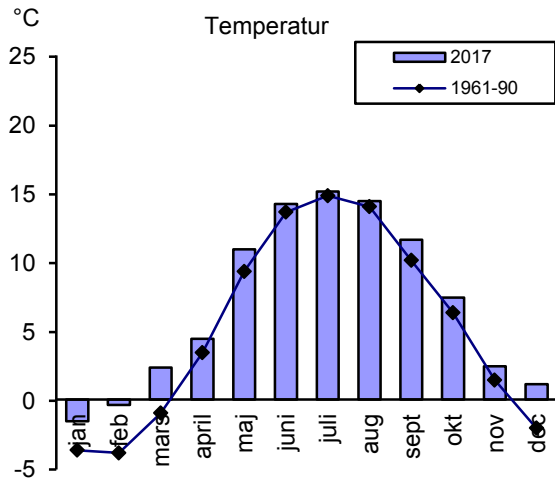

Nederbörd			Nederbörd			Nederbörd		
Månad	2017	1961-90	Månad	2017	1961-90	Månad	2017	1961-90
jan	15	35	jan	13	41	jan	16	39
feb	24	26	feb	22	27	feb	17	28
mars	42	28	mars	42	34	mars	31	30
april	36	31	april	30	34	april	25	30
maj	23	34	maj	21	37	maj	8	33
juni	69	46	juni	69	49	juni	68	39
juli	25	61	juli	20	72	juli	16	52
aug	98	56	aug	107	70	aug	50	50
sept	67	55	sept	74	61	sept	85	51
okt	55	45	okt	60	46	okt	61	43
nov	49	48	nov	62	52	nov	36	48
dec	44	42	dec	54	47	dec	45	42

Jönköping Temperatur			Målilla Temperatur		
Månad	2017	1961-90	Månad	2017	1961-90
jan	-1,6	-3,7	jan	-1,0	-2,8
feb	-0,4	-3,9	feb	0,3	-2,8
mars	2,3	-1,0	mars	3,5	0,4
april	4,4	3,4	april	5,2	4,8
maj	10,9	9,3	maj	11,7	10,3
juni	14,2	13,6	juni	15,1	14,8
juli	15,1	14,8	juli	16,1	16,0
aug	14,4	14,0	aug	15,8	15,2
sept	11,6	10,1	sept	12,6	11,3
okt	7,4	6,3	okt	8,2	7,2
nov	2,4	1,4	nov	3,1	2,4
dec	1,1	-2,1	dec	1,7	-1,3

Nederbörd			Nederbörd		
Månad	2017	1961-90	Månad	2017	1961-90
jan	24	52	jan	11	35
feb	33	36	feb	18	26
mars	67	40	mars	23	27
april	36	40	april	23	30
maj	46	47	maj	14	37
juni	93	53	juni	63	44
juli	43	77	juli	27	59
aug	128	57	aug	84	56
sept	88	76	sept	91	53
okt	100	68	okt	52	41
nov	61	66	nov	31	40
dec	102	56	dec	35	39

Norrköping

Linköping

Harstena

Jönköping

Målilla