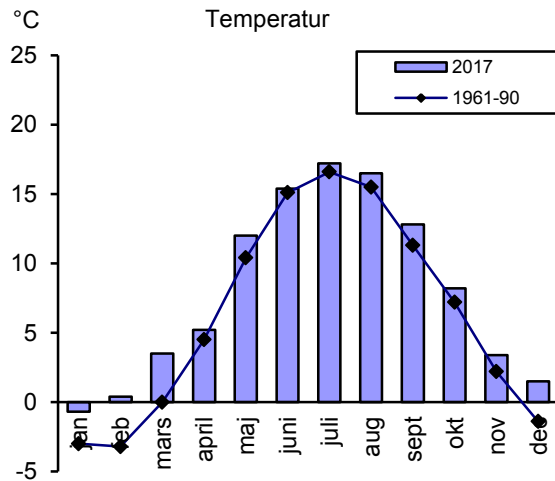

Norrköping