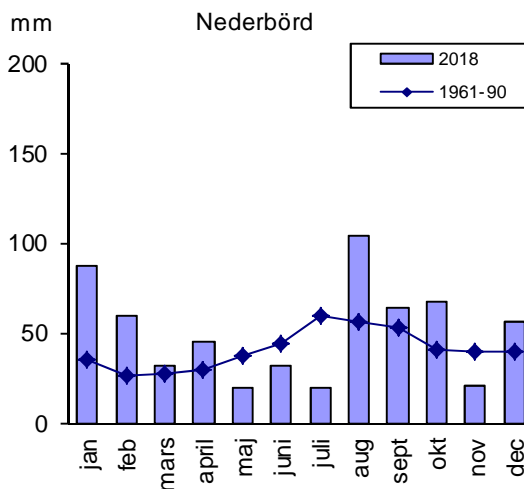

Nederbörd			Nederbörd			Nederbörd		
Månad	2018	1961-90	Månad	2018	1961-90	Månad	2018	1961-90
jan	56	35	jan	48	41	jan	43	39
feb	25	26	feb	34	27	feb	37	28
mars	19	28	mars	16	34	mars	16	30
april	39	31	april	45	34	april	31	30
maj	8	34	maj	29	37	maj	3	33
juni	35	46	juni	71	49	juni	12	39
juli	35	61	juli	64	72	juli	11	52
aug	71	56	aug	100	70	aug	88	50
sept	21	55	sept	23	61	sept	13	51
okt	21	45	okt	31	46	okt	34	43
nov	35	48	nov	17	52	nov	15	48
dec	41	42	dec	31	47	dec	37	42

Nederbörd			Nederbörd		
Månad	2018	1961-90	Månad	2018	1961-90
jan	87	52	jan	40	35
feb	60	36	feb	36	26
mars	32	40	mars	38	27
april	45	40	april	17	30
maj	19	47	maj	15	37
juni	32	53	juni	16	44
juli	20	77	juli	13	59
aug	104	57	aug	116	56
sept	64	76	sept	18	53
okt	67	68	okt	41	41
nov	21	66	nov	22	40
dec	56	56	dec	31	39

Norrköping

Linköping

Harstena

Jönköping

Målilla