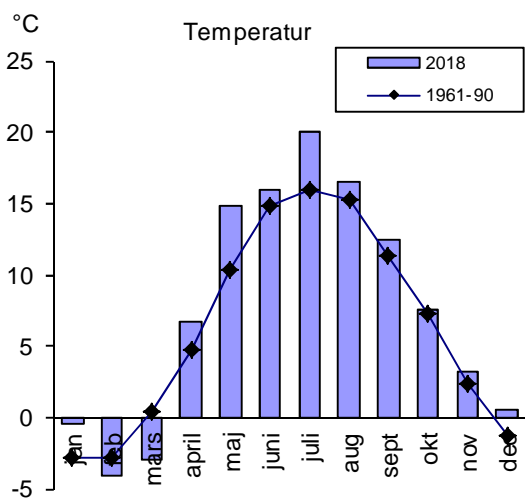

Nederbörd			Nederbörd			Nederbörd		
Månad	2018	1961-90	Månad	2018	1961-90	Månad	2018	1961-90
jan	56	35	jan	48	41	jan	43	39
feb	25	26	feb	34	27	feb	37	28
mars	19	28	mars	16	34	mars	16	30
april	39	31	april	45	34	april	31	30
maj	8	34	maj	29	37	maj	3	33
juni	35	46	juni	71	49	juni	12	39
juli	35	61	juli	64	72	juli	11	52
aug	71	56	aug	100	70	aug	88	50
sept	21	55	sept	23	61	sept	13	51
okt	21	45	okt	31	46	okt	34	43
nov	35	48	nov	17	52	nov	15	48
dec	41	42	dec	31	47	dec	37	42

Jönköping			Målilla		
Temperatur			Temperatur		
Månad	2018	1961-90	Månad	2018	1961-90
jan	-0,5	-3,7	jan	0,2	-2,8
feb	-4,1	-3,9	feb	-3,7	-2,8
mars	-2,9	-1,0	mars	-2,0	0,4
april	6,7	3,4	april	7,6	4,8
maj	14,9	9,3	maj	15,3	10,3
juni	15,9	13,6	juni	17,2	14,8
juli	20,0	14,8	juli	21,0	16,0
aug	16,5	14,0	aug	18,1	15,2
sept	12,4	10,1	sept	13,3	11,3
okt	7,6	6,3	okt	7,7	7,2
nov	3,2	1,4	nov	3,4	2,4
dec	0,6	-2,1	dec	0,9	-1,3

Nederbörd			Nederbörd		
Månad	2018	1961-90	Månad	2018	1961-90
jan	87	52	jan	40	35
feb	60	36	feb	36	26
mars	32	40	mars	38	27
april	45	40	april	17	30
maj	19	47	maj	15	37
juni	32	53	juni	16	44
juli	20	77	juli	13	59
aug	104	57	aug	116	56
sept	64	76	sept	18	53
okt	67	68	okt	41	41
nov	21	66	nov	22	40
dec	56	56	dec	31	39

Norrköping

Linköping

Harstena

Jönköping

Målilla