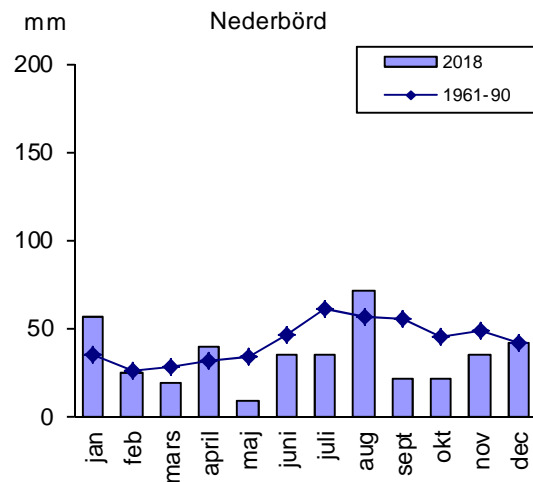

Norrköping