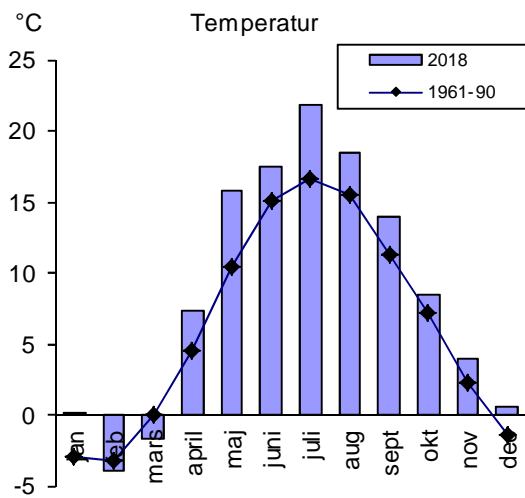

Norrköping