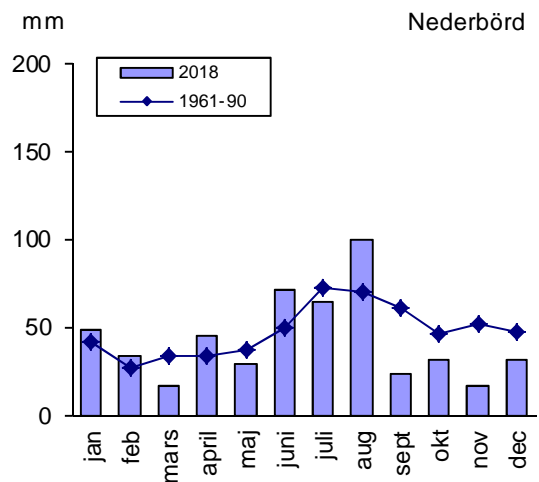

Norrköping

Linköping

Harstena