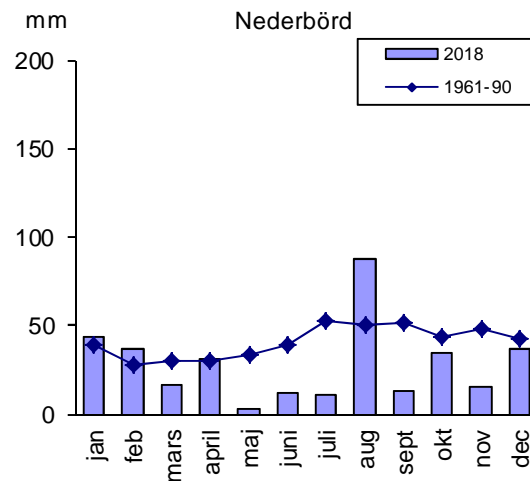

Nederbörd			Nederbörd			Nederbörd		
Månad	2018	1961-90	Månad	2018	1961-90	Månad	2018	1961-90
jan	56	35	jan	48	41	jan	43	39
feb	25	26	feb	34	27	feb	37	28
mars	19	28	mars	16	34	mars	16	30
april	39	31	april	45	34	april	31	30
maj	8	34	maj	29	37	maj	3	33
juni	35	46	juni	71	49	juni	12	39
juli	35	61	juli	64	72	juli	11	52
aug	71	56	aug	100	70	aug	88	50
sept	21	55	sept	23	61	sept	13	51
okt	21	45	okt	31	46	okt	34	43
nov	35	48	nov	17	52	nov	15	48
dec	41	42	dec	31	47	dec	37	42

Jönköping			Målilla		
Temperatur			Temperatur		
Månad	2018	1961-90	Månad	2018	1961-90
jan	-0,5	-3,7	jan	0,2	-2,8
feb	-4,1	-3,9	feb	-3,7	-2,8
mars	-2,9	-1,0	mars	-2,0	0,4
april	6,7	3,4	april	7,6	4,8
maj	14,9	9,3	maj	15,3	10,3
juni	15,9	13,6	juni	17,2	14,8
juli	20,0	14,8	juli	21,0	16,0
aug	16,5	14,0	aug	18,1	15,2
sept	12,4	10,1	sept	13,3	11,3
okt	7,6	6,3	okt	7,7	7,2
nov	3,2	1,4	nov	3,4	2,4
dec	0,6	-2,1	dec	0,9	-1,3

Nederbörd			Nederbörd		
Månad	2018	1961-90	Månad	2018	1961-90
jan	87	52	jan	40	35
feb	60	36	feb	36	26
mars	32	40	mars	38	27
april	45	40	april	17	30
maj	19	47	maj	15	37
juni	32	53	juni	16	44
juli	20	77	juli	13	59
aug	104	57	aug	116	56
sept	64	76	sept	18	53
okt	67	68	okt	41	41
nov	21	66	nov	22	40
dec	56	56	dec	31	39

Norrköping

Linköping

Harstena

Jönköping

Målilla