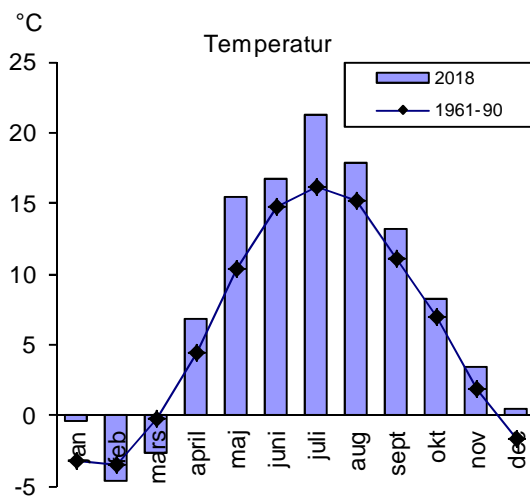

Norrköping

Linköping

Harstena