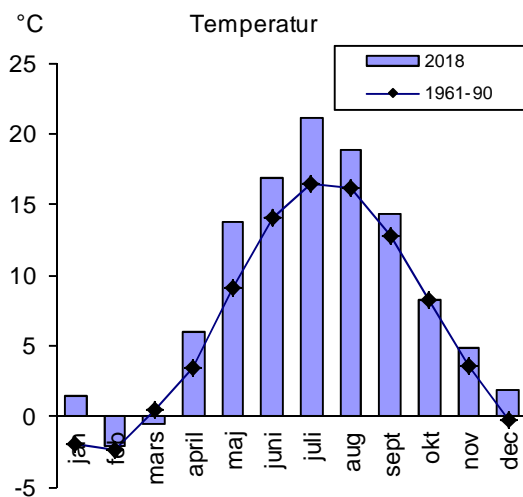

Norrköping

Linköping

Harstena