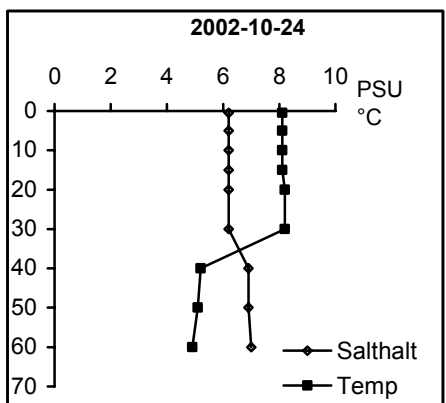

Station Va 08 - Orren