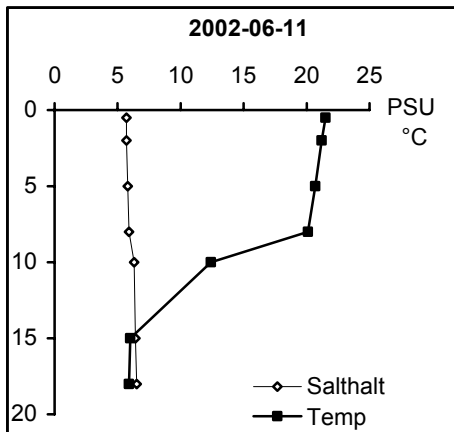

Station Va 03 - Inre Valdemarsviken