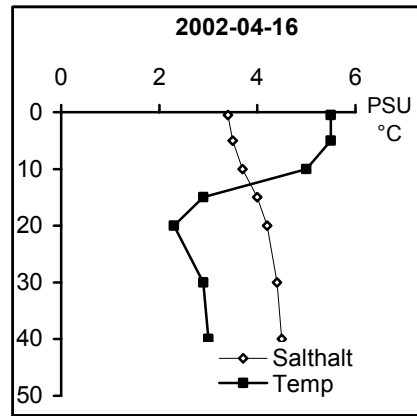

Station Sö 06 - Slätbaken