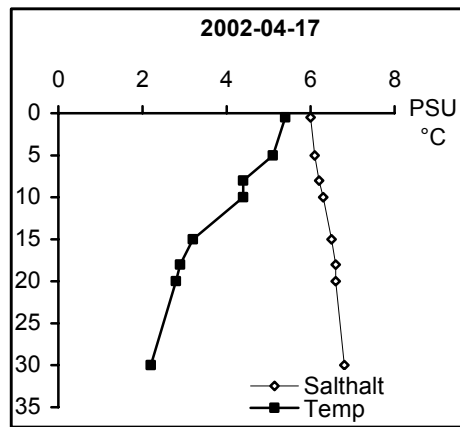

BILAGA 5

Temperatur- och salinitetsprofiler

Provpunkter i kustvatten

Station Gb 11 - Bråviken, Pampusfjärden

Station Gb 16 - Bråviken, ö Lönö

Station Gb 20 - Bråviken, ö Esterön

Station No 01 - Arkösundet

Station No 03 - Rimmöfjärden