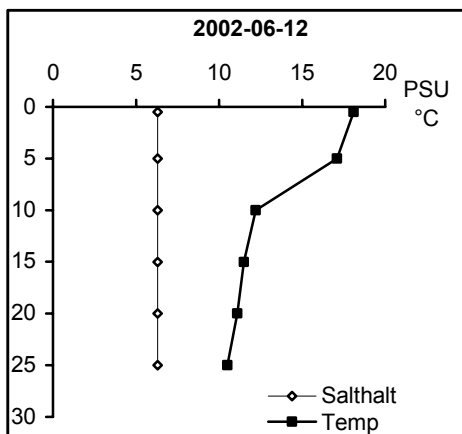

Station Va 09 - Fångö