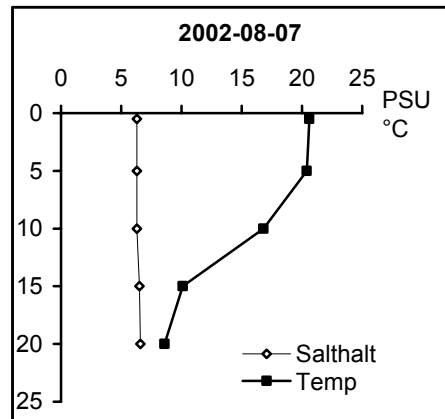

Station Sö 14 - Hafjärden