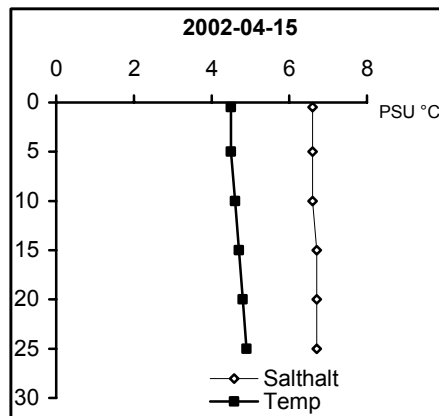

Station Va 10 - Älösundet