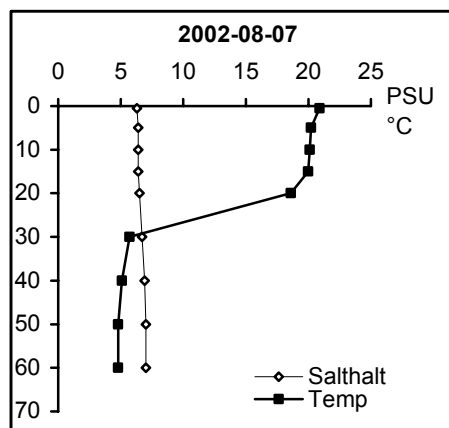

Station Va 08 - Orren