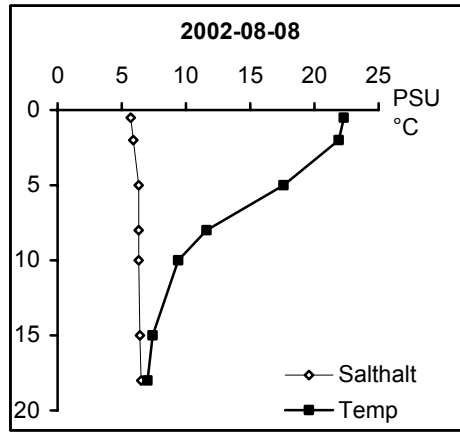

Station Va 03 - Inre Valdemarsviken