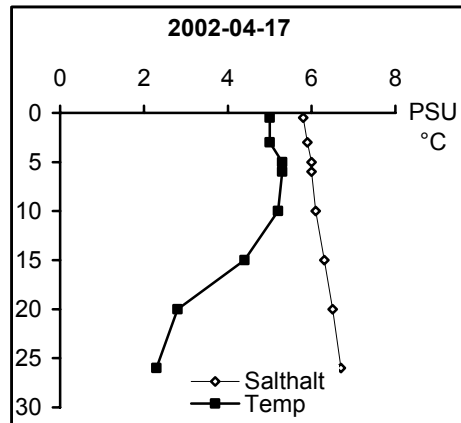

BILAGA 5

Temperatur- och salinitetsprofiler

Provpunkter i kustvatten

Station Gb 11 - Bråviken, Pampusfjärden

Station Gb 16 - Bråviken, ö Lönö

Station Gb 20 - Bråviken, ö Esterön

Station No 01 - Arkösundet

Station No 03 - Rimmöfjärden