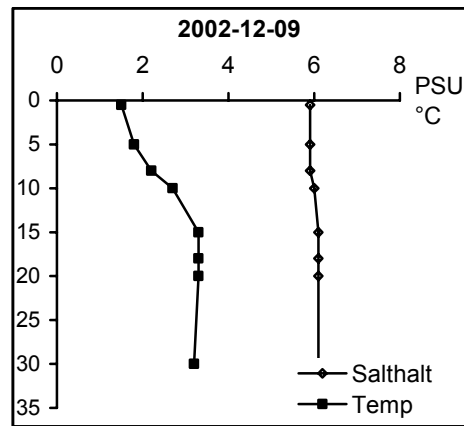

BILAGA 5

Temperatur- och salinitetsprofiler

Provpunkter i kustvatten

Station Gb 11 - Bråviken, Pampusfjärden

Station Gb 16 - Bråviken, ö Lönö

Station Gb 20 - Bråviken, ö Esterön

Station No 01 - Arkösundet

Station No 03 - Rimmöfjärden