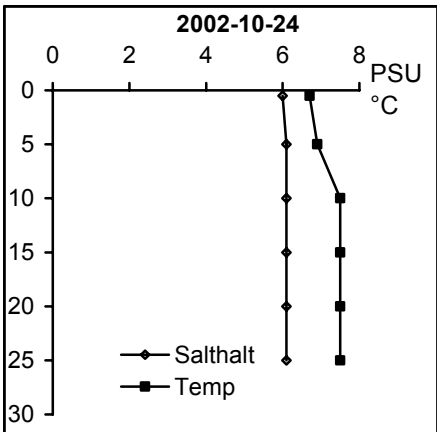

Station Sö 15 - Arkösundet