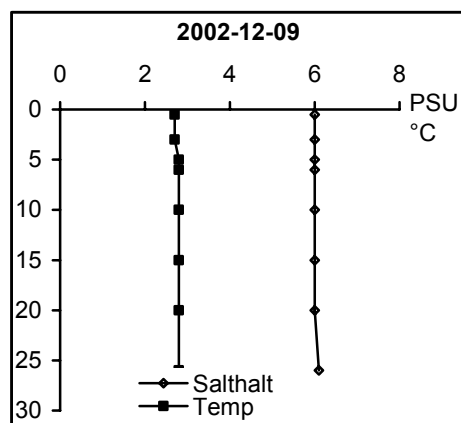

BILAGA 5

Temperatur- och salinitetsprofiler

Provpunkter i kustvatten

Station Gb 11 - Bråviken, Pampusfjärden

Station Gb 16 - Bråviken, ö Lönö

Station Gb 20 - Bråviken, ö Esterön

Station No 01 - Arkösundet

Station No 03 - Rimmöfjärden