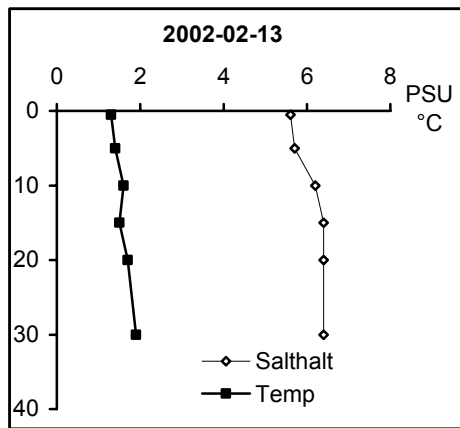

Station Va 04 - yttre Valdemarsviken