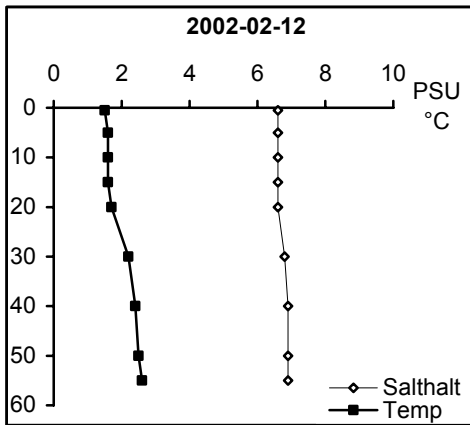

Station Va 06 - Fyrudden Fågelö