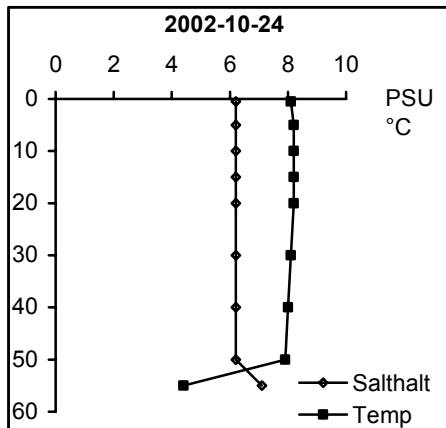

Station Va 06 - Fyrudden Fågelö