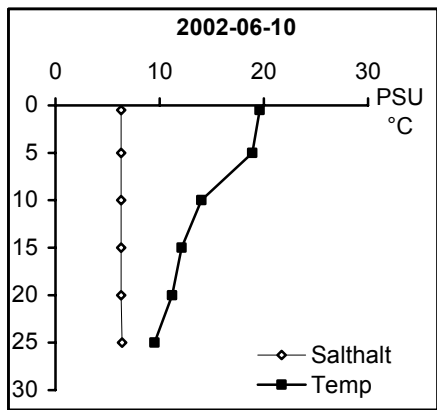

Station Sö 15 - Arkösundet