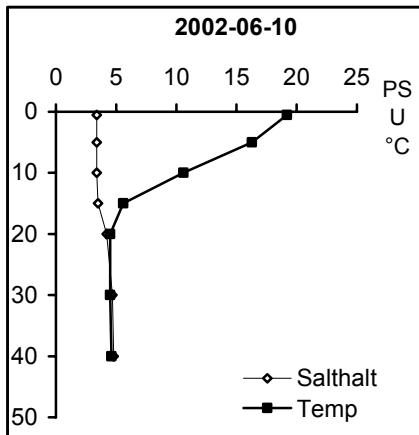

Station Sö 06 - Slätbaken