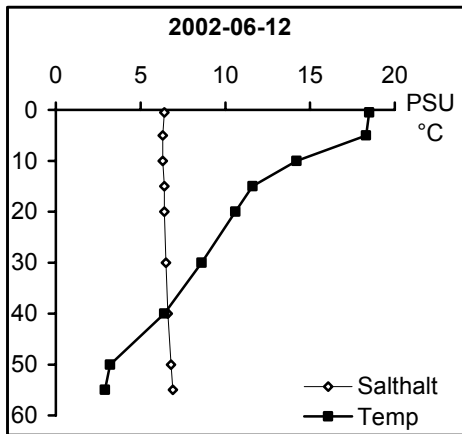

Station Va 06 - Fyrudden Fågelö