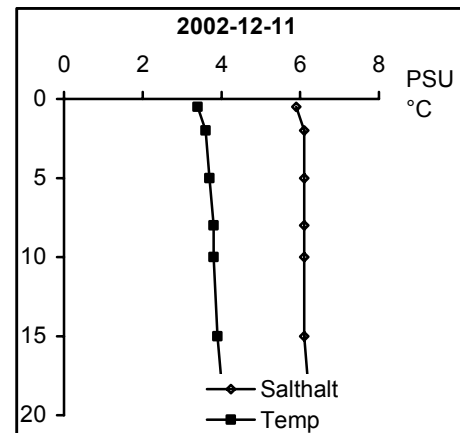

Station Va 03 - Inre Valdemarsviken