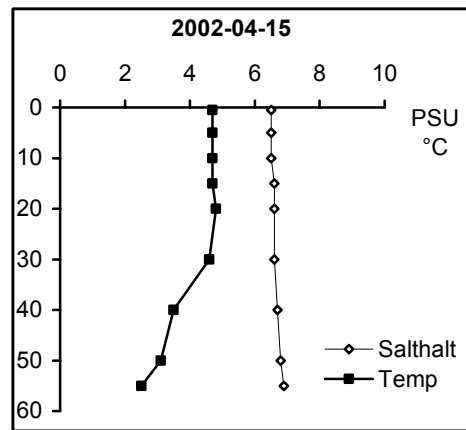

Station Va 06 - Fyrudden Fågelö