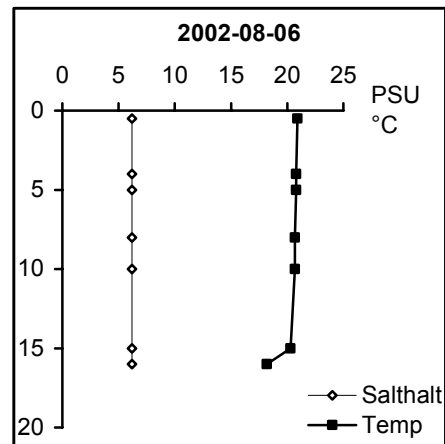

BILAGA 5

Temperatur- och salinitetsprofiler

Provpunkter i kustvatten

Station Gb 11 - Bråviken, Pampusfjärden

Station Gb 16 - Bråviken, ö Lönö

Station Gb 20 - Bråviken, ö Esterön

Station No 01 - Arkösundet

Station No 03 - Rimmöfjärden