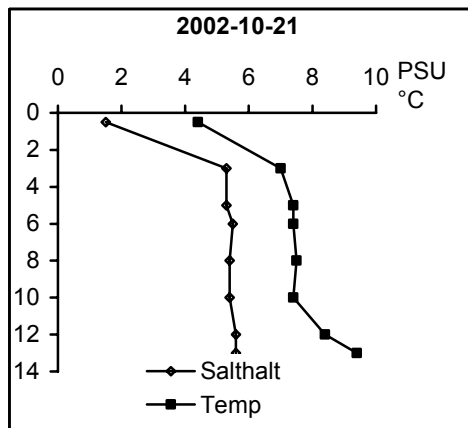

BILAGA 5

Temperatur- och salinitetsprofiler

Provpunkter i kustvatten

Station Gb 11 - Bråviken, Pampusfjärden

Station Gb 16 - Bråviken, ö Lönö

Station Gb 20 - Bråviken, ö Esterön

Station No 01 - Arkösundet

Station No 03 - Rimmöfjärden