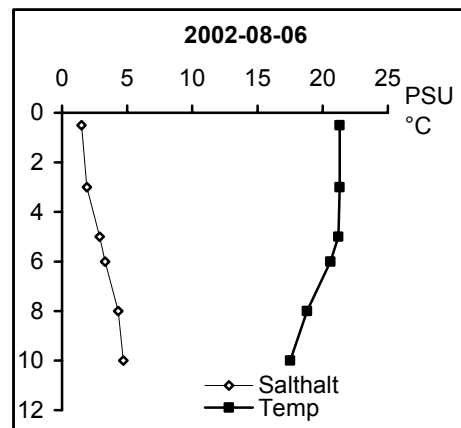

BILAGA 5

Temperatur- och salinitetsprofiler

Provpunkter i kustvatten

Station Gb 11 - Bråviken, Pampusfjärden

Station Gb 16 - Bråviken, ö Lönö

Station Gb 20 - Bråviken, ö Esterön

Station No 01 - Arkösundet

Station No 03 - Rimmöfjärden