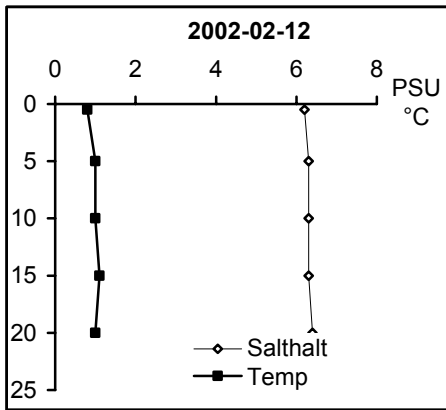

Station Sö 14 - Hafjärden