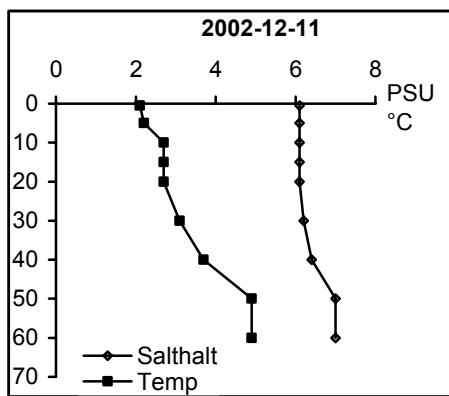

Station Va 08 - Orren