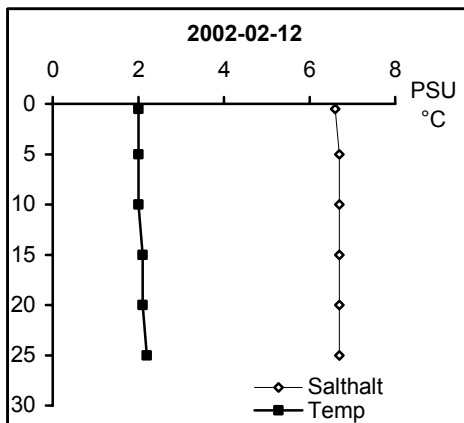

Station Va 09 - Fångö