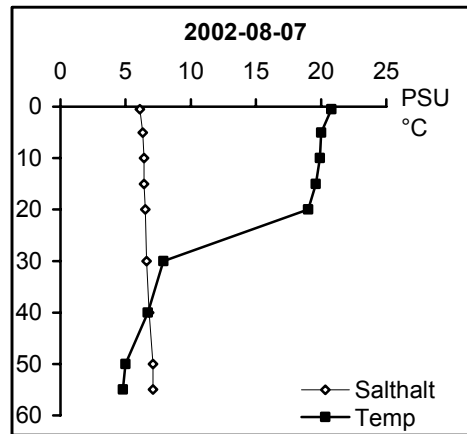

Station Va 06 - Fyrudden Fågelö