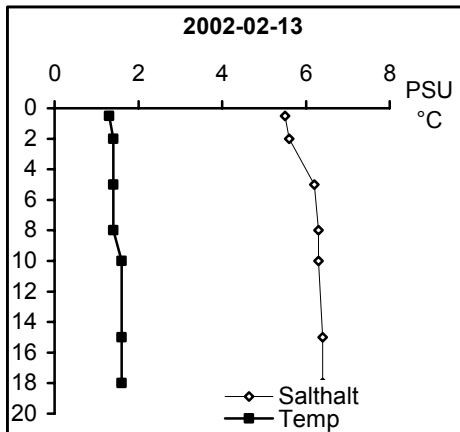

BILAGA 5

Temperatur- och salinitetsprofiler

Provpunkter i kustvatten

Station Gb 11 - Bråviken, Pampusfjärden

Station Gb 16 - Bråviken, ö Lönö

Station Gb 20 - Bråviken, ö Esterön

Station No 01 - Arkösundet

Station No 03 - Rimmöfjärden

Station Sö 06 - Slätbaken

Station Sö 13 - Trännöfjärden

Station Sö 14 - Hafjärden

Station Sö 15 - Arkösundet

Station Va 03 - Inre Valdemarsviken

Station Va 04 - yttre Valdemarsviken

Station Va 06 - Fyrudden Fågelö