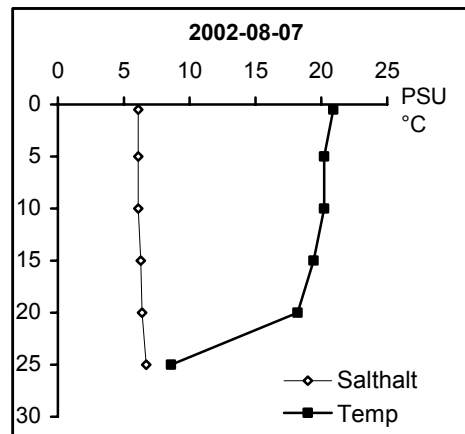

Station Va 09 - Fångö