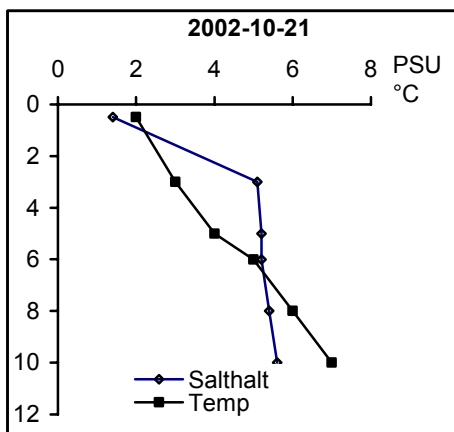

BILAGA 5

Temperatur- och salinitetsprofiler

Provpunkter i kustvatten

Station Gb 11 - Bråviken, Pampusfjärden

Station Gb 16 - Bråviken, ö Lönö

Station Gb 20 - Bråviken, ö Esterön

Station No 01 - Arkösundet

Station No 03 - Rimmöfjärden