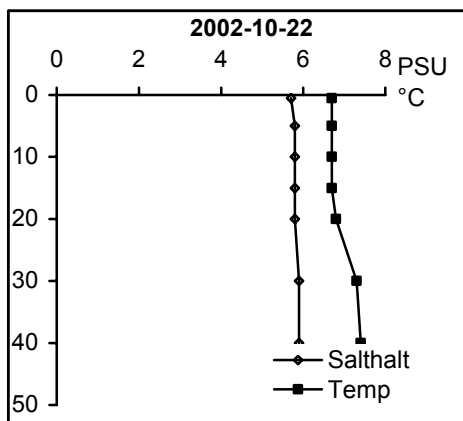

Station Sö 13 - Trännöfjärden