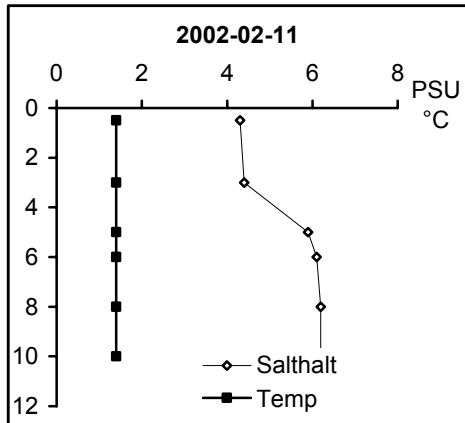

BILAGA 5

Temperatur- och salinitetsprofiler

Provpunkter i kustvatten

Station Gb 11 - Bråviken, Pampusfjärden

Station Gb 16 - Bråviken, ö Lönö

Station Gb 20 - Bråviken, ö Esterön

Station No 01 - Arkösundet

Station No 03 - Rimmöfjärden