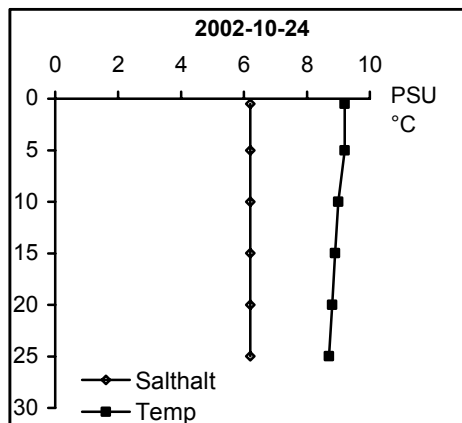

Station Va 09 - Fångö