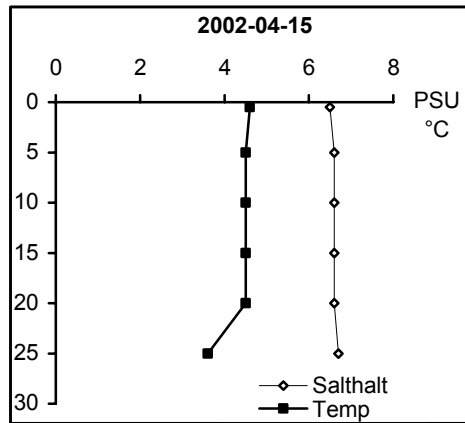

Station Va 09 - Fångö