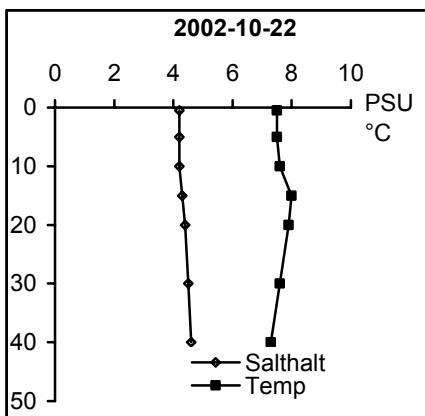

Station Sö 06 - Slätbaken