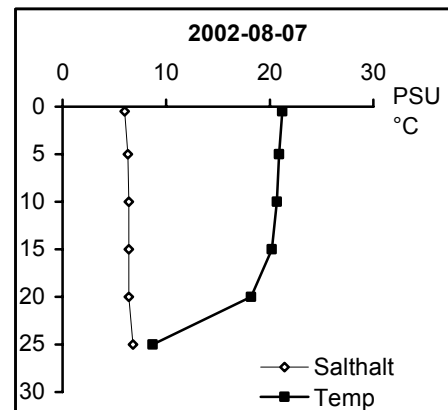

Station Sö 15 - Arkösundet