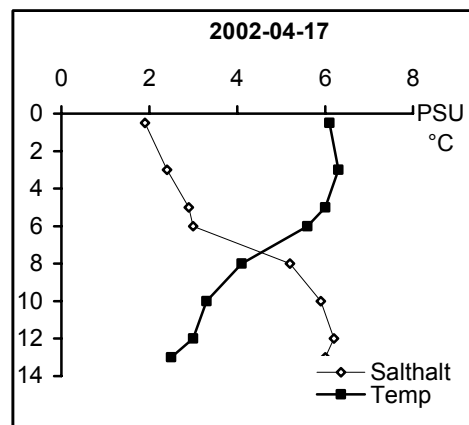

BILAGA 5

Temperatur- och salinitetsprofiler

Provpunkter i kustvatten

Station Gb 11 - Bråviken, Pampusfjärden

Station Gb 16 - Bråviken, ö Lönö

Station Gb 20 - Bråviken, ö Esterön

Station No 01 - Arkösundet

Station No 03 - Rimmöfjärden