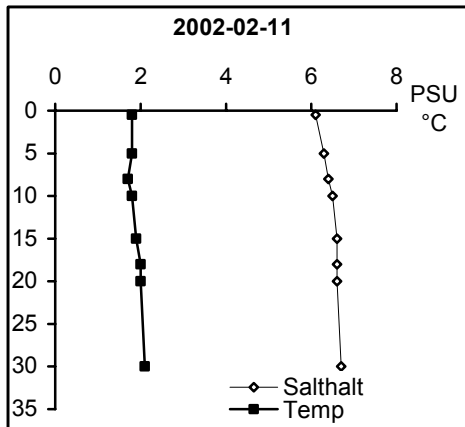

BILAGA 5

Temperatur- och salinitetsprofiler

Provpunkter i kustvatten

Station Gb 11 - Bråviken, Pampusfjärden

Station Gb 16 - Bråviken, ö Lönö

Station Gb 20 - Bråviken, ö Esterön

Station No 01 - Arkösundet

Station No 03 - Rimmöfjärden