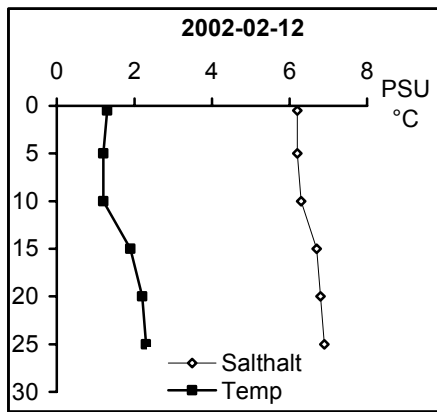

Station Sö 15 - Arkösundet