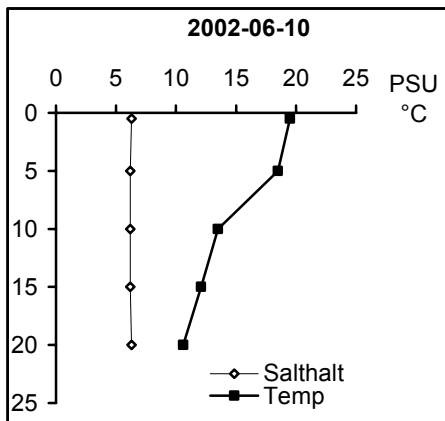

Station Sö 14 - Hafjärden