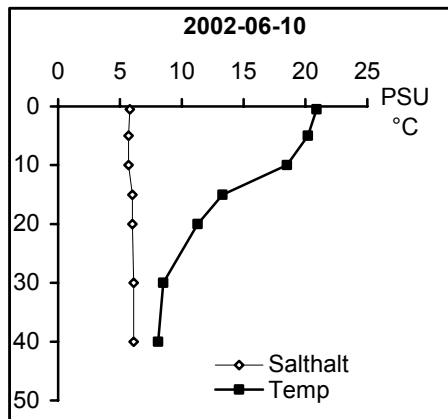

Station Sö 13 - Trännöfjärden