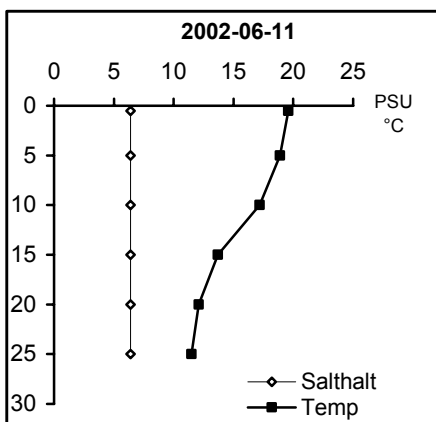

Station Va 10 - Älösundet