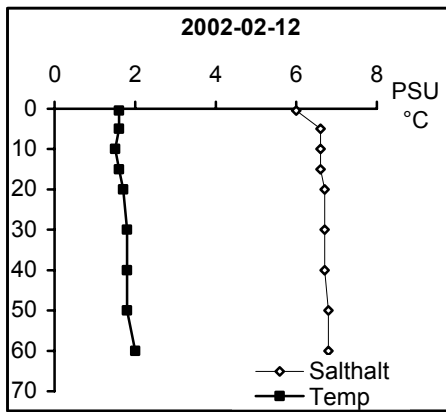

Station Va 08 - Orren