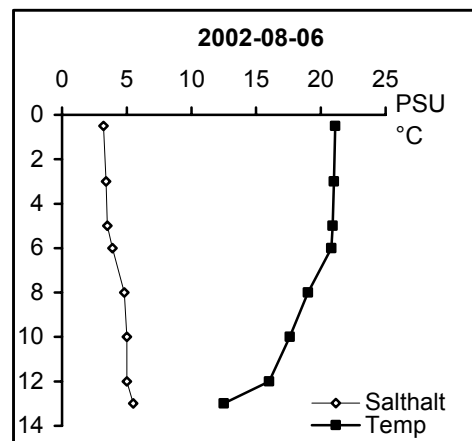

BILAGA 5

Temperatur- och salinitetsprofiler

Provpunkter i kustvatten

Station Gb 11 - Bråviken, Pampusfjärden

Station Gb 16 - Bråviken, ö Lönö

Station Gb 20 - Bråviken, ö Esterön

Station No 01 - Arkösundet

Station No 03 - Rimmöfjärden