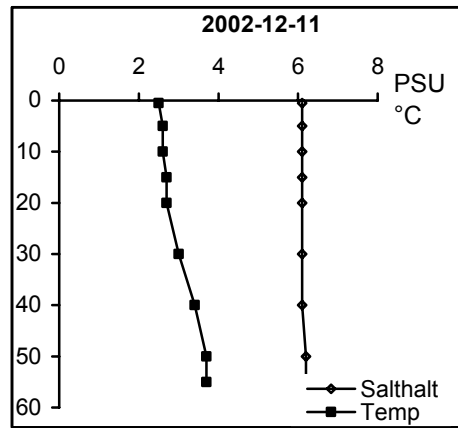

Station Va 06 - Fyrudden Fågelö