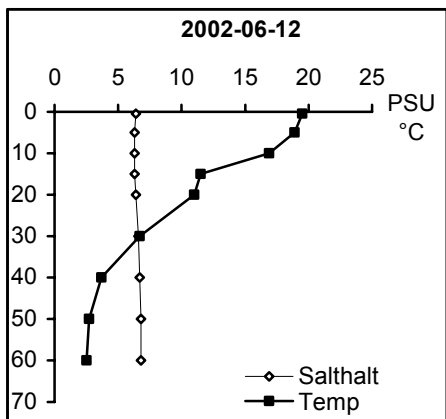

Station Va 08 - Orren