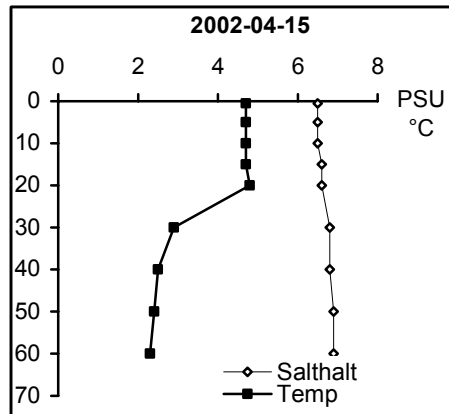

Station Va 08 - Orren