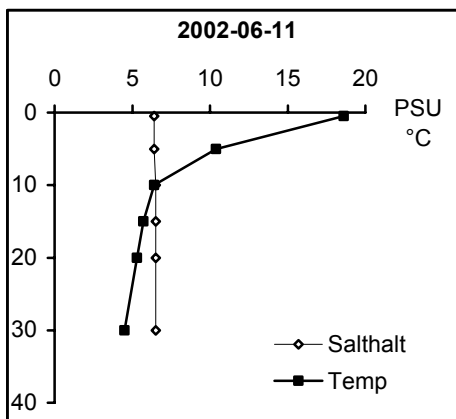

Station Va 04 - yttre Valdemarsviken