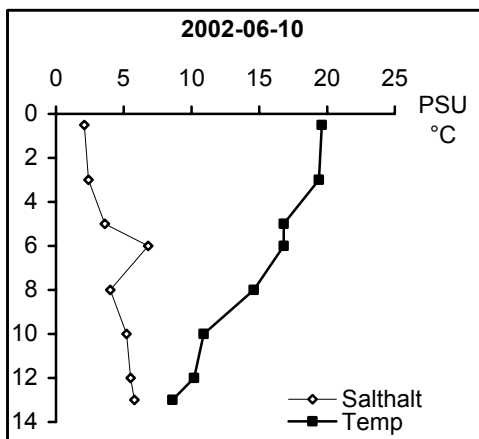

BILAGA 5

Temperatur- och salinitetsprofiler

Provpunkter i kustvatten

Station Gb 11 - Bråviken, Pampusfjärden

Station Gb 16 - Bråviken, ö Lönö

Station Gb 20 - Bråviken, ö Esterön

Station No 01 - Arkösundet

Station No 03 - Rimmöfjärden