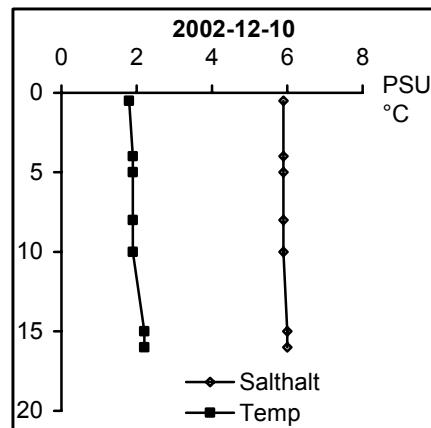

BILAGA 5

Temperatur- och salinitetsprofiler

Provpunkter i kustvatten

Station Gb 11 - Bråviken, Pampusfjärden

Station Gb 16 - Bråviken, ö Lönö

Station Gb 20 - Bråviken, ö Esterön

Station No 01 - Arkösundet

Station No 03 - Rimmöfjärden