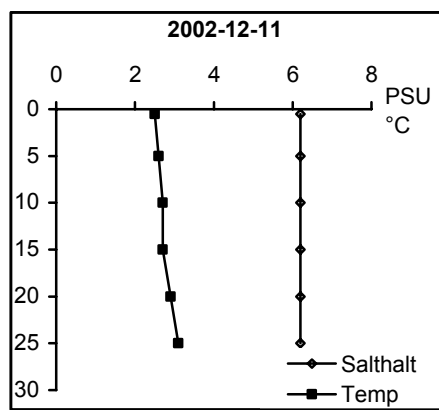

Station Va 10 - Älösundet