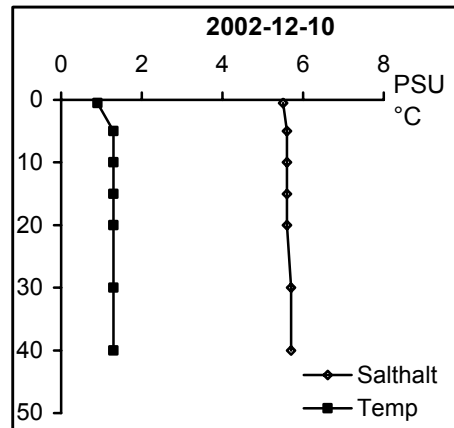

Station Sö 13 - Trännöfjärden