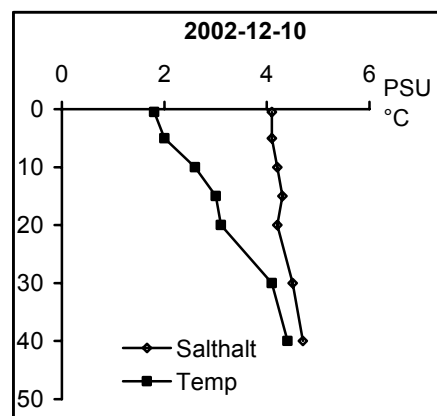

Station Sö 06 - Slätbaken