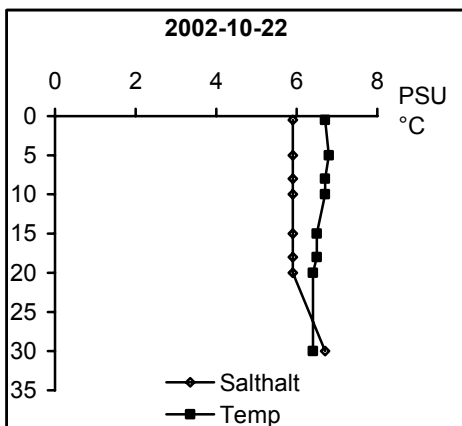

BILAGA 5

Temperatur- och salinitetsprofiler

Provpunkter i kustvatten

Station Gb 11 - Bråviken, Pampusfjärden

Station Gb 16 - Bråviken, ö Lönö

Station Gb 20 - Bråviken, ö Esterön

Station No 01 - Arkösundet

Station No 03 - Rimmöfjärden