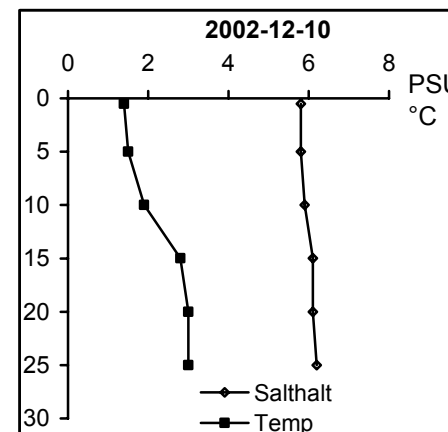

Station Sö 15 - Arkösundet