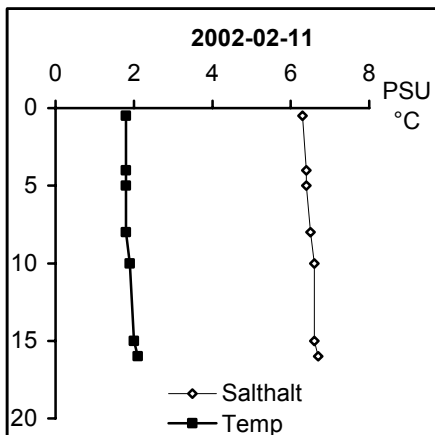

BILAGA 5

Temperatur- och salinitetsprofiler

Provpunkter i kustvatten

Station Gb 11 - Bråviken, Pampusfjärden

Station Gb 16 - Bråviken, ö Lönö

Station Gb 20 - Bråviken, ö Esterön

Station No 01 - Arkösundet

Station No 03 - Rimmöfjärden