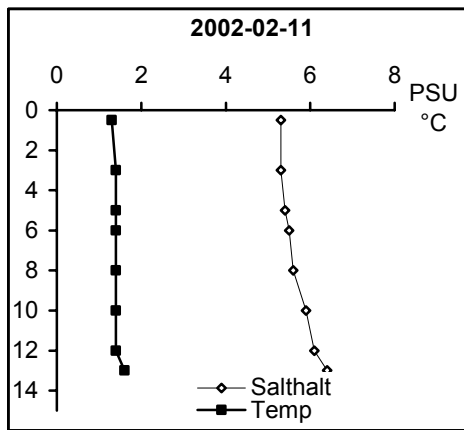

BILAGA 5

Temperatur- och salinitetsprofiler

Provpunkter i kustvatten

Station Gb 11 - Bråviken, Pampusfjärden

Station Gb 16 - Bråviken, ö Lönö

Station Gb 20 - Bråviken, ö Esterön

Station No 01 - Arkösundet

Station No 03 - Rimmöfjärden