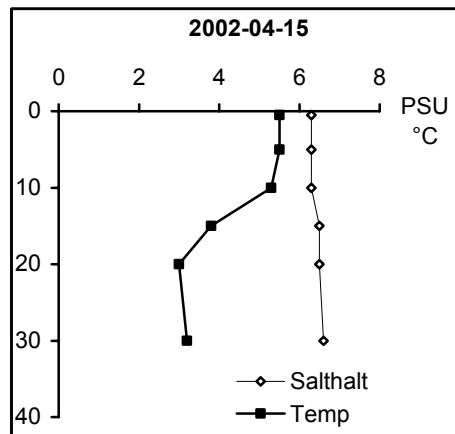

Station Va 04 - yttre Valdemarsviken