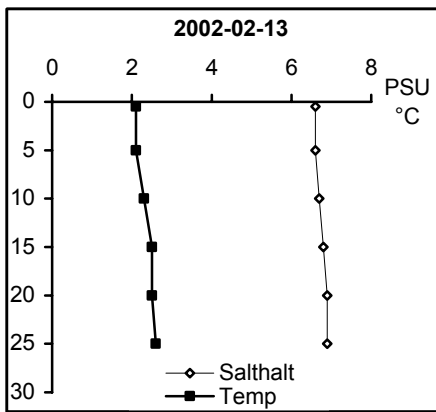

Station Va 10 - Älösundet