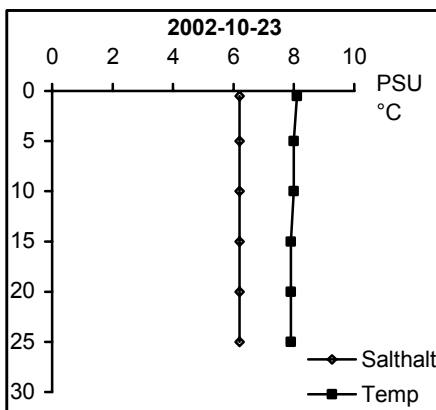

Station Va 10 - Älösundet