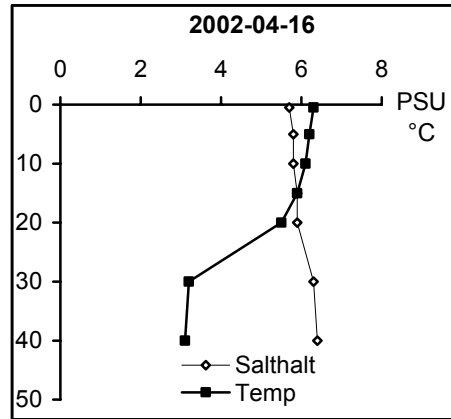

Station Sö 13 - Trännöfjärden