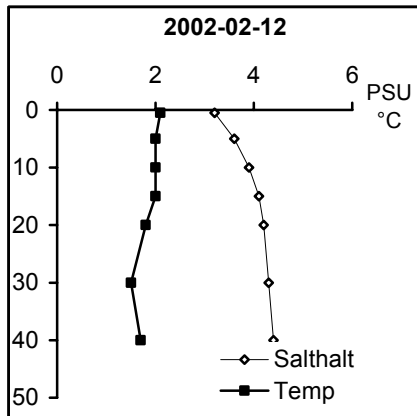

Station Sö 06 - Slätbaken