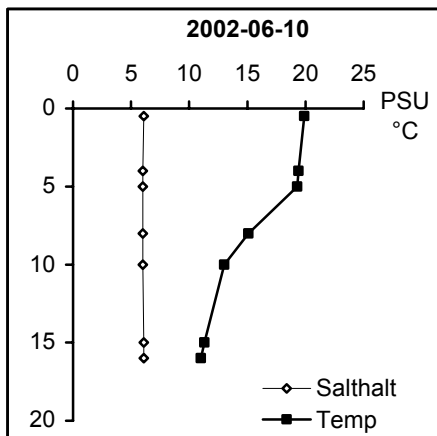

BILAGA 5

Temperatur- och salinitetsprofiler

Provpunkter i kustvatten

Station Gb 11 - Bråviken, Pampusfjärden

Station Gb 16 - Bråviken, ö Lönö

Station Gb 20 - Bråviken, ö Esterön

Station No 01 - Arkösundet

Station No 03 - Rimmöfjärden