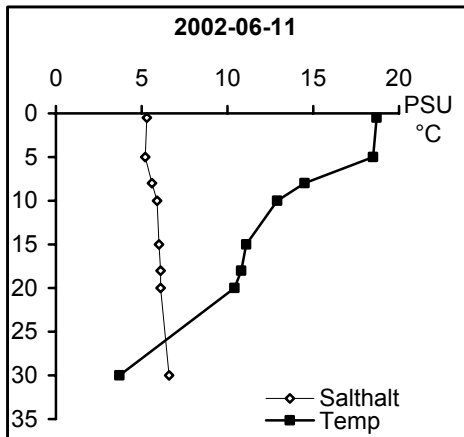

BILAGA 5

Temperatur- och salinitetsprofiler

Provpunkter i kustvatten

Station Gb 11 - Bråviken, Pampusfjärden

Station Gb 16 - Bråviken, ö Lönö

Station Gb 20 - Bråviken, ö Esterön

Station No 01 - Arkösundet

Station No 03 - Rimmöfjärden