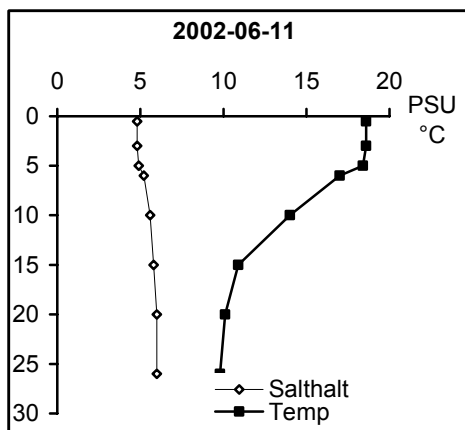

BILAGA 5

Temperatur- och salinitetsprofiler

Provpunkter i kustvatten

Station Gb 11 - Bråviken, Pampusfjärden

Station Gb 16 - Bråviken, ö Lönö

Station Gb 20 - Bråviken, ö Esterön

Station No 01 - Arkösundet

Station No 03 - Rimmöfjärden