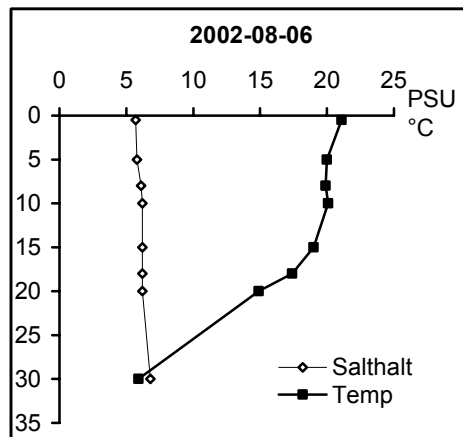

BILAGA 5

Temperatur- och salinitetsprofiler

Provpunkter i kustvatten

Station Gb 11 - Bråviken, Pampusfjärden

Station Gb 16 - Bråviken, ö Lönö

Station Gb 20 - Bråviken, ö Esterön

Station No 01 - Arkösundet

Station No 03 - Rimmöfjärden