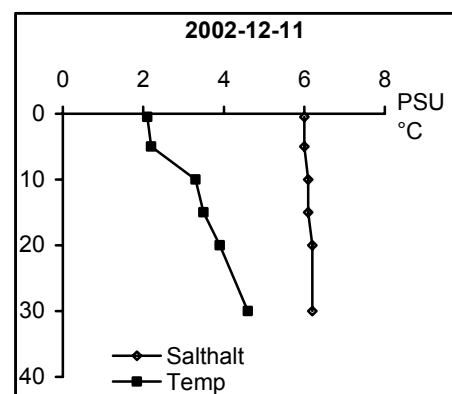

Station Va 04 - yttre Valdemarsviken