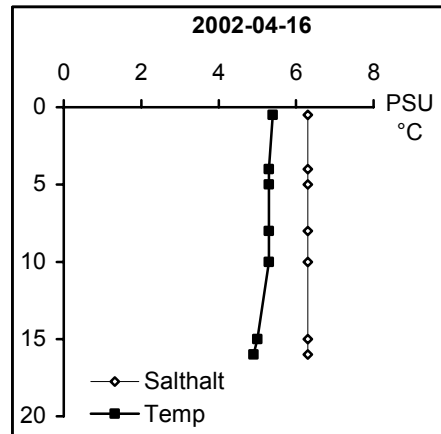

BILAGA 5

Temperatur- och salinitetsprofiler

Provpunkter i kustvatten

Station Gb 11 - Bråviken, Pampusfjärden

Station Gb 16 - Bråviken, ö Lönö

Station Gb 20 - Bråviken, ö Esterön

Station No 01 - Arkösundet

Station No 03 - Rimmöfjärden