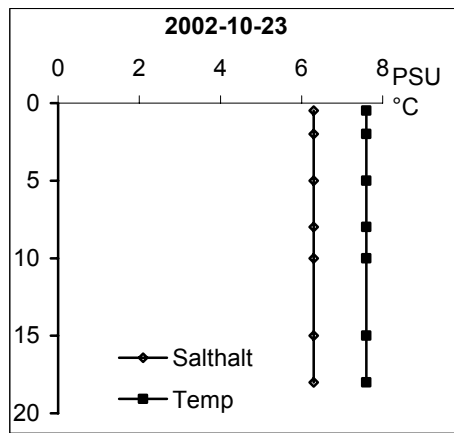

Station Va 03 - Inre Valdemarsviken