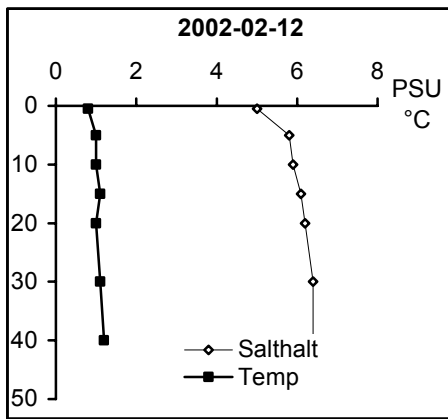

Station Sö 13 - Trännöfjärden