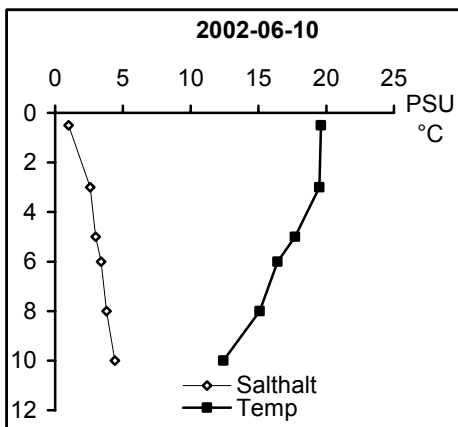

BILAGA 5

Temperatur- och salinitetsprofiler

Provpunkter i kustvatten

Station Gb 11 - Bråviken, Pampusfjärden

Station Gb 16 - Bråviken, ö Lönö

Station Gb 20 - Bråviken, ö Esterön

Station No 01 - Arkösundet

Station No 03 - Rimmöfjärden