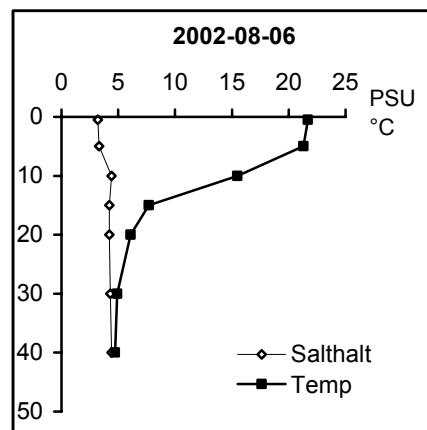

Station Sö 06 - Slätbaken