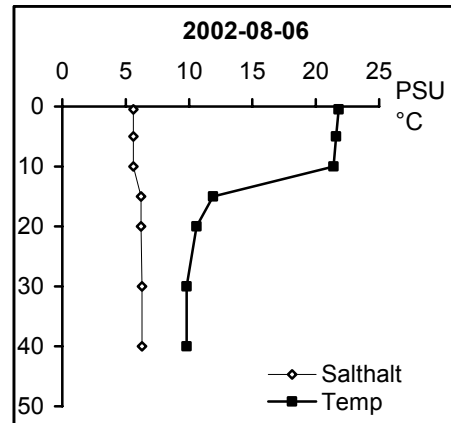

Station Sö 13 - Trännöfjärden