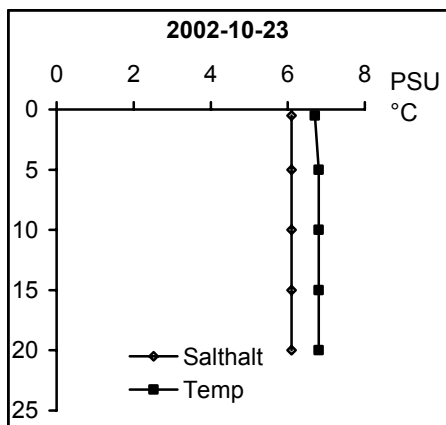

Station Sö 14 - Hafjärden