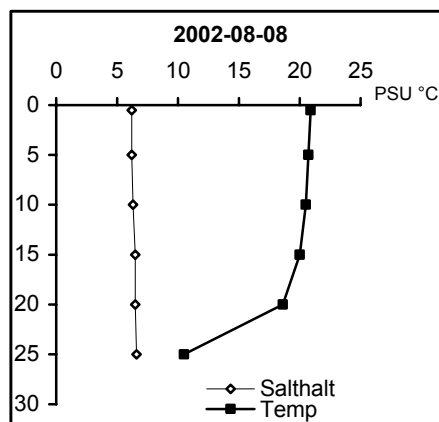

Station Va 10 - Älösundet