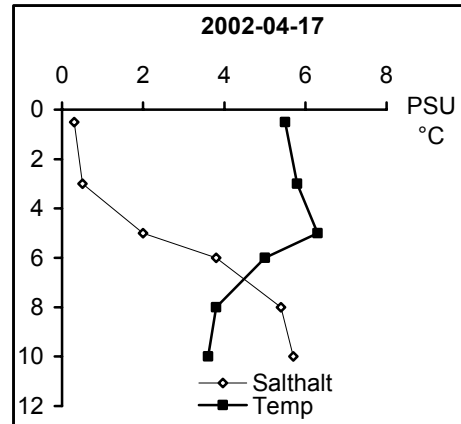

BILAGA 5

Temperatur- och salinitetsprofiler

Provpunkter i kustvatten

Station Gb 11 - Bråviken, Pampusfjärden

Station Gb 16 - Bråviken, ö Lönö

Station Gb 20 - Bråviken, ö Esterön

Station No 01 - Arkösundet

Station No 03 - Rimmöfjärden