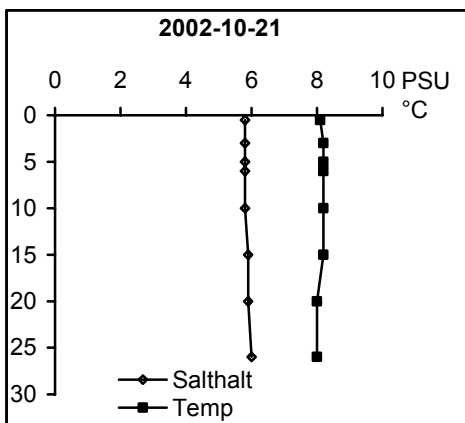

BILAGA 5

Temperatur- och salinitetsprofiler

Provpunkter i kustvatten

Station Gb 11 - Bråviken, Pampusfjärden

Station Gb 16 - Bråviken, ö Lönö

Station Gb 20 - Bråviken, ö Esterön

Station No 01 - Arkösundet

Station No 03 - Rimmöfjärden