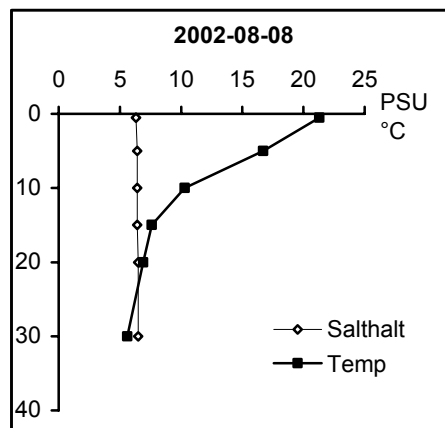

Station Va 04 - yttre Valdemarsviken