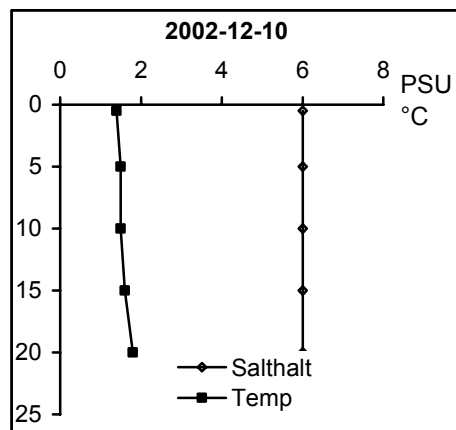

Station Sö 14 - Hafjärden