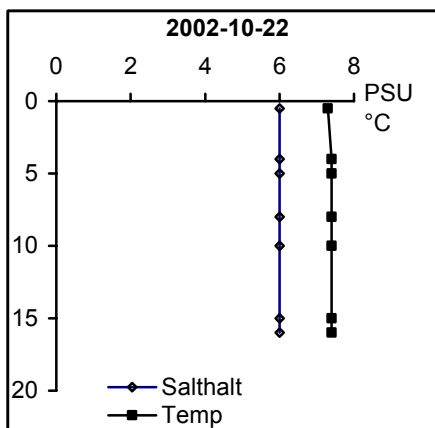

BILAGA 5

Temperatur- och salinitetsprofiler

Provpunkter i kustvatten

Station Gb 11 - Bråviken, Pampusfjärden

Station Gb 16 - Bråviken, ö Lönö

Station Gb 20 - Bråviken, ö Esterön

Station No 01 - Arkösundet

Station No 03 - Rimmöfjärden