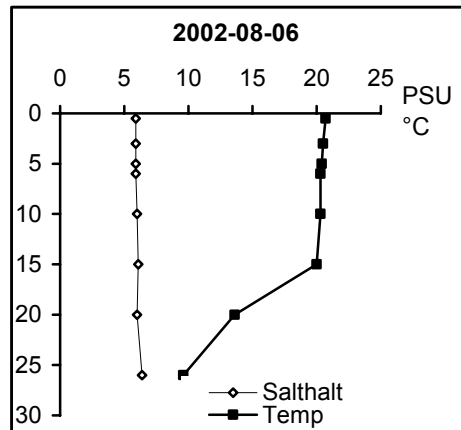

BILAGA 5

Temperatur- och salinitetsprofiler

Provpunkter i kustvatten

Station Gb 11 - Bråviken, Pampusfjärden

Station Gb 16 - Bråviken, ö Lönö

Station Gb 20 - Bråviken, ö Esterön

Station No 01 - Arkösundet

Station No 03 - Rimmöfjärden