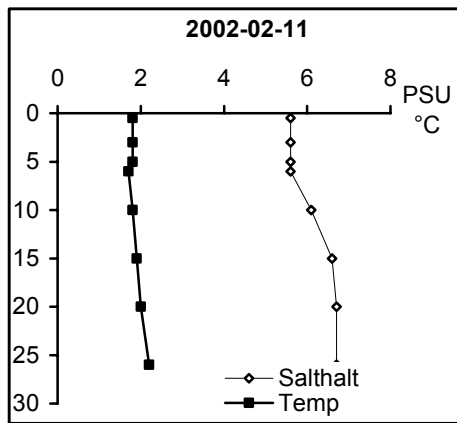

BILAGA 5

Temperatur- och salinitetsprofiler

Provpunkter i kustvatten

Station Gb 11 - Bråviken, Pampusfjärden

Station Gb 16 - Bråviken, ö Lönö

Station Gb 20 - Bråviken, ö Esterön

Station No 01 - Arkösundet

Station No 03 - Rimmöfjärden