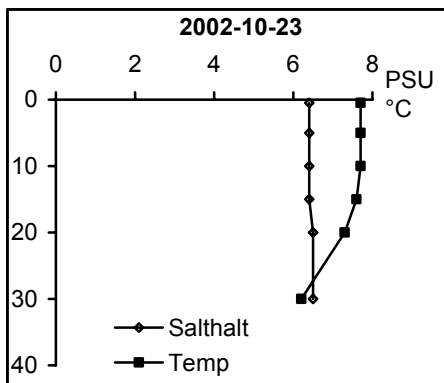

Station Va 04 - yttre Valdemarsviken