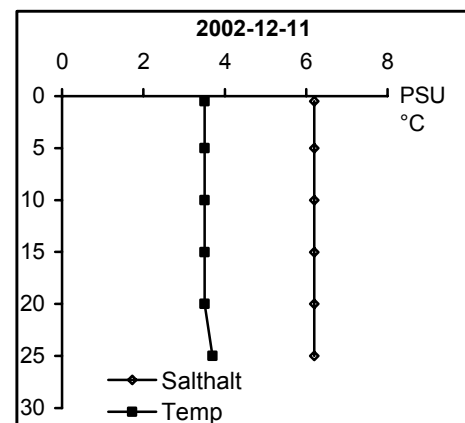

Station Va 09 - Fångö