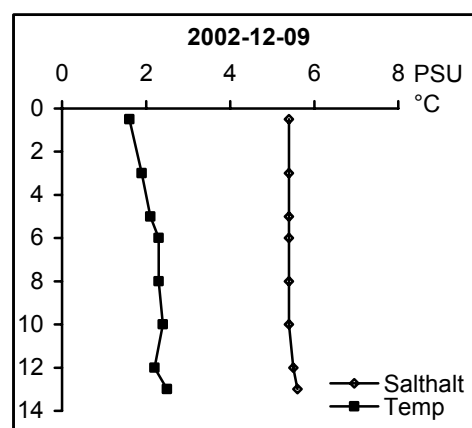

BILAGA 5

Temperatur- och salinitetsprofiler

Provpunkter i kustvatten

Station Gb 11 - Bråviken, Pampusfjärden

Station Gb 16 - Bråviken, ö Lönö

Station Gb 20 - Bråviken, ö Esterön

Station No 01 - Arkösundet

Station No 03 - Rimmöfjärden