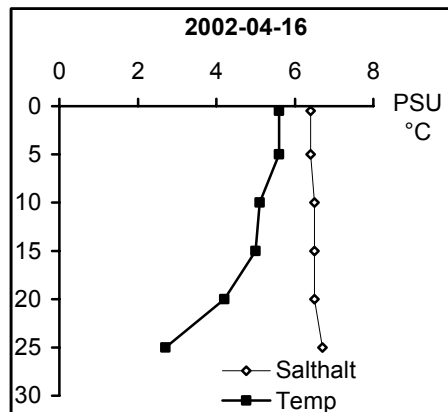

Station Sö 15 - Arkösundet