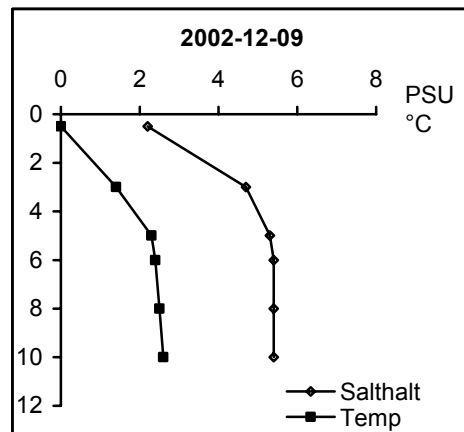

BILAGA 5

Temperatur- och salinitetsprofiler

Provpunkter i kustvatten

Station Gb 11 - Bråviken, Pampusfjärden

Station Gb 16 - Bråviken, ö Lönö

Station Gb 20 - Bråviken, ö Esterön

Station No 01 - Arkösundet

Station No 03 - Rimmöfjärden