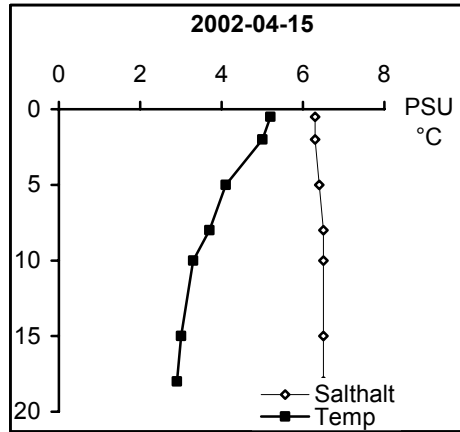

Station Va 03 - Inre Valdemarsviken