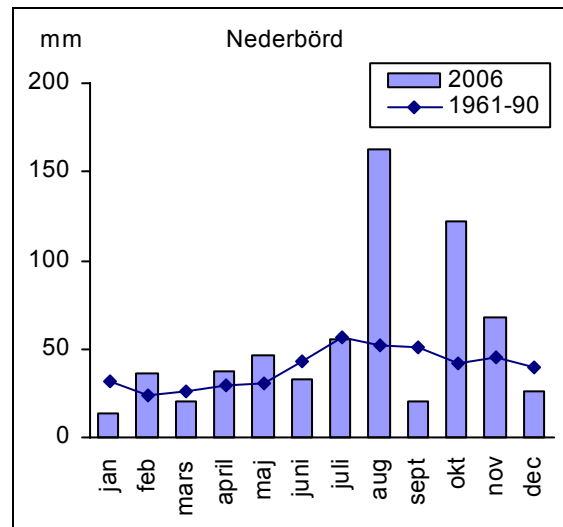

Norrköping