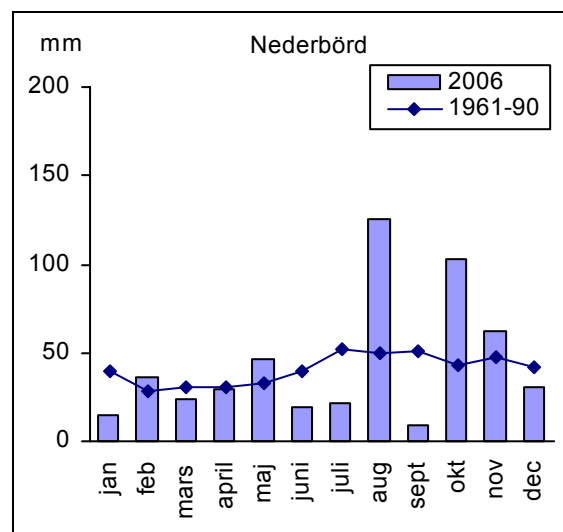

Nederbörd	2006	1961-90	Nederbörd	2006	1961-90	Nederbörd	2006	1961-90
jan	14	32	jan	19	35	jan	15	39
feb	36	24	feb	39	24	feb	36	28
mars	20	26	mars	26	34	mars	24	30
april	37	29	april	61	34	april	29	30
maj	46	31	maj	60	37	maj	46	33
juni	33	43	juni	38	49	juni	19,0	39
juli	55	57	juli	35	72	juli	21	52
aug	163	52	aug	156	70	aug	125	50
sept	20	51	sept	15	61	sept	9	51
okt	122	42	okt	113	46	okt	103	43
nov	68	45	nov	63	52	nov	62	48
dec	26	39	dec	26	47	dec	31	42

Jönköping

Målilla

Temperatur	2006	1961-90	Temperatur	2006	1961-90
jan	-5,2	-3,7	jan	-5,0	-3,2
feb	-4,1	-3,9	feb	-3,4	-3,1
mars	-5,1	-1,0	mars	-4,0	0,1
april	3,9	3,4	april	5,3	4,6
maj	9,7	9,3	maj	10,9	10,2
juni	15,1	13,6	juni	16,6	14,7
juli	18,9	14,8	juli	20,1	15,9
aug	15,4	14,0	aug	16,6	15,0
sept	13,7	10,1	sept	14,5	11,0
okt	9,1	6,3	okt	9,4	6,8
nov	4,4	1,4	nov	4,5	2,0
dec	3,8	-2,1	dec	4,1	-1,7

Nederbörd	2006	1961-90	Nederbörd	2006	1961-90
jan	24	63	31	42	31
feb	41	41	38	32	38
mars	40	48	45	34	45
april	73	49	58	37	58
maj	55	52	46	45	46
juni	28	63	21	50	21
juli	21	86	59	64	59
aug	138	78	146	61	146
sept	27	87	21	60	21
okt	174	74	92	47	92
nov	83	77	46	49	46
dec	80	69	33	49	33

Norrköping

Linköping

Harstena

Jönköping

Målilla