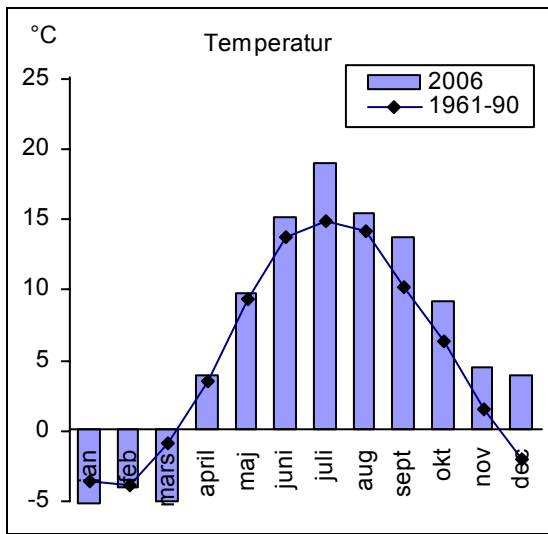

BILAGA 5

Lufttemperatur och nederbörd

**Resultat från SMHI:s mätstationer i Linköping, Norrköping,
Harstena, Jönköping samt Målilla**

Norrköping

Linköping

Harstena

Temperatur	2006	1961-90	Temperatur	2006	1961-90	Temperatur	2006	1961-90
jan	-3,5	-3,0	jan	-3,9	-3,3	jan	-1,6	-2,0
feb	-3,6	-3,2	feb	-3,9	-3,5	feb	-2,2	-2,4
mars	-3,8	0,0	mars	-4,8	-0,3	mars	-2,8	0,5
april	5,3	4,5	april	4,9	4,4	april	4,1	3,4
maj	11,2	10,4	maj	11,1	10,3	maj	9,4	9,1
juni	16,5	15,1	juni	16,2	14,7	juni	15,2	14,0
juli	20,5	16,6	juli	20,0	16,1	juli	20,0	16,4
aug	17,8	15,5	aug	17,2	15,1	aug	19,1	16,1
sept	15,0	11,3	sept	14,5	11,0	sept	16,4	12,7
okt	9,8	7,2	okt	9,5	6,9	okt	11,2	8,2
nov	4,8	2,2	nov	4,6	1,9	nov	5,6	3,5
dec	4,8	-1,4	dec	4,5	-1,7	dec	5,4	-0,2

Nederbörd	2006	1961-90	Nederbörd	2006	1961-90	Nederbörd	2006	1961-90
jan	14	32	jan	19	35	jan	15	39
feb	36	24	feb	39	24	feb	36	28
mars	20	26	mars	26	34	mars	24	30
april	37	29	april	61	34	april	29	30
maj	46	31	maj	60	37	maj	46	33
juni	33	43	juni	38	49	juni	19,0	39
juli	55	57	juli	35	72	juli	21	52
aug	163	52	aug	156	70	aug	125	50
sept	20	51	sept	15	61	sept	9	51
okt	122	42	okt	113	46	okt	103	43
nov	68	45	nov	63	52	nov	62	48
dec	26	39	dec	26	47	dec	31	42

Nederbörd	2006	1961-90	Nederbörd	2006	1961-90
jan	24	63	31	42	31
feb	41	41	38	32	38
mars	40	48	45	34	45
april	73	49	58	37	58
maj	55	52	46	45	46
juni	28	63	21	50	21
juli	21	86	59	64	59
aug	138	78	146	61	146
sept	27	87	21	60	21
okt	174	74	92	47	92
nov	83	77	46	49	46
dec	80	69	33	49	33

Norrköping

Linköping

Harstena

Jönköping

Målilla