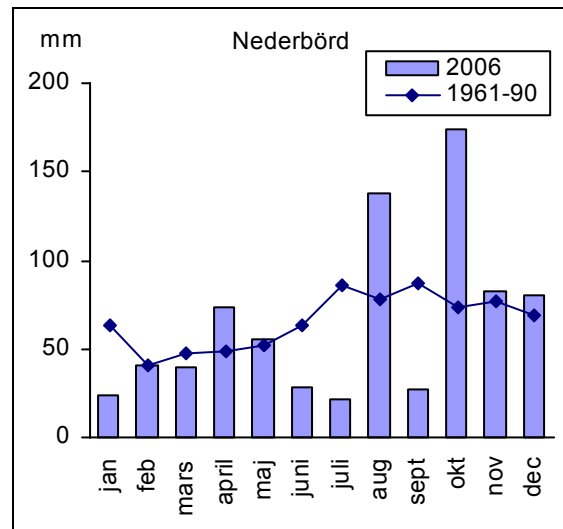

Nederbörd	2006	1961-90	Nederbörd	2006	1961-90	Nederbörd	2006	1961-90
jan	14	32	jan	19	35	jan	15	39
feb	36	24	feb	39	24	feb	36	28
mars	20	26	mars	26	34	mars	24	30
april	37	29	april	61	34	april	29	30
maj	46	31	maj	60	37	maj	46	33
juni	33	43	juni	38	49	juni	19,0	39
juli	55	57	juli	35	72	juli	21	52
aug	163	52	aug	156	70	aug	125	50
sept	20	51	sept	15	61	sept	9	51
okt	122	42	okt	113	46	okt	103	43
nov	68	45	nov	63	52	nov	62	48
dec	26	39	dec	26	47	dec	31	42

Nederbörd	2006	1961-90	Nederbörd	2006	1961-90
jan	24	63	31	42	31
feb	41	41	38	32	38
mars	40	48	45	34	45
april	73	49	58	37	58
maj	55	52	46	45	46
juni	28	63	21	50	21
juli	21	86	59	64	59
aug	138	78	146	61	146
sept	27	87	21	60	21
okt	174	74	92	47	92
nov	83	77	46	49	46
dec	80	69	33	49	33

Norrköping

Linköping

Harstena

Jönköping

Målilla