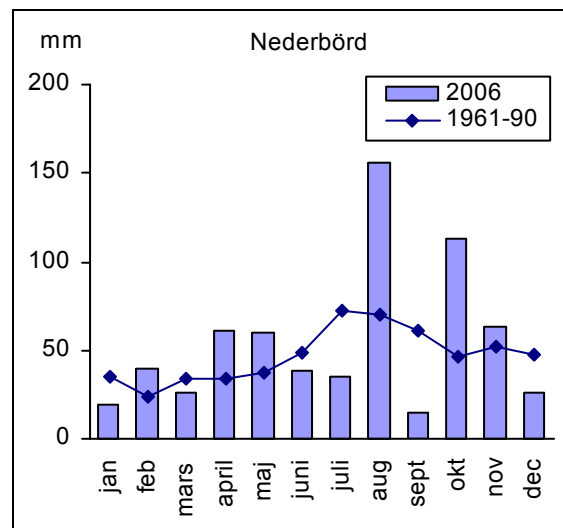

Norrköping

Linköping

Harstena