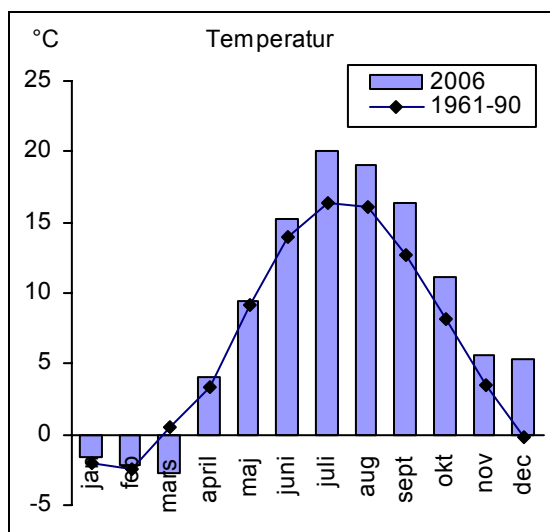

Norrköping

Linköping

Harstena