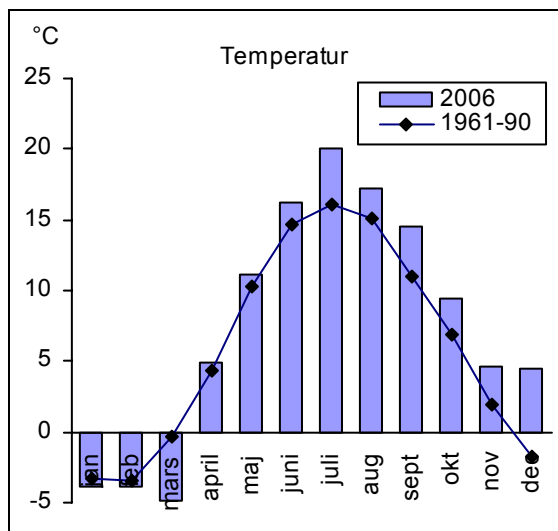

Norrköping

Linköping

Harstena