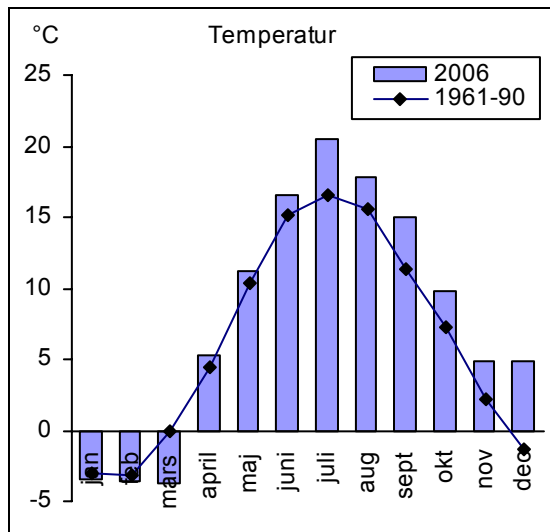

Norrköping