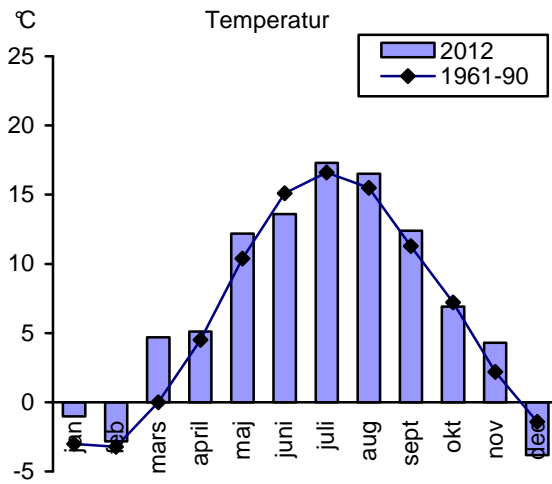

Norrköping