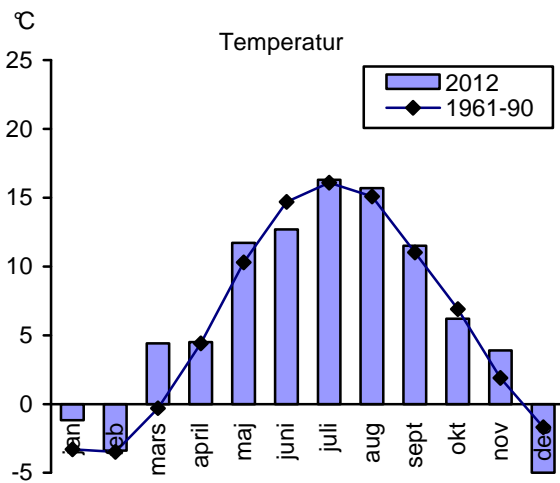

Norrköping

Linköping

Harstena