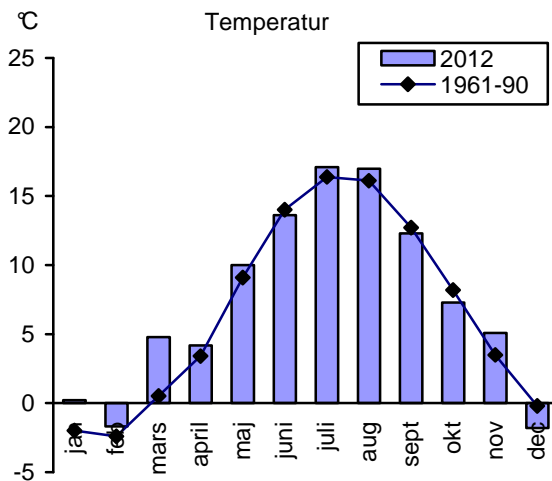

Norrköping

Linköping

Harstena