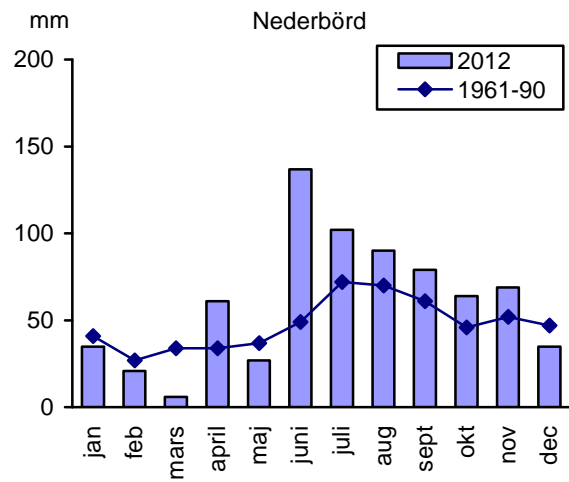

Norrköping

Linköping

Harstena