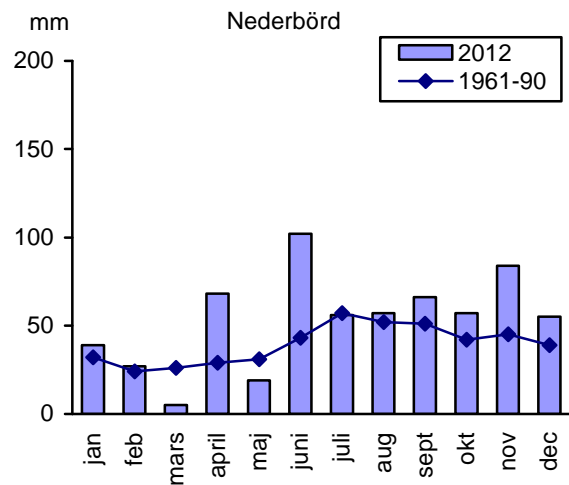

Norrköping